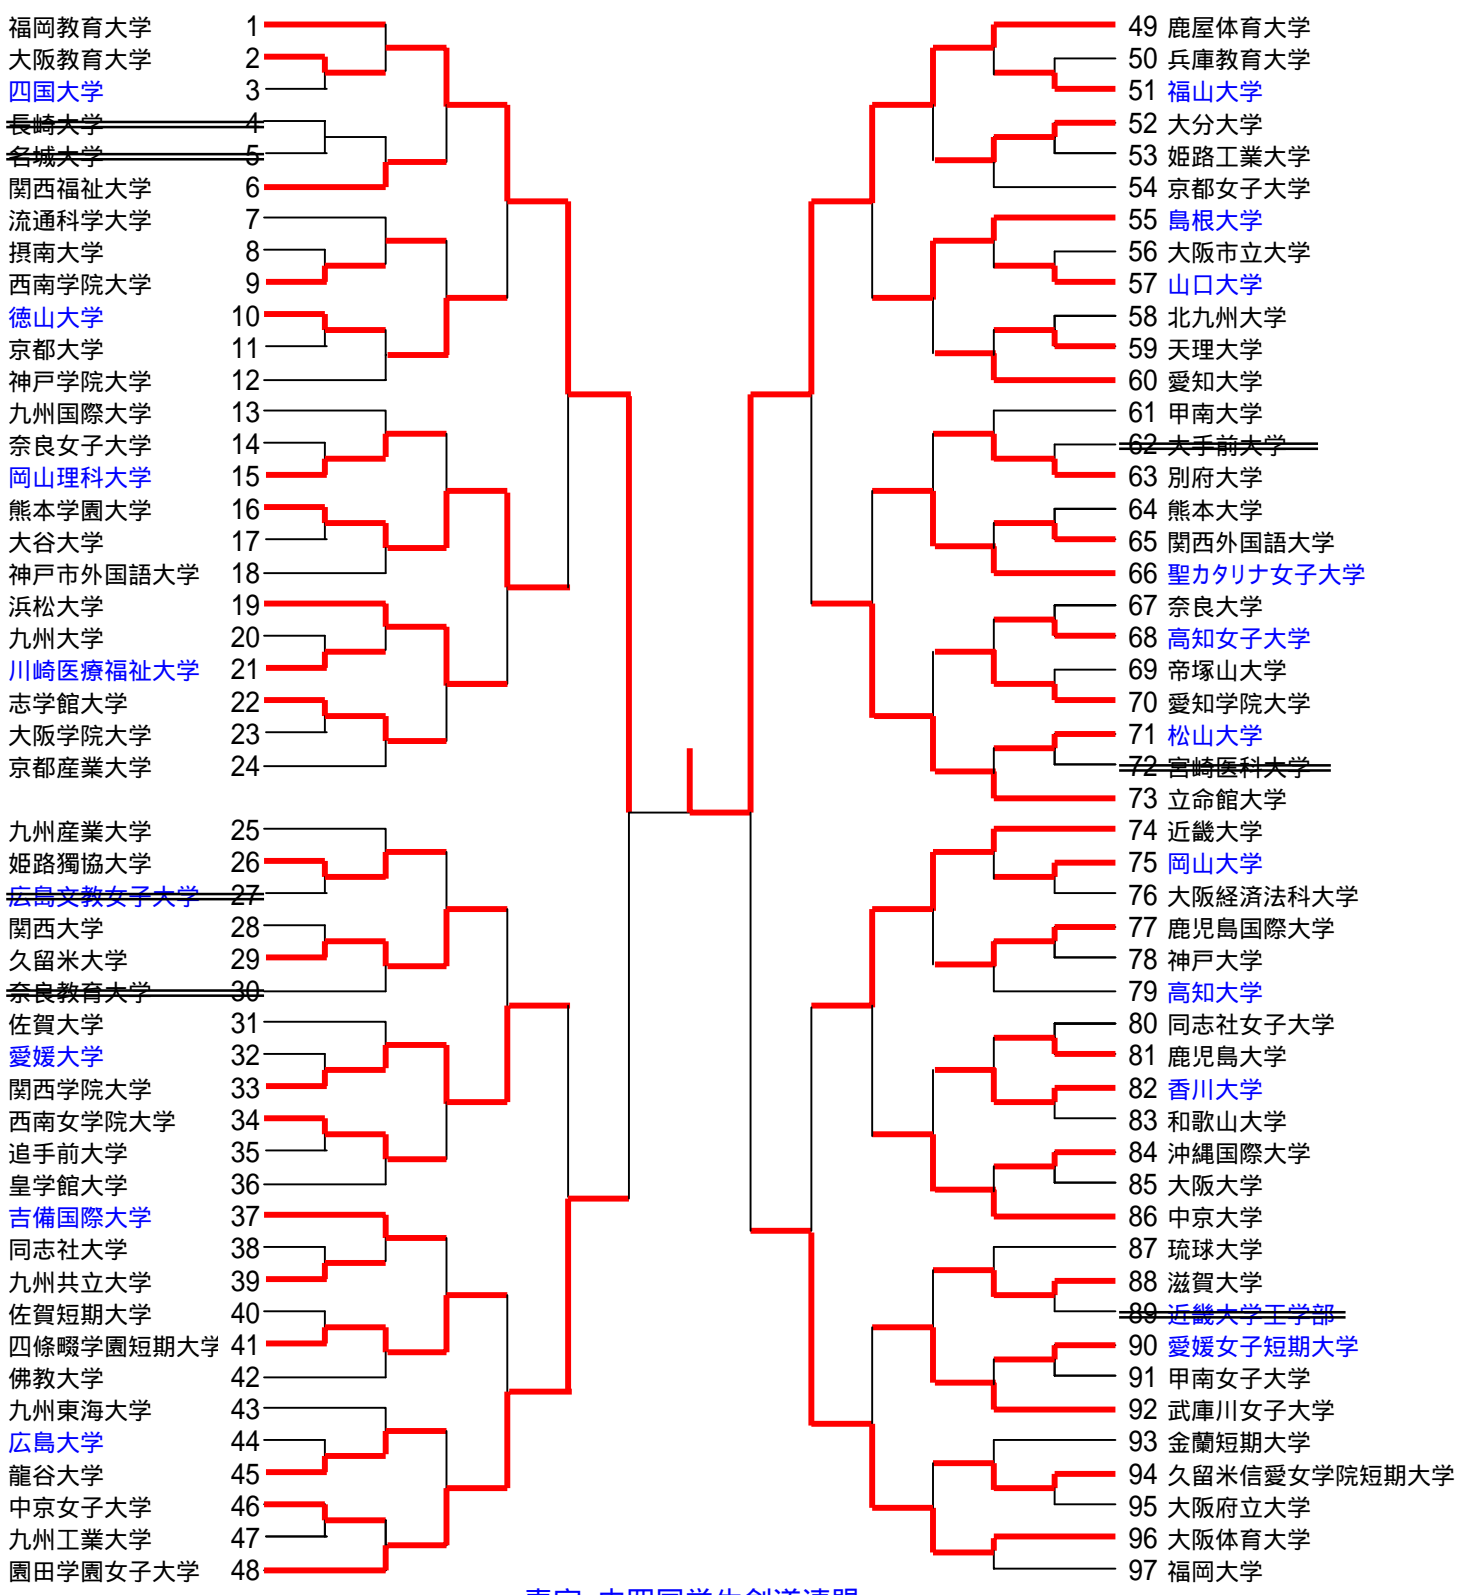

第16回 西日本女子学生剣道大会

- 福岡教育大学 1
- 大阪教育大学 2
- 四国大学 3
- 長崎大学 4
- 名城大学 5
- 関西福祉大学 6
- 流通科学大学 7
- 摂南大学 8
- 西南学院大学 9
- 徳山大学 10
- 京都大学 11
- 神戸学院大学 12
- 九州国際大学 13
- 奈良女子大学 14
- 岡山理科大学 15
- 熊本学園大学 16
- 大谷大学 17
- 神戸市外国語大学 18
- 浜松大学 19
- 九州大学 20
- 川崎医療福祉大学 21
- 志学館大学 22
- 大阪学院大学 23
- 京都産業大学 24
- 九州産業大学 25
- 姫路獨協大学 26
- 広島文教女子大学 27
- 関西大学 28
- 久留米大学 29
- 奈良教育大学 30
- 佐賀大学 31
- 愛媛大学 32
- 関西学院大学 33
- 西南女学院大学 34
- 追手前大学 35
- 皇学館大学 36
- 吉備国際大学 37
- 同志社大学 38
- 九州共立大学 39
- 佐賀短期大学 40
- 四條畷学園短期大学 41
- 佛教大学 42
- 九州東海大学 43
- 広島大学 44
- 龍谷大学 45
- 中京女子大学 46
- 九州工業大学 47
- 園田学園女子大学 48

- 49 鹿屋体育大学
- 50 兵庫教育大学
- 51 福山大学
- 52 大分大学
- 53 姫路工業大学
- 54 京都女子大学
- 55 島根大学
- 56 大阪市立大学
- 57 山口大学
- 58 北九州大学
- 59 天理大学
- 60 愛知大学
- 61 甲南大学
- ~~62 大手前大学~~
- 63 別府大学
- 64 熊本大学
- 65 関西外国語大学
- 66 聖カタリナ女子大学
- 67 奈良大学
- 68 高知女子大学
- 69 帝塚山大学
- 70 愛知学院大学
- 71 松山大学
- ~~72 宮崎医科大学~~
- 73 立命館大学
- 74 近畿大学
- 75 岡山大学
- 76 大阪経済法科大学
- 77 鹿児島国際大学
- 78 神戸大学
- 79 高知大学
- 80 同志社女子大学
- 81 鹿児島大学
- 82 香川大学
- 83 和歌山大学
- 84 沖縄国際大学
- 85 大阪大学
- 86 中京大学
- 87 琉球大学
- 88 滋賀大学
- ~~89 近畿大学工学部~~
- 90 愛媛女子短期大学
- 91 甲南女子大学
- 92 武庫川女子大学
- 93 金蘭短期大学
- 94 久留米信愛女学院短期大学
- 95 大阪府立大学
- 96 大阪体育大学
- 97 福岡大学