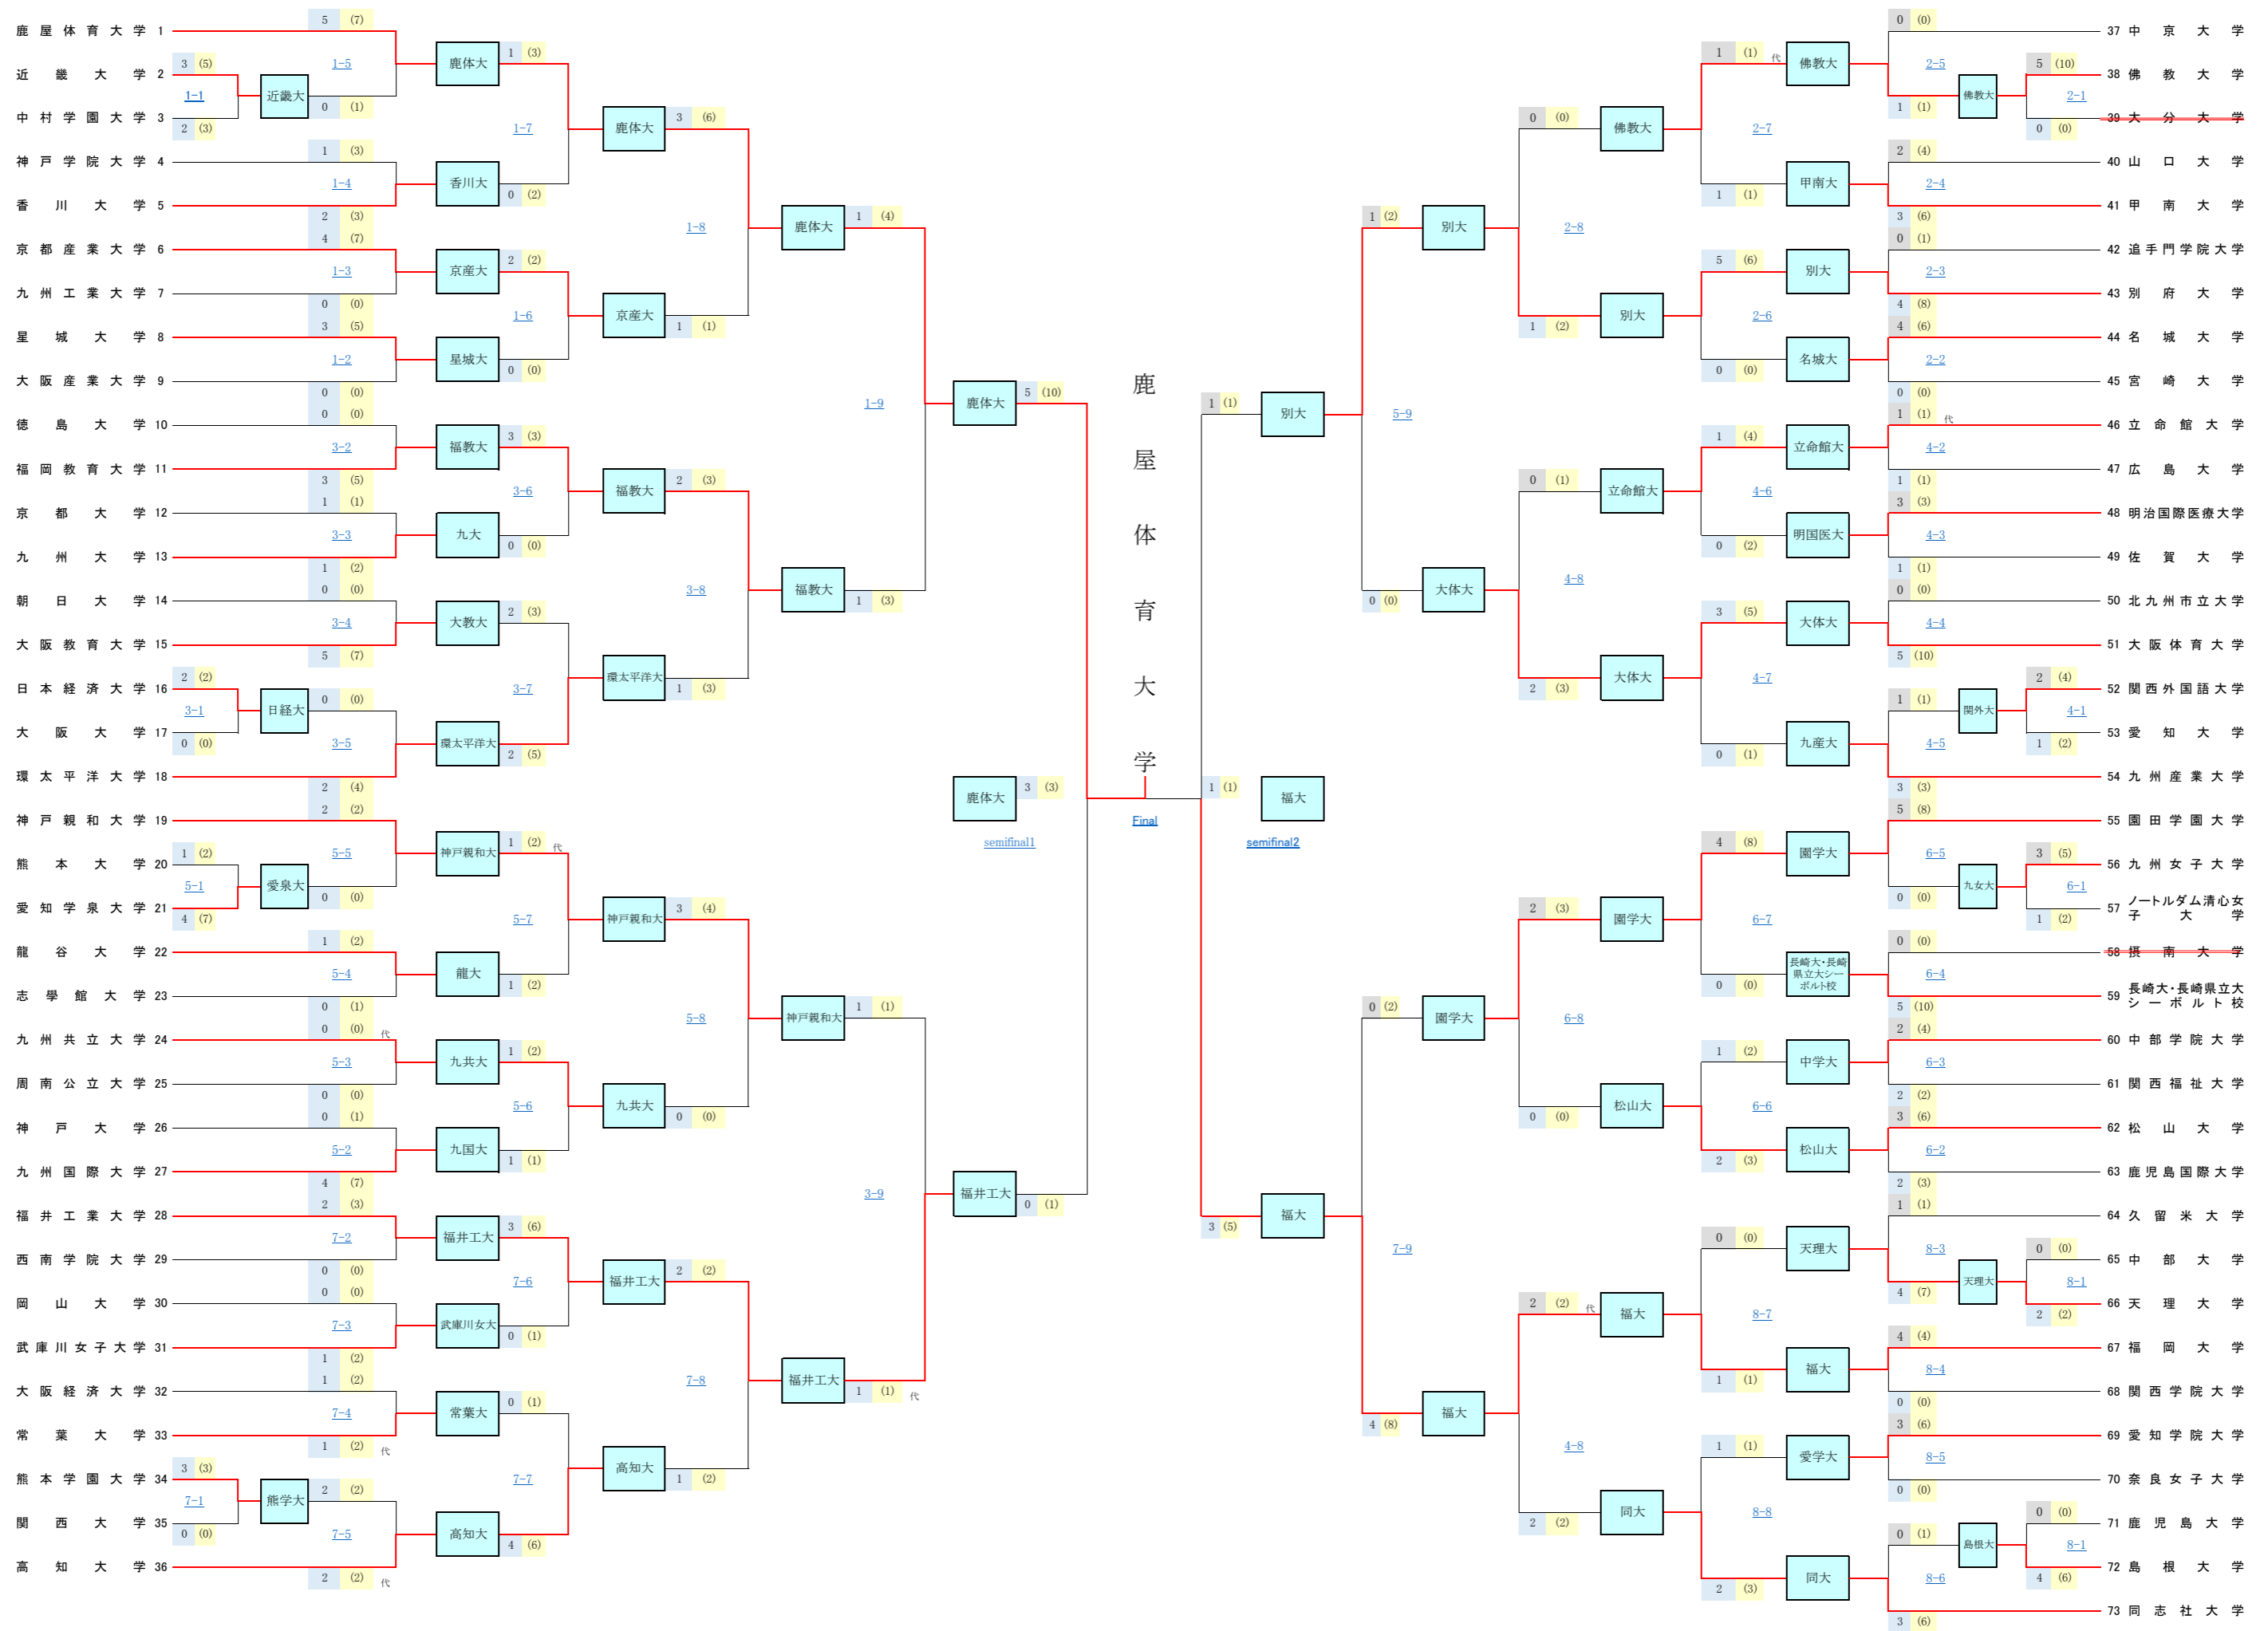

第 41 回 西 日 本 女 子 学 生 剣 道 大 会

女子

特設 試合場

決勝

審判員

赤

先鋒

次鋒

菊池

橋本

樋口

寺川

林

3 3

×

一本勝

一本勝

×

一本勝

▲  
×

一本勝

引分け

×

福岡大学