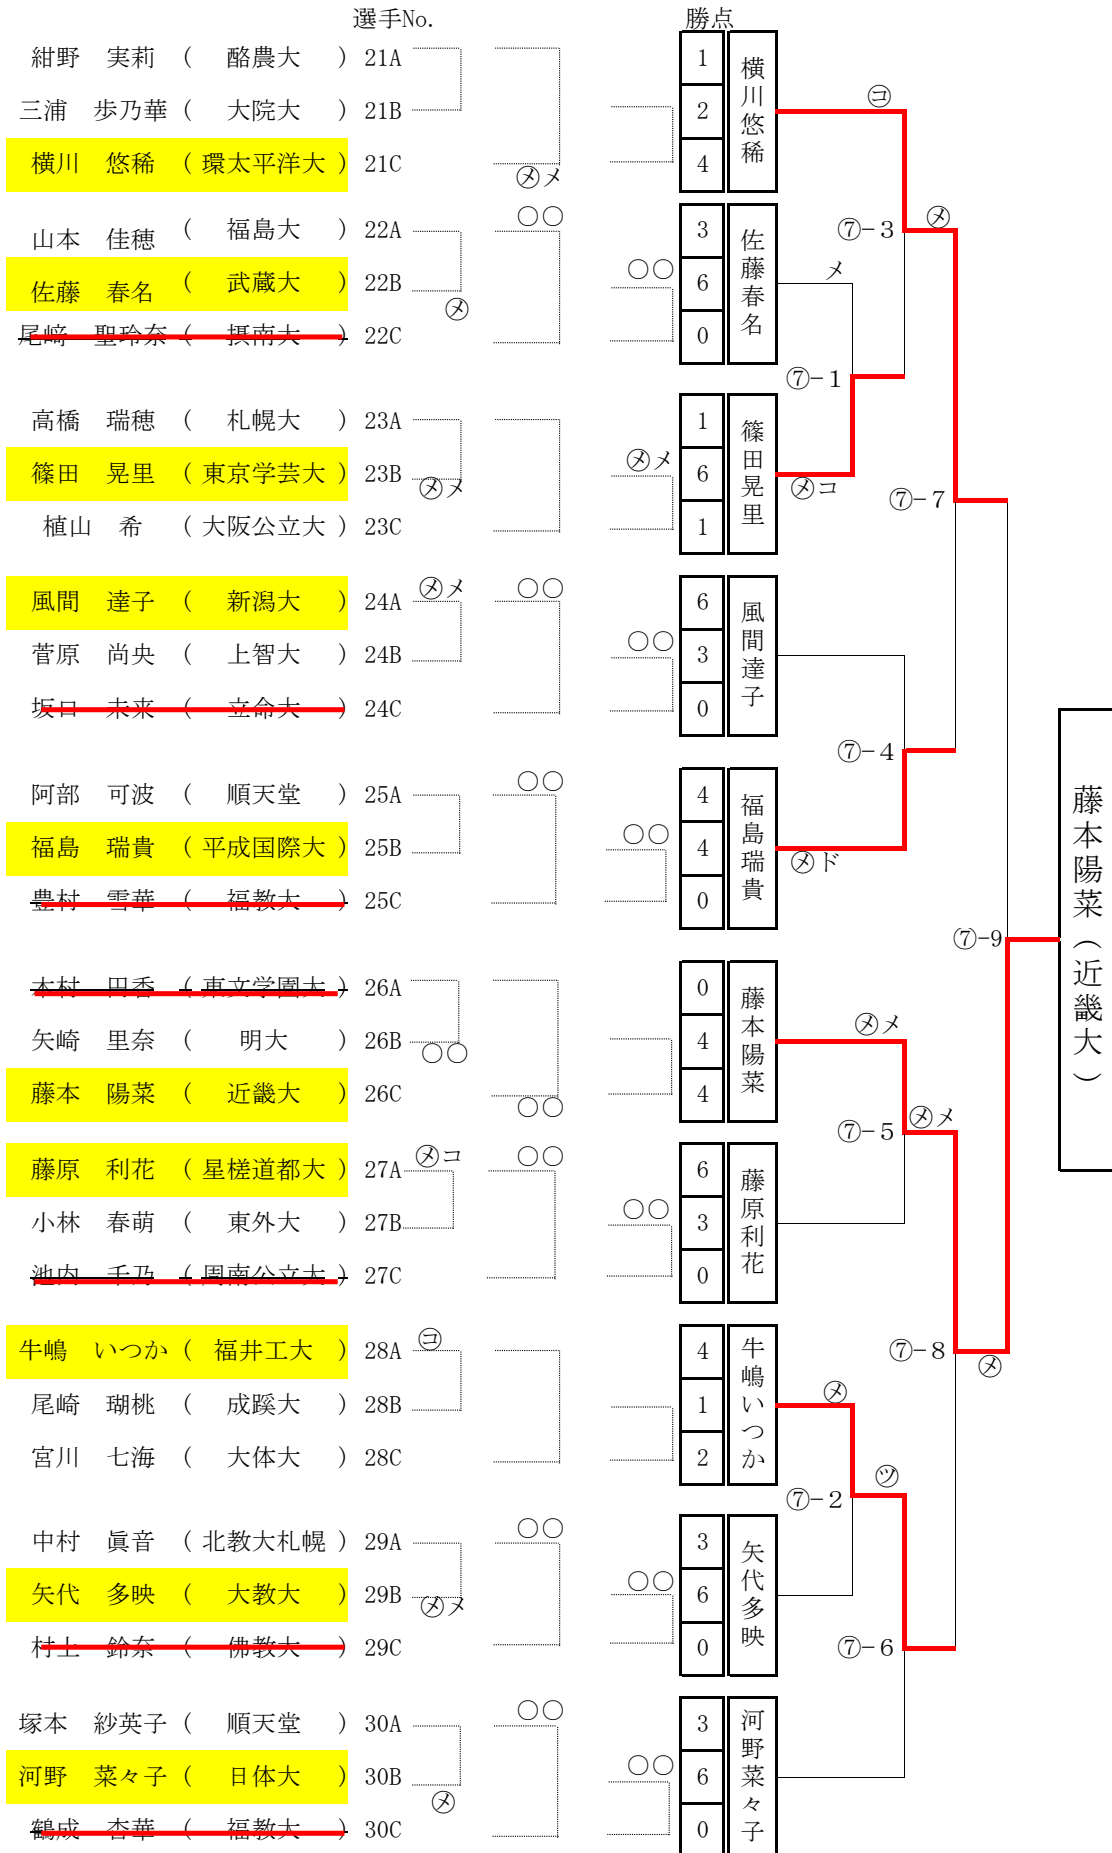

第16回全日本学生剣道オープン大会 女子参段以上の部 Aブロック

第16回全日本学生剣道オープン大会 女子参段以上の部 Bブロック

第16回全日本学生剣道オープン大会 女子参段以上の部 Cブロック

第16回全日本学生剣道オープン大会 女子参段以上の部 Dブロック