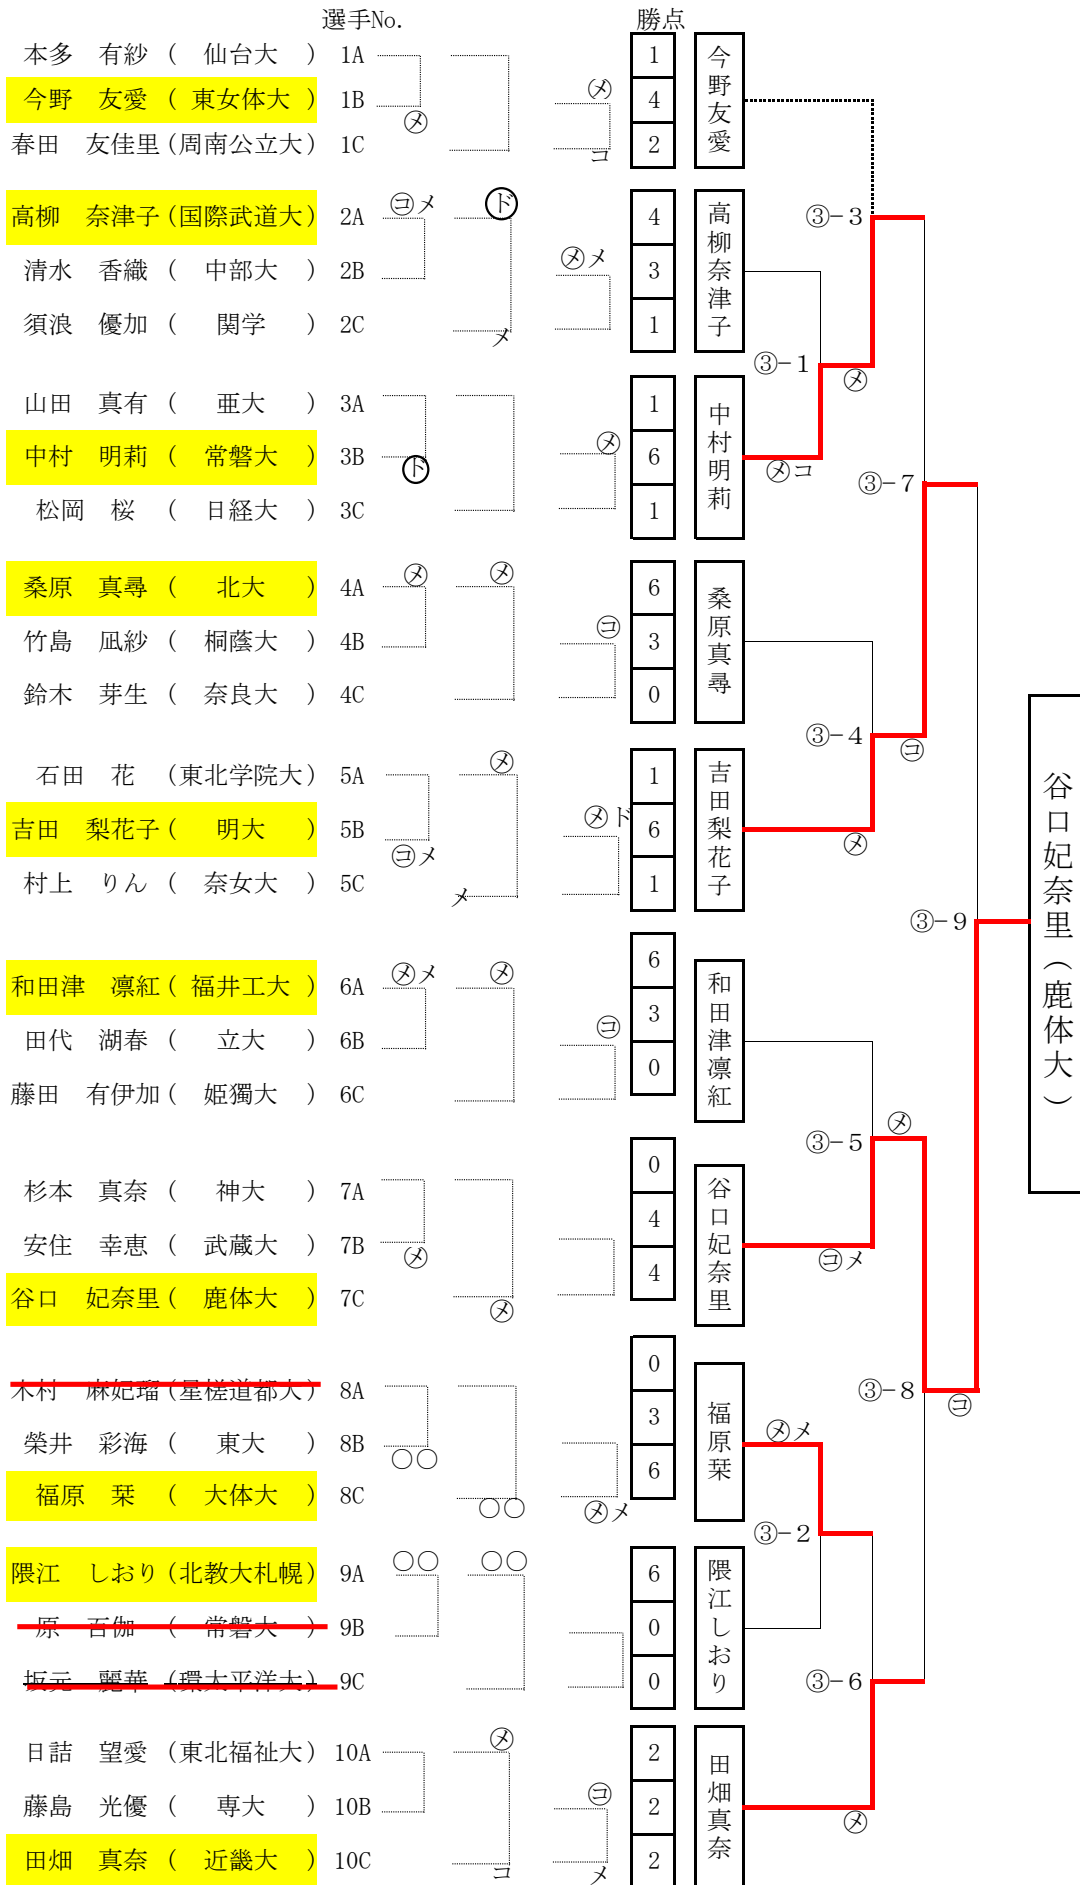

第16回全日本学生剣道オープン大会 女子参段以上の部 Aブロック

第16回全日本学生剣道オープン大会 女子参段以上の部 Bブロック

第16回全日本学生剣道オープン大会 女子参段以上の部 Cブロック

第16回全日本学生剣道オープン大会 女子参段以上の部 Dブロック