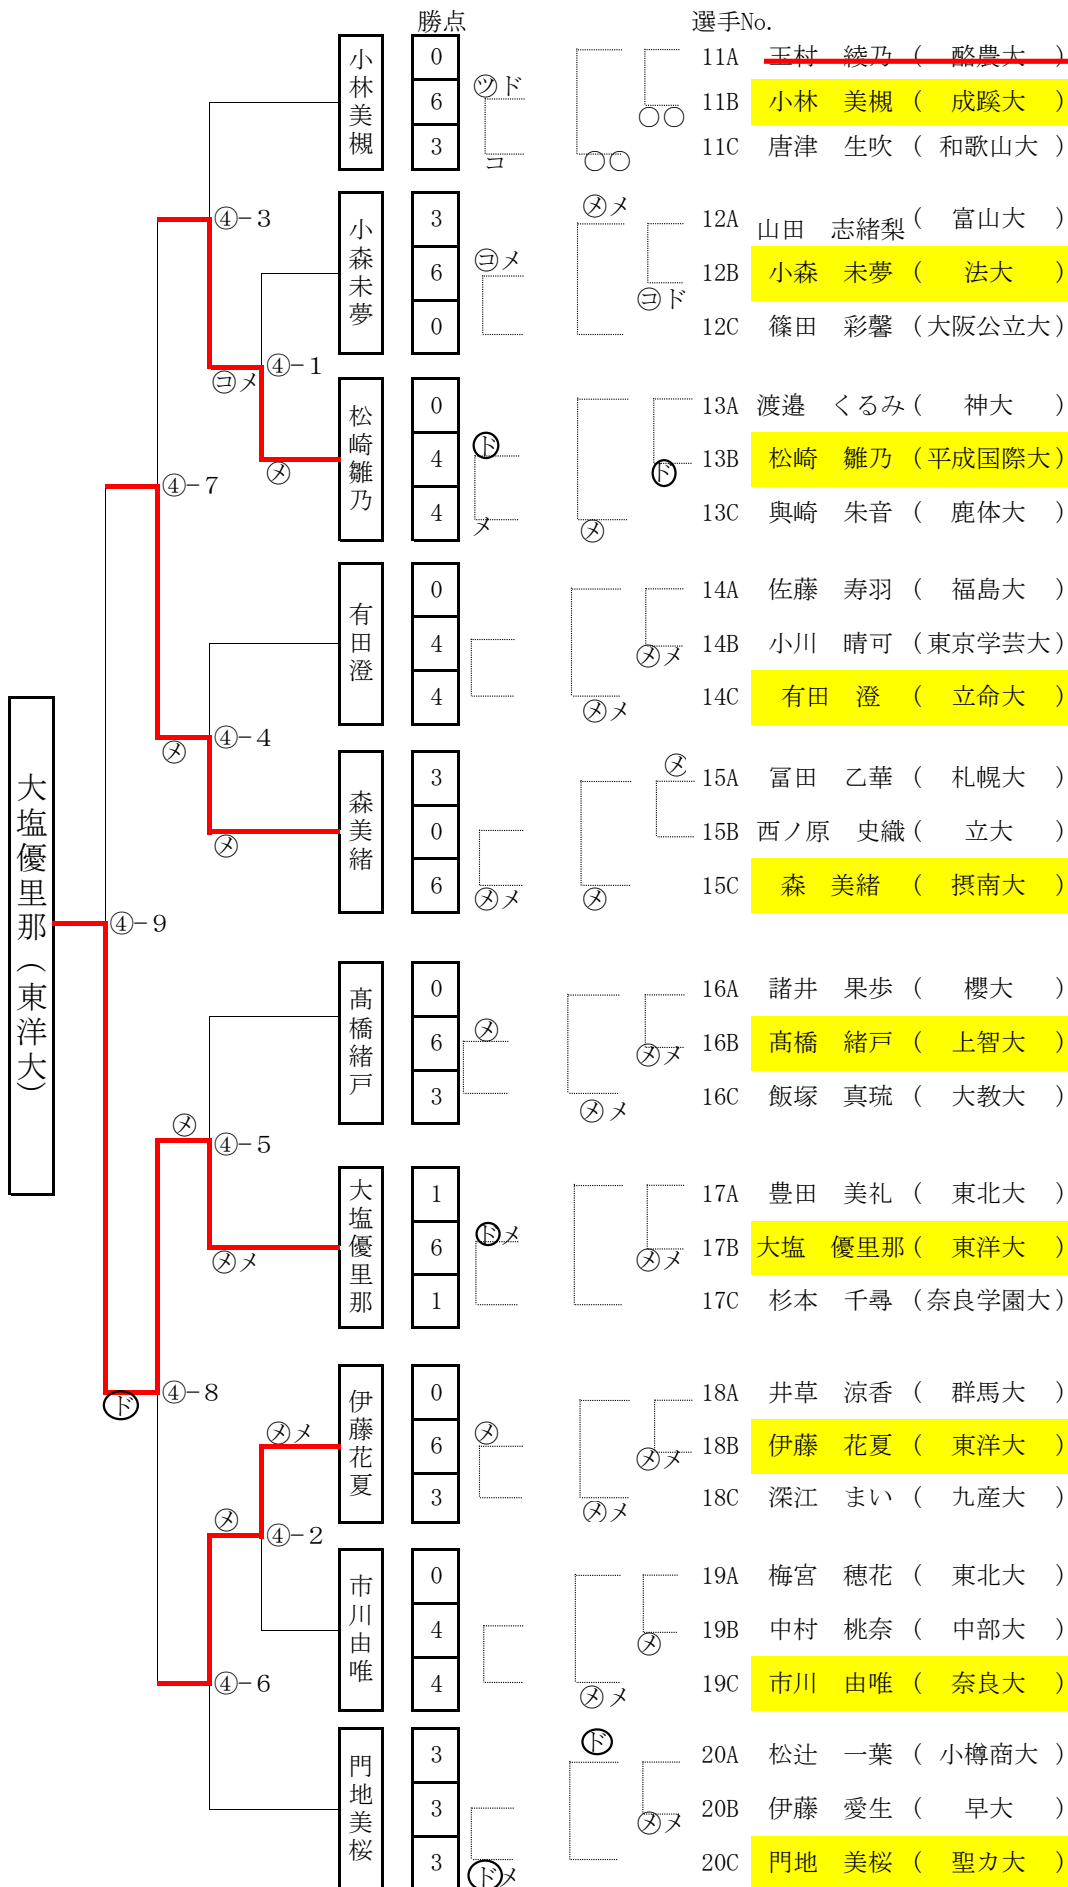

第16回全日本学生剣道オープン大会 女子参段以上の部 Aブロック

第16回全日本学生剣道オープン大会 女子参段以上の部 Bブロック

第16回全日本学生剣道オープン大会 女子参段以上の部 Cブロック

第16回全日本学生剣道オープン大会 女子参段以上の部 Dブロック