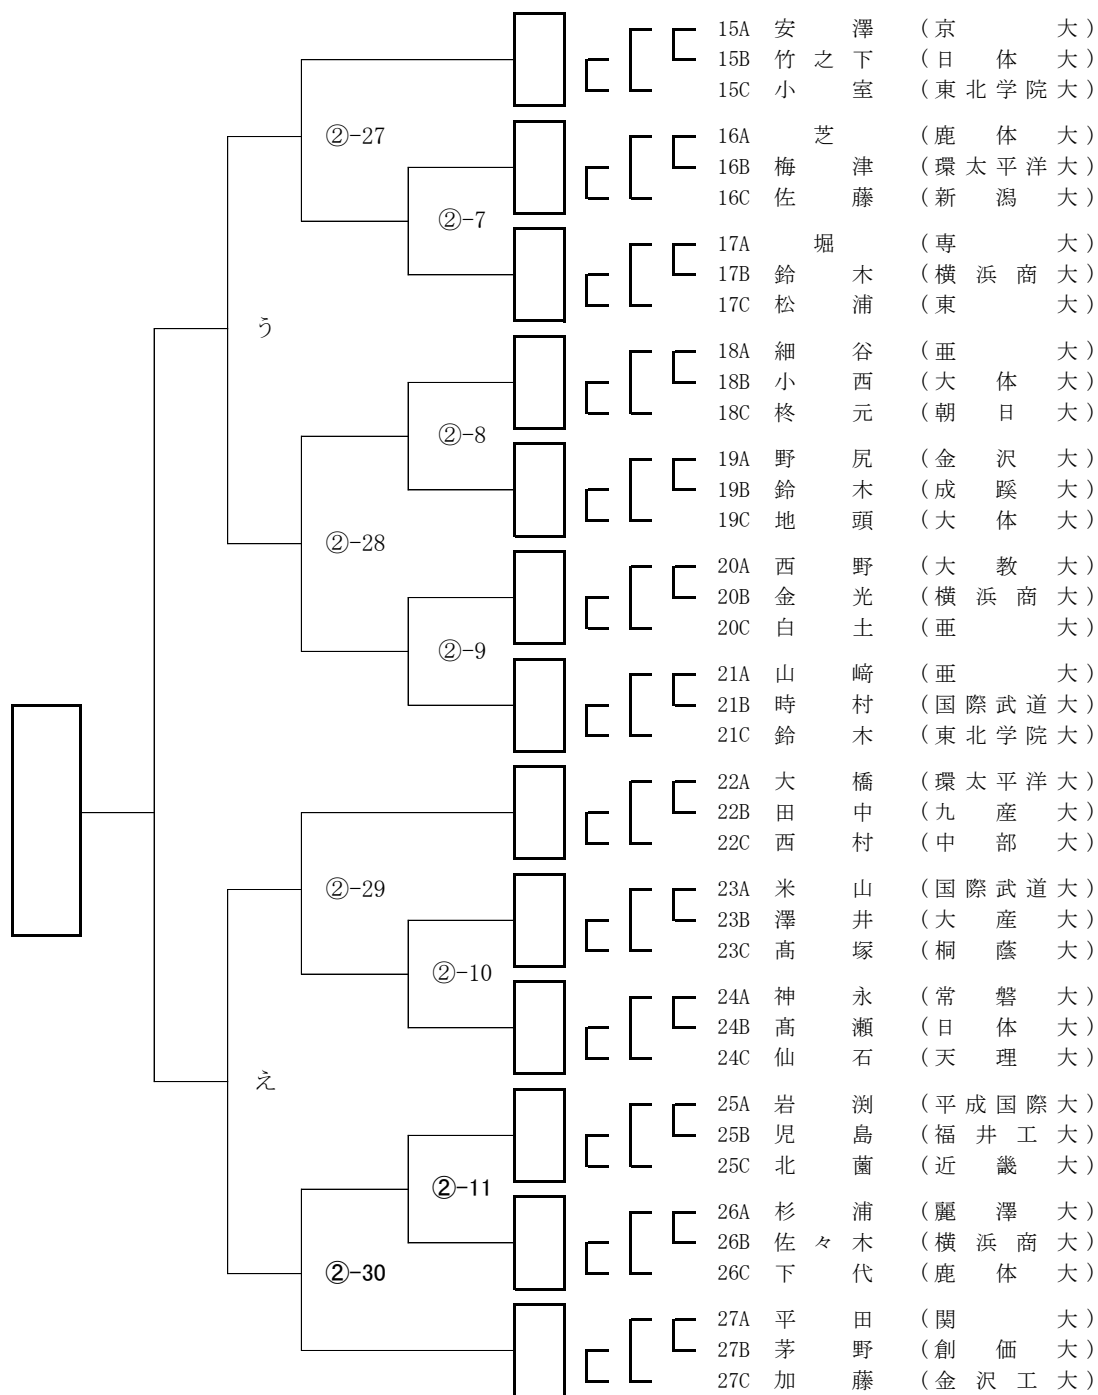

第13回全日本学生剣道オープン大会 男子参段以上の部 Aブロック

第13回全日本学生剣道オープン大会 男子参段以上の部 Bブロック

第13回全日本学生剣道オープン大会 男子参段以上の部 Cブロック

第13回全日本学生剣道オープン大会 男子参段以上の部 Dブロック

第13回全日本学生剣道オープン大会 男子参段以上の部 Fブロック

第13回全日本学生剣道オープン大会 男子参段以上の部 Gブロック

第13回全日本学生剣道オープン大会 男子参段以上の部 Hブロック

第13回全日本学生剣道オープン大会 男子参段以上の部 Iブロック

第13回全日本学生剣道オープン大会 男子参段以上の部 Jブロック

第13回全日本学生剣道オープン大会 男子参段以上の部 Kブロック

第13回全日本学生剣道オープン大会 男子参段以上の部 Lブロック

第13回全日本学生剣道オープン大会 男子参段以上の部 Mブロック

第13回全日本学生剣道オープン大会 男子参段以上の部 Nブロック

第13回全日本学生剣道オープン大会 男子参段以上の部 Oブロック

第13回全日本学生剣道オープン大会 男子参段以上の部 Pブロック