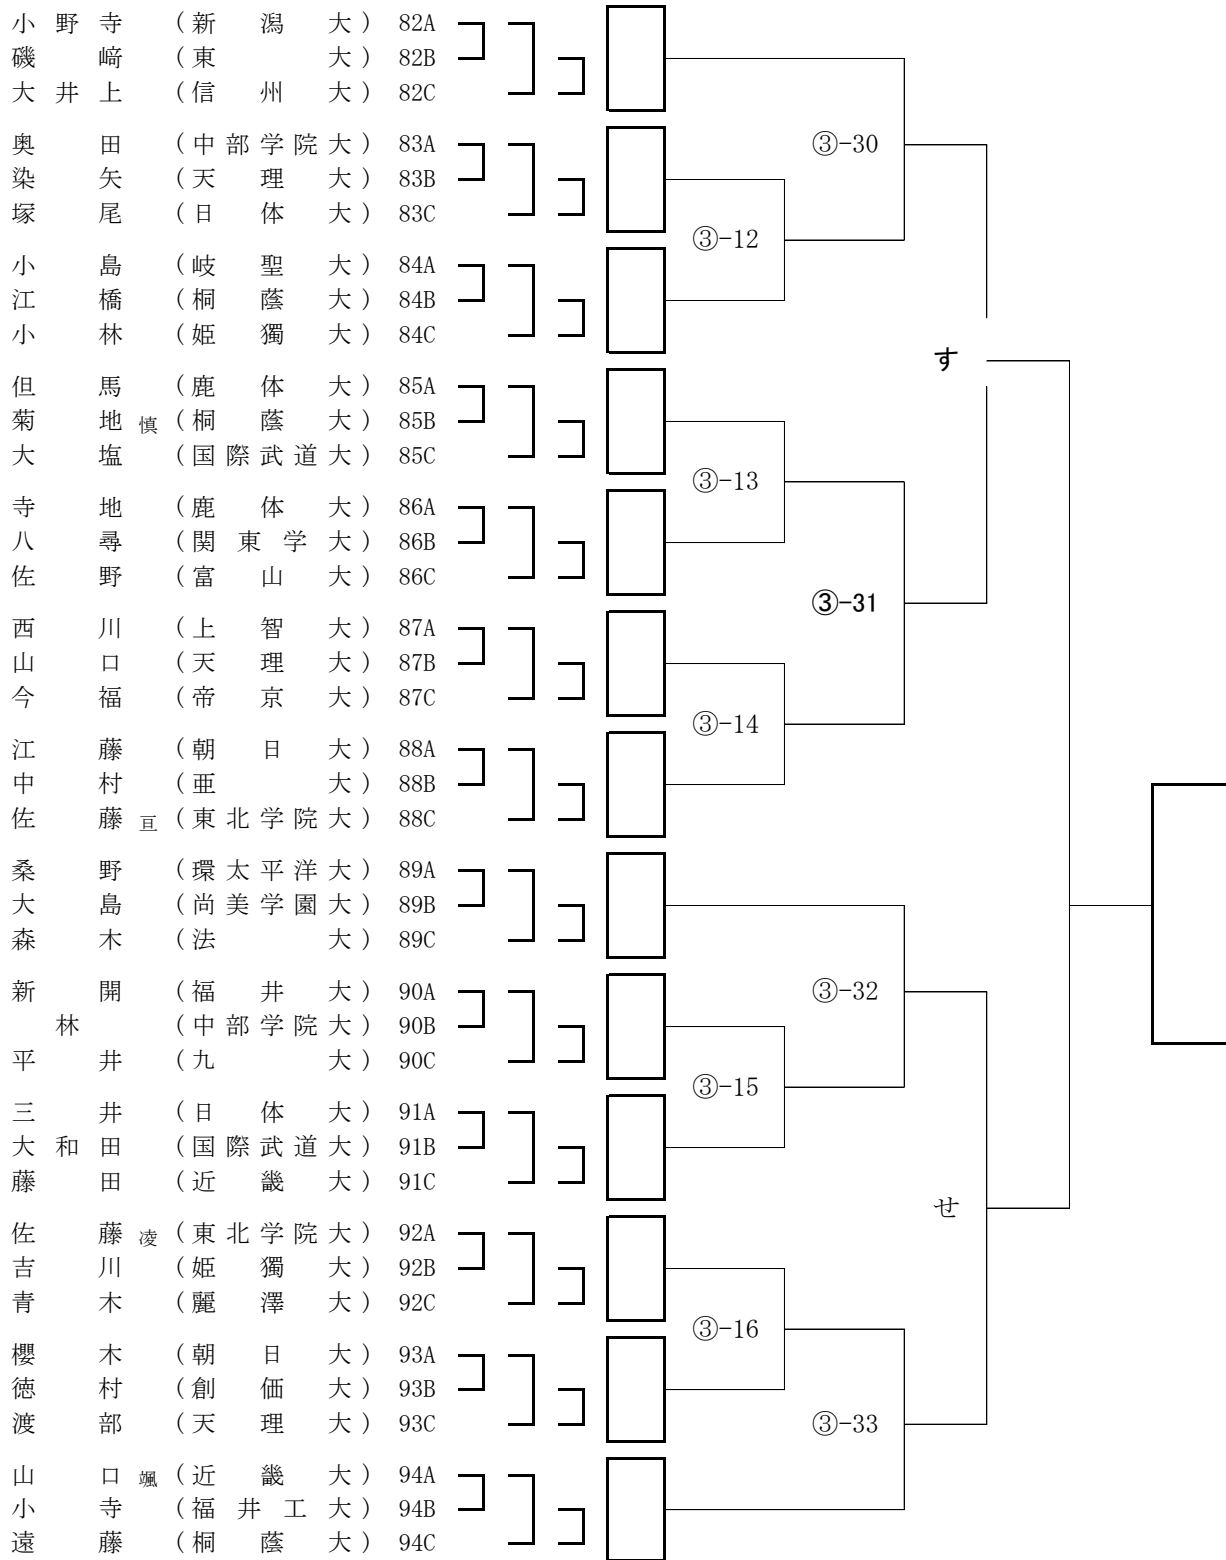

第13回全日本学生剣道オープン大会 男子参段以上の部 Aブロック

第13回全日本学生剣道オープン大会 男子参段以上の部 Bブロック

第13回全日本学生剣道オープン大会 男子参段以上の部 Cブロック

第13回全日本学生剣道オープン大会 男子参段以上の部 Dブロック

第13回全日本学生剣道オープン大会 男子参段以上の部 Fブロック

第13回全日本学生剣道オープン大会 男子参段以上の部 Gブロック

第13回全日本学生剣道オープン大会 男子参段以上の部 Hブロック

第13回全日本学生剣道オープン大会 男子参段以上の部 Iブロック

第13回全日本学生剣道オープン大会 男子参段以上の部 Jブロック

第13回全日本学生剣道オープン大会 男子参段以上の部 Kブロック

第13回全日本学生剣道オープン大会 男子参段以上の部 Lブロック

第13回全日本学生剣道オープン大会 男子参段以上の部 Mブロック

第13回全日本学生剣道オープン大会 男子参段以上の部 Nブロック

第13回全日本学生剣道オープン大会 男子参段以上の部 Oブロック

第13回全日本学生剣道オープン大会 男子参段以上の部 Pブロック