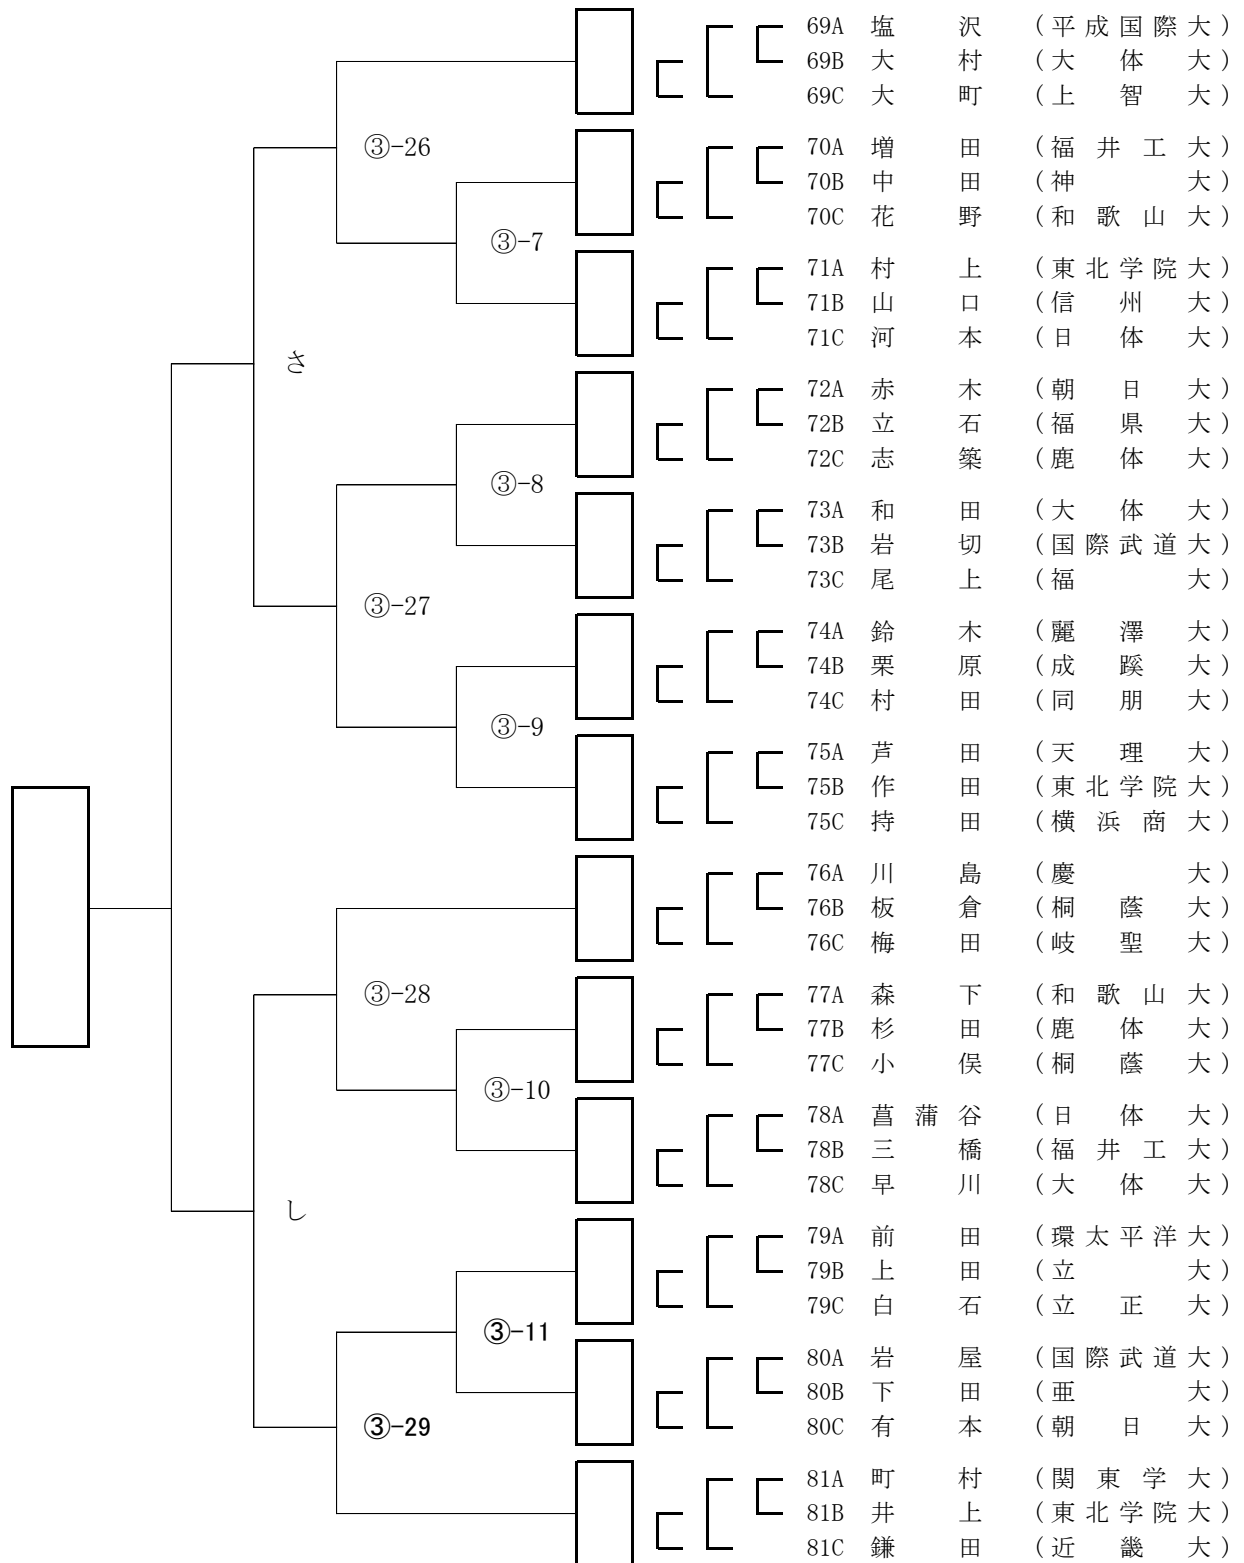

第13回全日本学生剣道オープン大会 男子参段以上の部 Aブロック

第13回全日本学生剣道オープン大会 男子参段以上の部 Bブロック

第13回全日本学生剣道オープン大会 男子参段以上の部 Cブロック

第13回全日本学生剣道オープン大会 男子参段以上の部 Dブロック

第13回全日本学生剣道オープン大会 男子参段以上の部 Fブロック

第13回全日本学生剣道オープン大会 男子参段以上の部 Gブロック

第13回全日本学生剣道オープン大会 男子参段以上の部 Hブロック

第13回全日本学生剣道オープン大会 男子参段以上の部 Iブロック

第13回全日本学生剣道オープン大会 男子参段以上の部 Jブロック

第13回全日本学生剣道オープン大会 男子参段以上の部 Kブロック

第13回全日本学生剣道オープン大会 男子参段以上の部 Lブロック

第13回全日本学生剣道オープン大会 男子参段以上の部 Mブロック

第13回全日本学生剣道オープン大会 男子参段以上の部 Nブロック

第13回全日本学生剣道オープン大会 男子参段以上の部 Oブロック

第13回全日本学生剣道オープン大会 男子参段以上の部 Pブロック