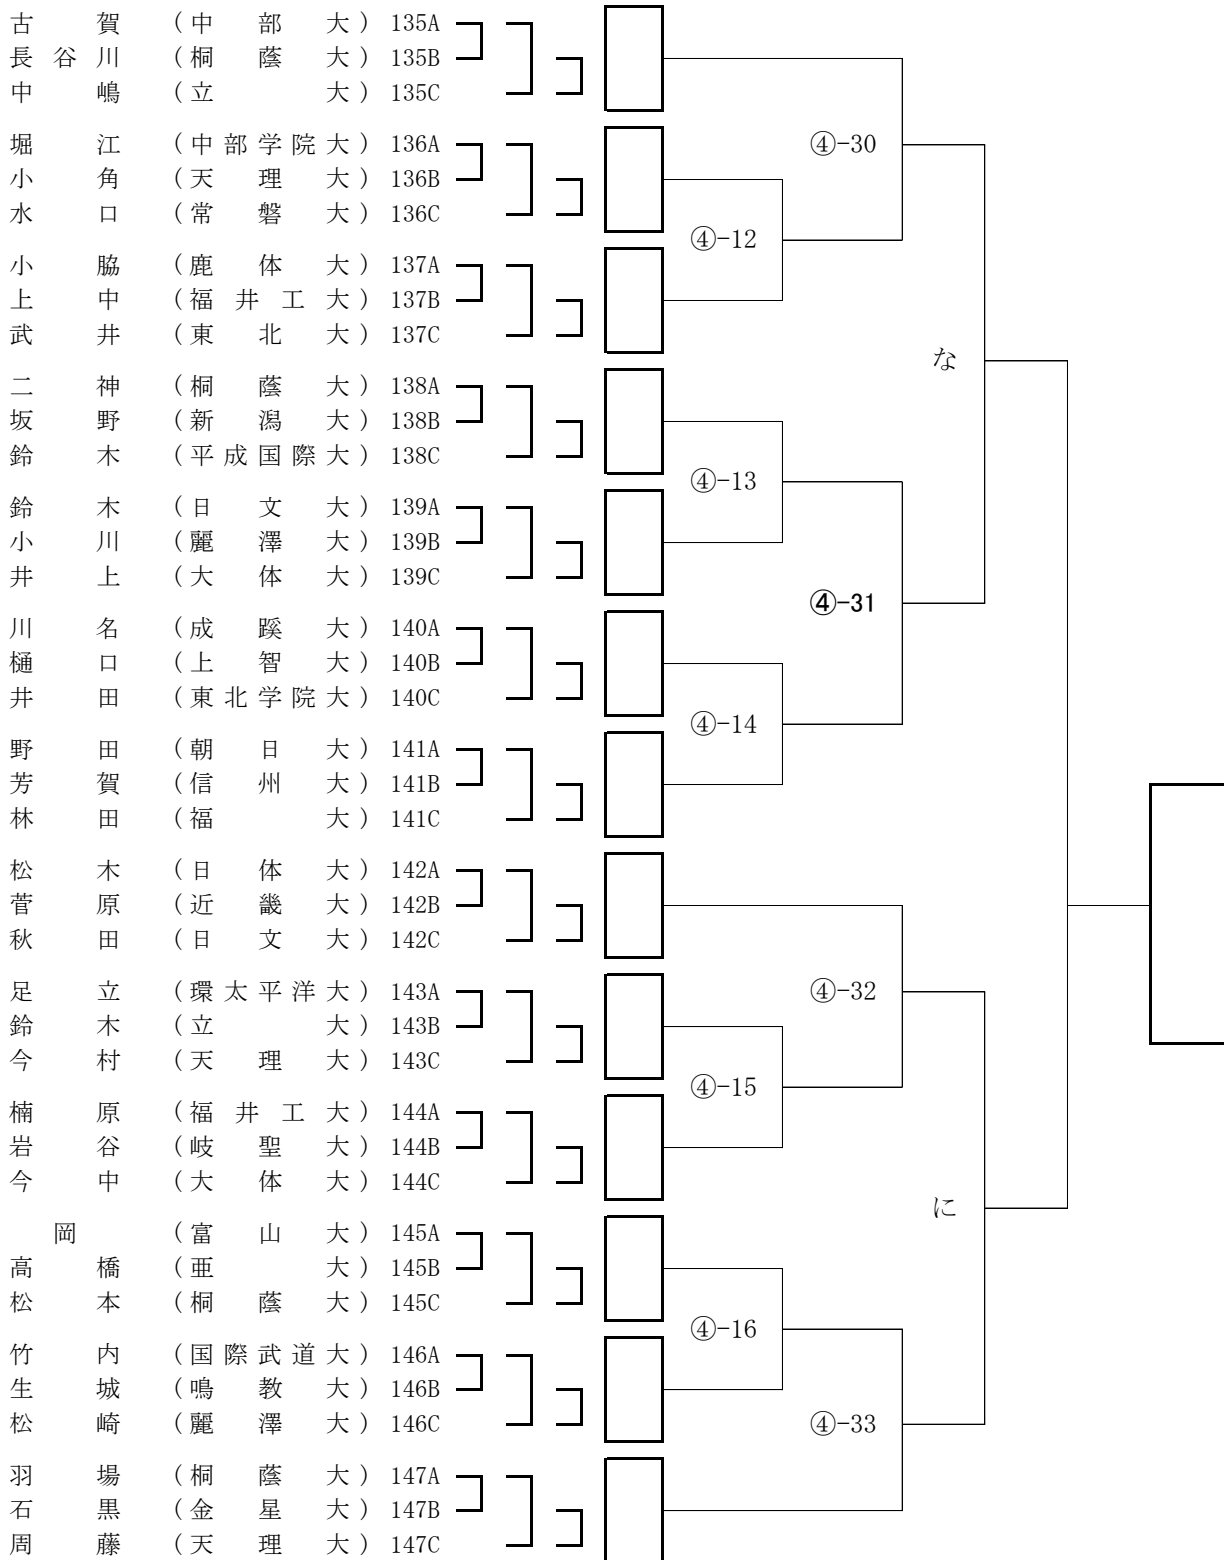

第13回全日本学生剣道オープン大会 男子参段以上の部 Aブロック

第13回全日本学生剣道オープン大会 男子参段以上の部 Bブロック

第13回全日本学生剣道オープン大会 男子参段以上の部 Cブロック

第13回全日本学生剣道オープン大会 男子参段以上の部 Dブロック

第13回全日本学生剣道オープン大会 男子参段以上の部 Fブロック

第13回全日本学生剣道オープン大会 男子参段以上の部 Gブロック

第13回全日本学生剣道オープン大会 男子参段以上の部 Hブロック

第13回全日本学生剣道オープン大会 男子参段以上の部 Iブロック

第13回全日本学生剣道オープン大会 男子参段以上の部 Jブロック

第13回全日本学生剣道オープン大会 男子参段以上の部 Kブロック

第13回全日本学生剣道オープン大会 男子参段以上の部 Lブロック

第13回全日本学生剣道オープン大会 男子参段以上の部 Mブロック

第13回全日本学生剣道オープン大会 男子参段以上の部 Nブロック

第13回全日本学生剣道オープン大会 男子参段以上の部 Oブロック

第13回全日本学生剣道オープン大会 男子参段以上の部 Pブロック