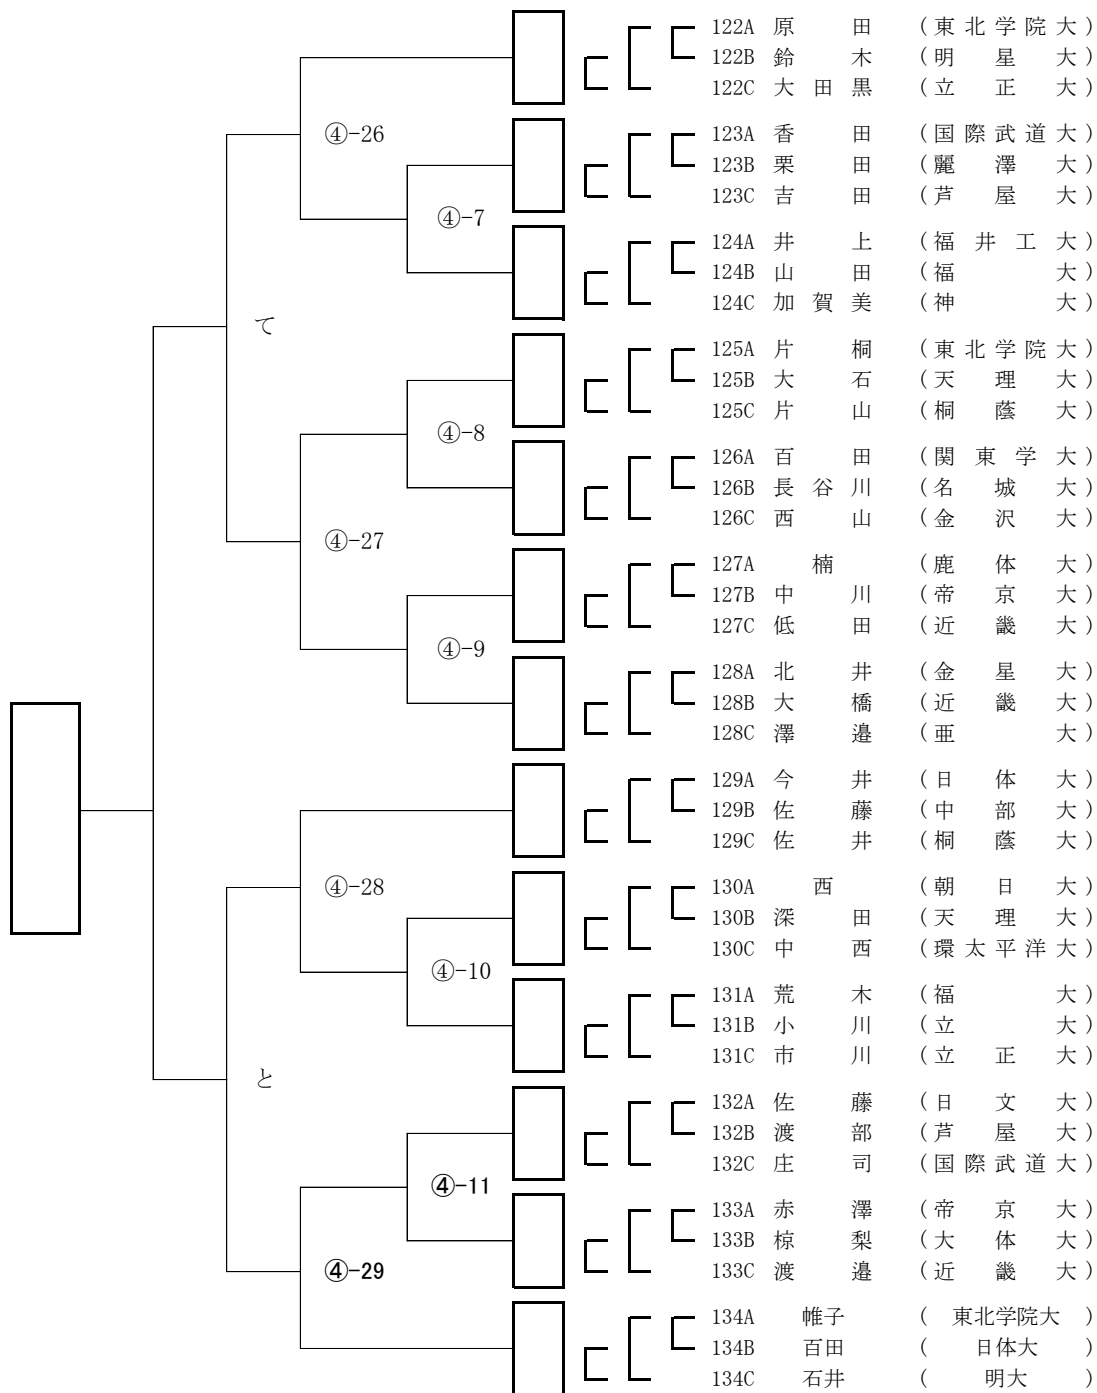

第13回全日本学生剣道オープン大会 男子参段以上の部 Aブロック

第13回全日本学生剣道オープン大会 男子参段以上の部 Bブロック

第13回全日本学生剣道オープン大会 男子参段以上の部 Cブロック

第13回全日本学生剣道オープン大会 男子参段以上の部 Dブロック

第13回全日本学生剣道オープン大会 男子参段以上の部 Fブロック

第13回全日本学生剣道オープン大会 男子参段以上の部 Gブロック

第13回全日本学生剣道オープン大会 男子参段以上の部 Hブロック

第13回全日本学生剣道オープン大会 男子参段以上の部 Iブロック

第13回全日本学生剣道オープン大会 男子参段以上の部 Jブロック

第13回全日本学生剣道オープン大会 男子参段以上の部 Kブロック

第13回全日本学生剣道オープン大会 男子参段以上の部 Lブロック

第13回全日本学生剣道オープン大会 男子参段以上の部 Mブロック

第13回全日本学生剣道オープン大会 男子参段以上の部 Nブロック

第13回全日本学生剣道オープン大会 男子参段以上の部 Oブロック

第13回全日本学生剣道オープン大会 男子参段以上の部 Pブロック