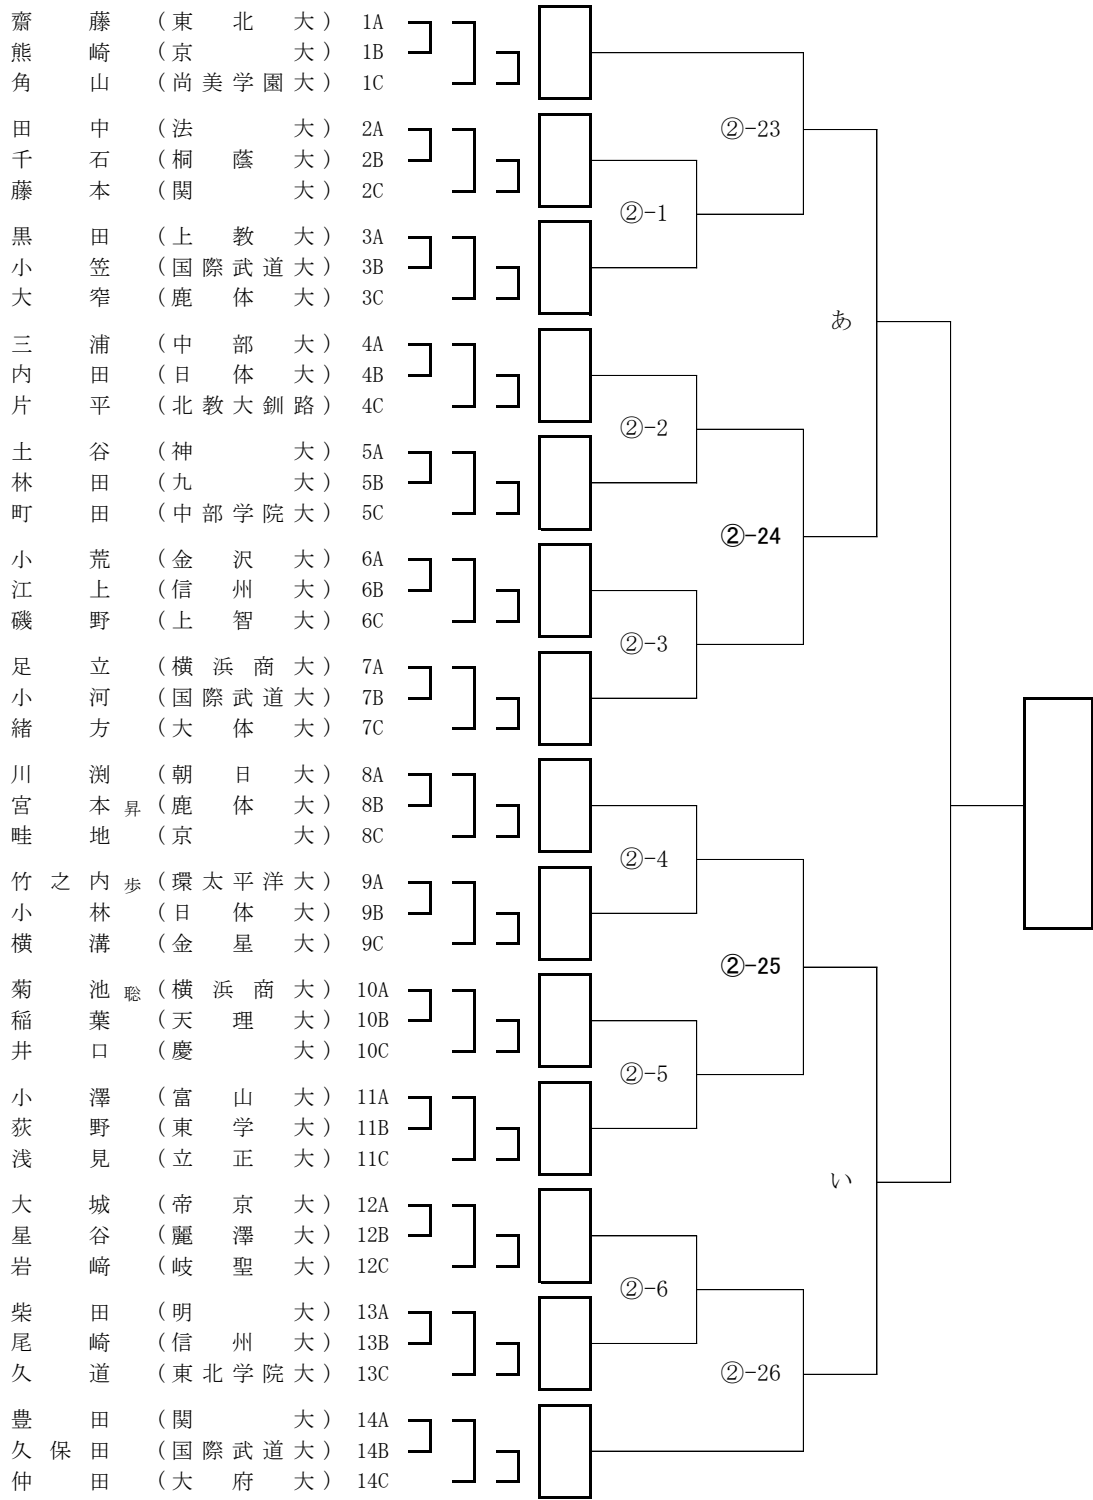

第13回全日本学生剣道オープン大会 男子参段以上の部 Aブロック

第13回全日本学生剣道オープン大会 男子参段以上の部 Bブロック

第13回全日本学生剣道オープン大会 男子参段以上の部 Cブロック

第13回全日本学生剣道オープン大会 男子参段以上の部 Dブロック

第13回全日本学生剣道オープン大会 男子参段以上の部 Fブロック

第13回全日本学生剣道オープン大会 男子参段以上の部 Gブロック

第13回全日本学生剣道オープン大会 男子参段以上の部 Hブロック

第13回全日本学生剣道オープン大会 男子参段以上の部 Iブロック

第13回全日本学生剣道オープン大会 男子参段以上の部 Jブロック

第13回全日本学生剣道オープン大会 男子参段以上の部 Kブロック

第13回全日本学生剣道オープン大会 男子参段以上の部 Lブロック

第13回全日本学生剣道オープン大会 男子参段以上の部 Mブロック

第13回全日本学生剣道オープン大会 男子参段以上の部 Nブロック

第13回全日本学生剣道オープン大会 男子参段以上の部 Oブロック

第13回全日本学生剣道オープン大会 男子参段以上の部 Pブロック