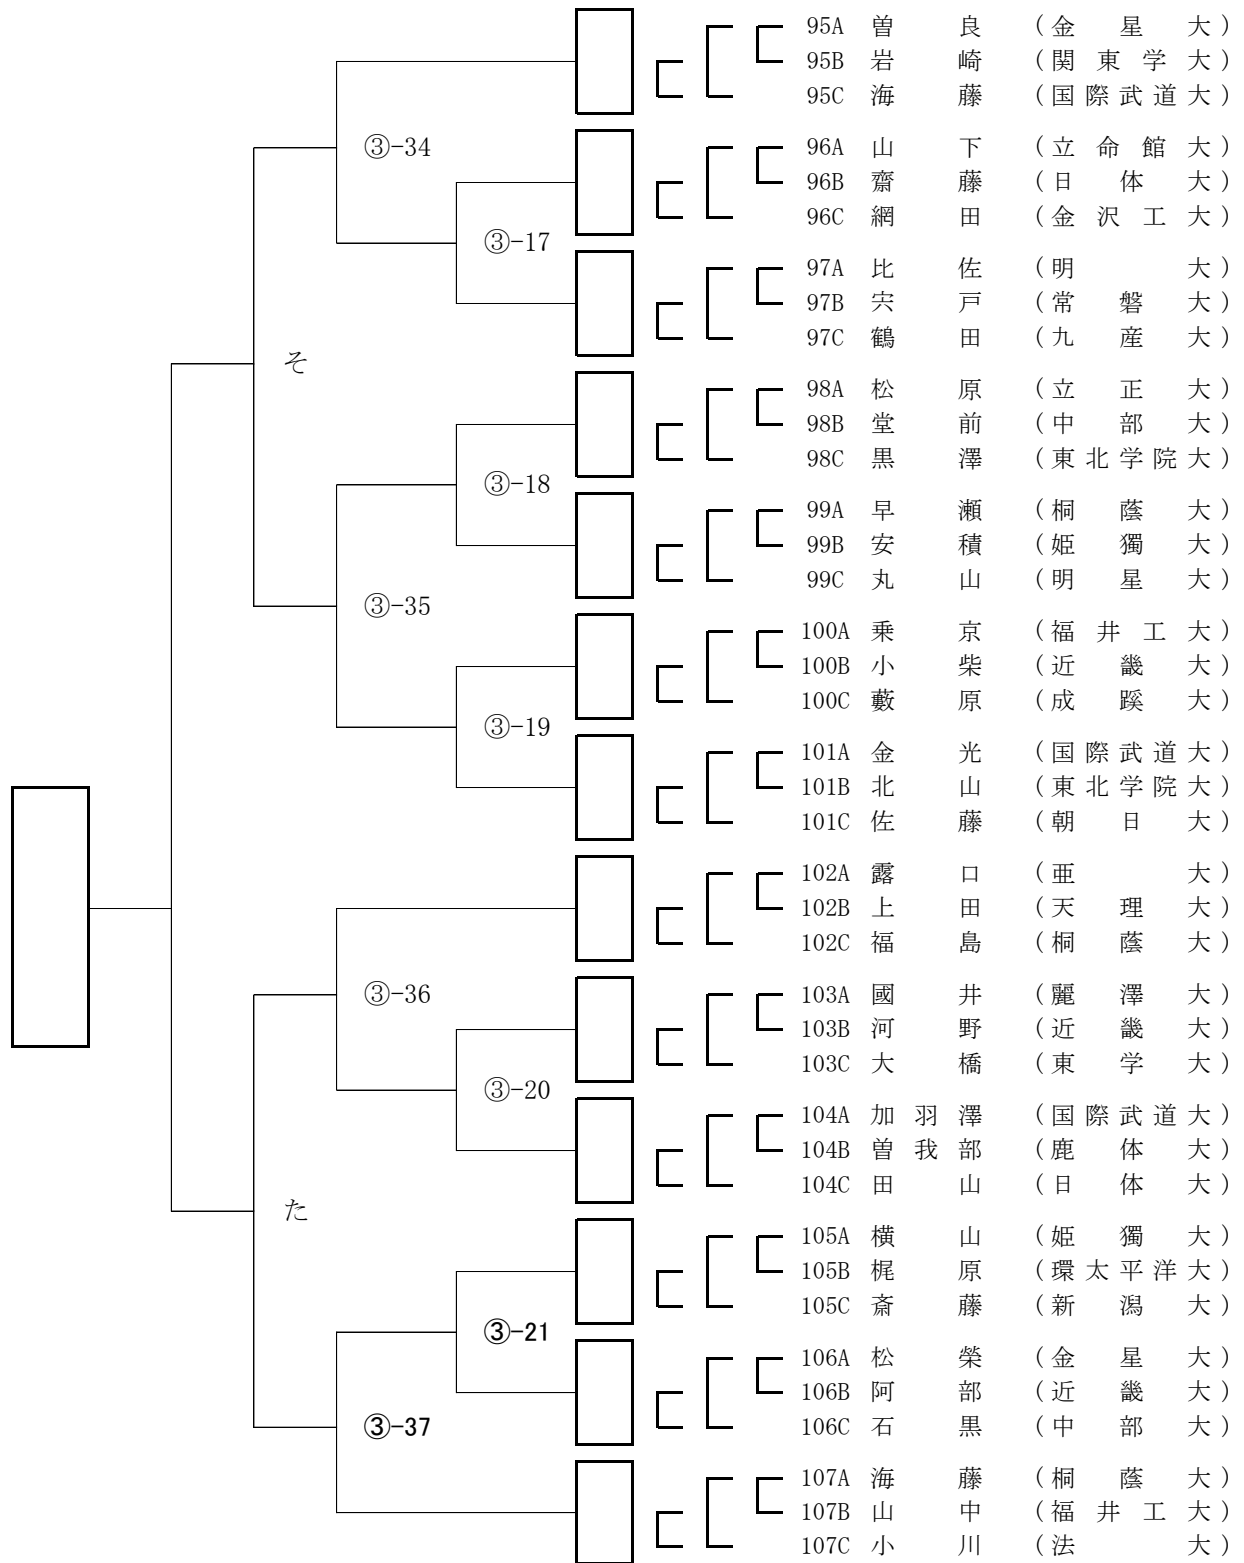

第13回全日本学生剣道オープン大会 男子参段以上の部 Aブロック

第13回全日本学生剣道オープン大会 男子参段以上の部 Bブロック

第13回全日本学生剣道オープン大会 男子参段以上の部 Cブロック

第13回全日本学生剣道オープン大会 男子参段以上の部 Dブロック

第13回全日本学生剣道オープン大会 男子参段以上の部 Fブロック

第13回全日本学生剣道オープン大会 男子参段以上の部 Gブロック

第13回全日本学生剣道オープン大会 男子参段以上の部 Hブロック

第13回全日本学生剣道オープン大会 男子参段以上の部 Iブロック

第13回全日本学生剣道オープン大会 男子参段以上の部 Jブロック

第13回全日本学生剣道オープン大会 男子参段以上の部 Kブロック

第13回全日本学生剣道オープン大会 男子参段以上の部 Lブロック

第13回全日本学生剣道オープン大会 男子参段以上の部 Mブロック

第13回全日本学生剣道オープン大会 男子参段以上の部 Nブロック

第13回全日本学生剣道オープン大会 男子参段以上の部 Oブロック

第13回全日本学生剣道オープン大会 男子参段以上の部 Pブロック