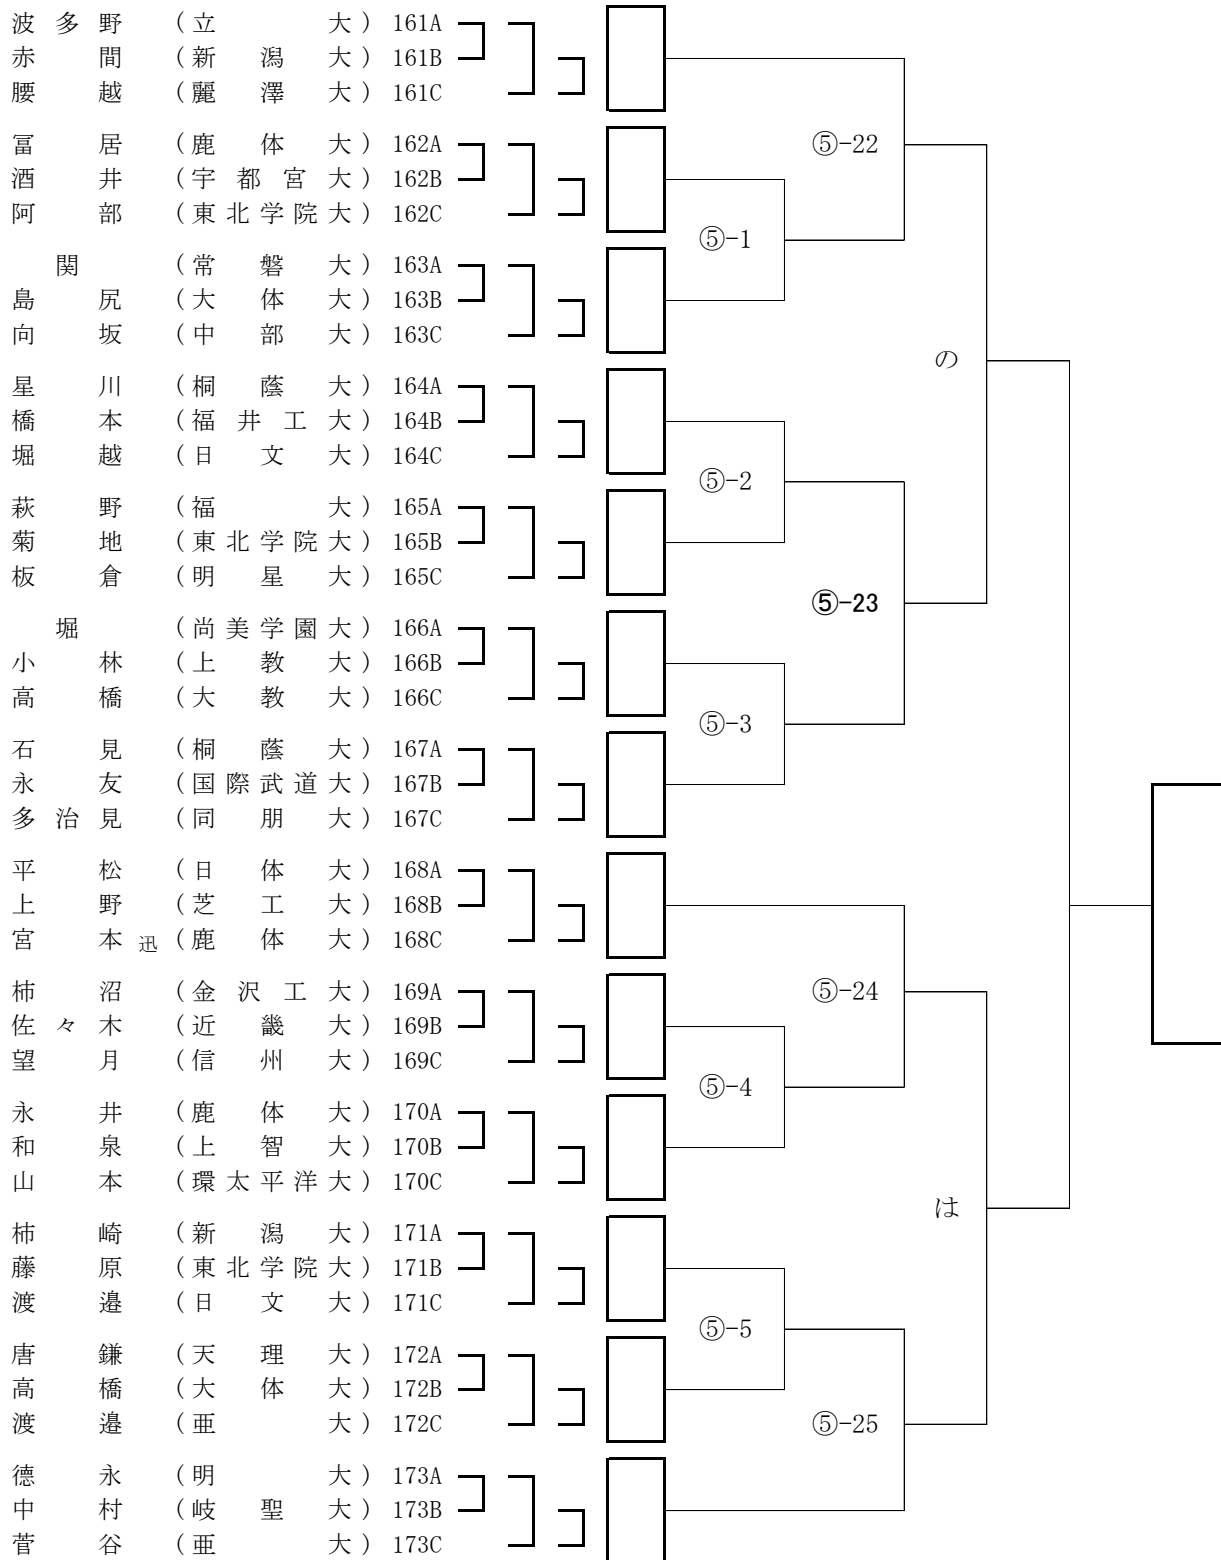

第13回全日本学生剣道オープン大会 男子参段以上の部 Aブロック

第13回全日本学生剣道オープン大会 男子参段以上の部 Bブロック

第13回全日本学生剣道オープン大会 男子参段以上の部 Cブロック

第13回全日本学生剣道オープン大会 男子参段以上の部 Dブロック

第13回全日本学生剣道オープン大会 男子参段以上の部 Fブロック

第13回全日本学生剣道オープン大会 男子参段以上の部 Gブロック

第13回全日本学生剣道オープン大会 男子参段以上の部 Hブロック

第13回全日本学生剣道オープン大会 男子参段以上の部 Iブロック

第13回全日本学生剣道オープン大会 男子参段以上の部 Jブロック

第13回全日本学生剣道オープン大会 男子参段以上の部 Kブロック

第13回全日本学生剣道オープン大会 男子参段以上の部 Lブロック

第13回全日本学生剣道オープン大会 男子参段以上の部 Mブロック

第13回全日本学生剣道オープン大会 男子参段以上の部 Nブロック

第13回全日本学生剣道オープン大会 男子参段以上の部 Oブロック

第13回全日本学生剣道オープン大会 男子参段以上の部 Pブロック