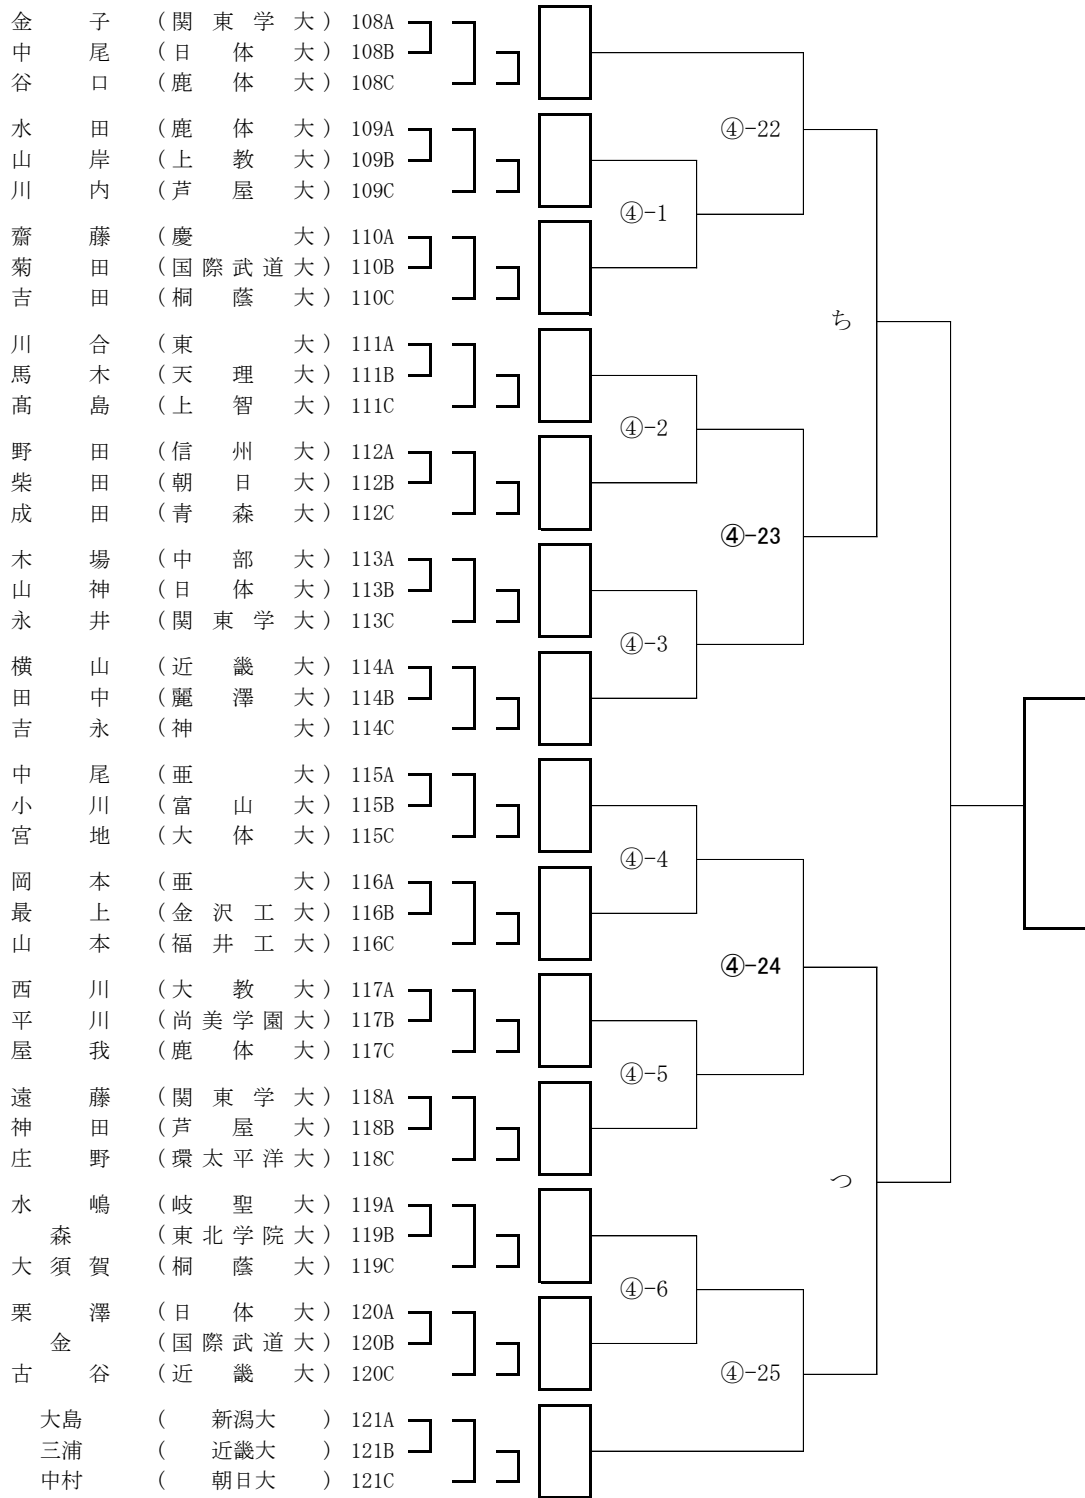

第13回全日本学生剣道オープン大会 男子参段以上の部 Aブロック

第13回全日本学生剣道オープン大会 男子参段以上の部 Bブロック

第13回全日本学生剣道オープン大会 男子参段以上の部 Cブロック

第13回全日本学生剣道オープン大会 男子参段以上の部 Dブロック

第13回全日本学生剣道オープン大会 男子参段以上の部 Fブロック

第13回全日本学生剣道オープン大会 男子参段以上の部 Gブロック

第13回全日本学生剣道オープン大会 男子参段以上の部 Hブロック

第13回全日本学生剣道オープン大会 男子参段以上の部 Iブロック

第13回全日本学生剣道オープン大会 男子参段以上の部 Jブロック

第13回全日本学生剣道オープン大会 男子参段以上の部 Kブロック

第13回全日本学生剣道オープン大会 男子参段以上の部 Lブロック

第13回全日本学生剣道オープン大会 男子参段以上の部 Mブロック

第13回全日本学生剣道オープン大会 男子参段以上の部 Nブロック

第13回全日本学生剣道オープン大会 男子参段以上の部 Oブロック

第13回全日本学生剣道オープン大会 男子参段以上の部 Pブロック