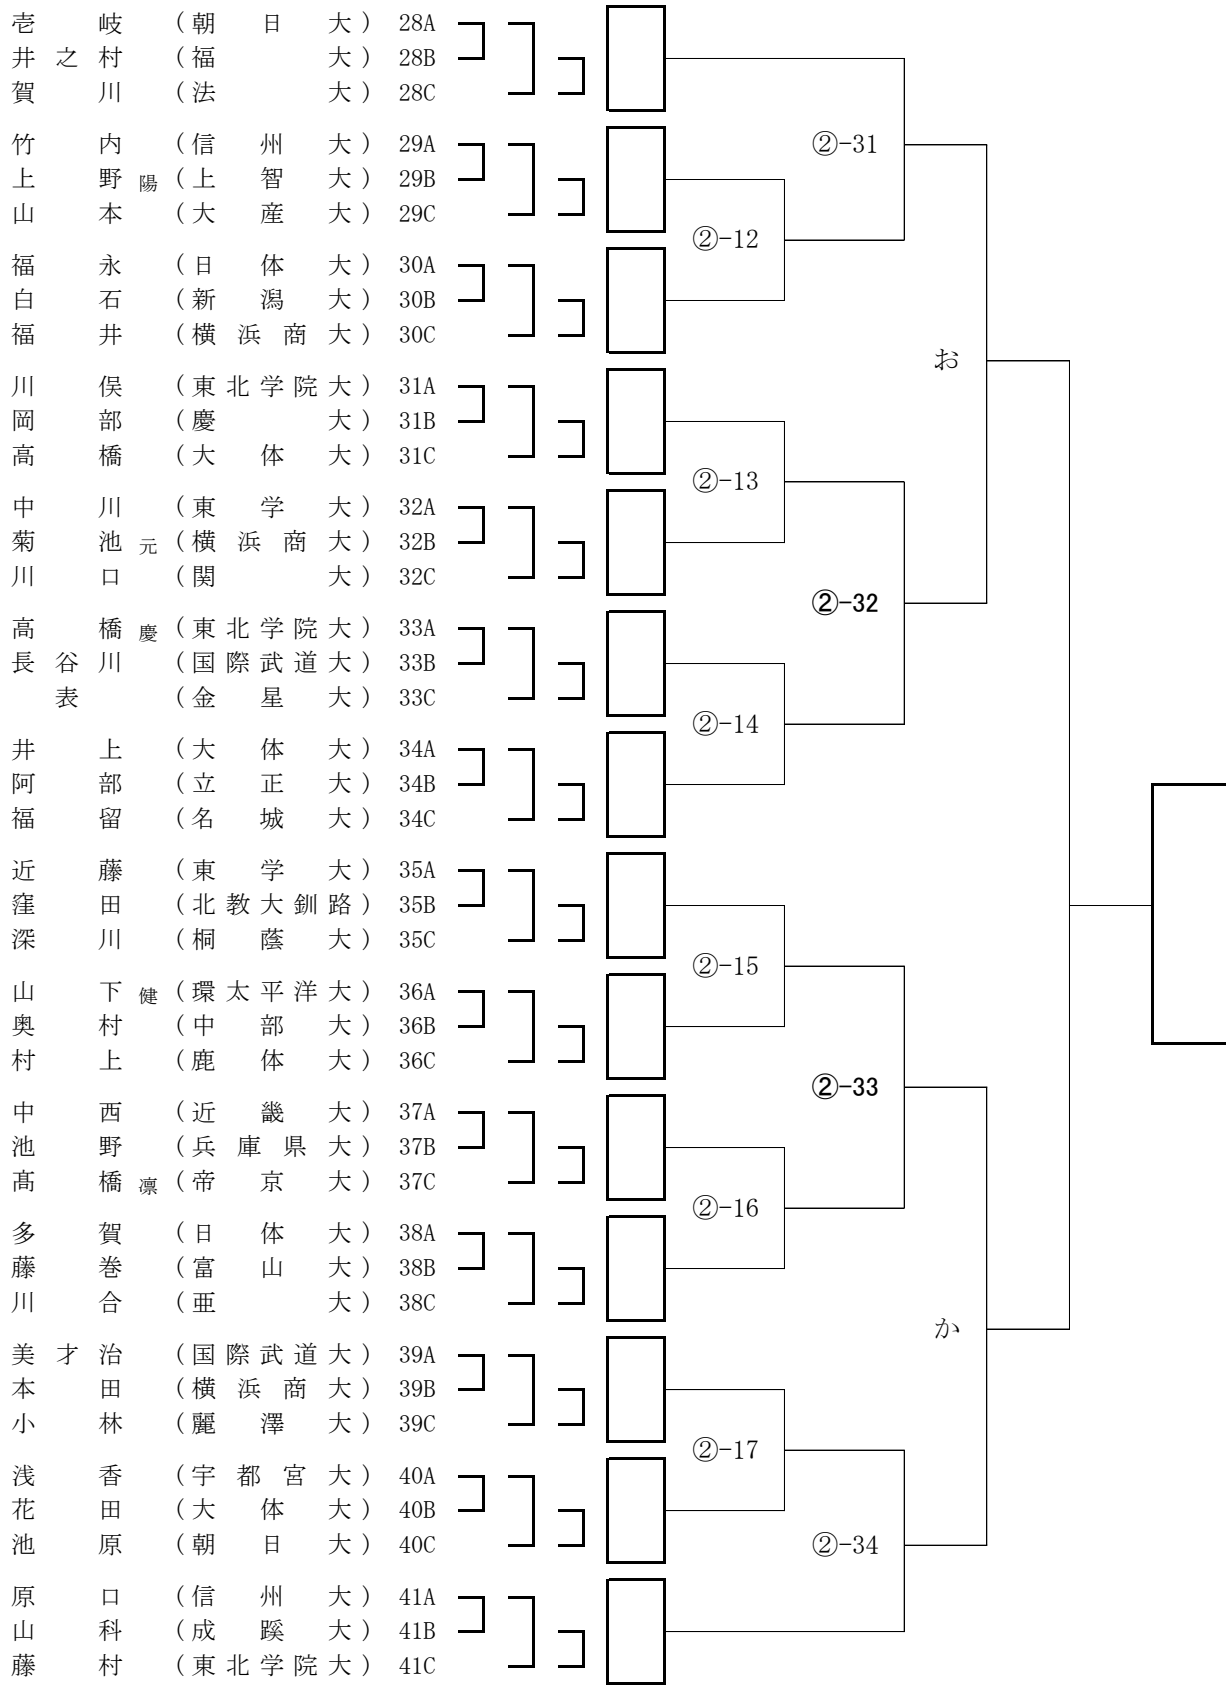

第13回全日本学生剣道オープン大会 男子参段以上の部 Aブロック

第13回全日本学生剣道オープン大会 男子参段以上の部 Bブロック

第13回全日本学生剣道オープン大会 男子参段以上の部 Cブロック

第13回全日本学生剣道オープン大会 男子参段以上の部 Dブロック

第13回全日本学生剣道オープン大会 男子参段以上の部 Fブロック

第13回全日本学生剣道オープン大会 男子参段以上の部 Gブロック

第13回全日本学生剣道オープン大会 男子参段以上の部 Hブロック

第13回全日本学生剣道オープン大会 男子参段以上の部 Iブロック

第13回全日本学生剣道オープン大会 男子参段以上の部 Jブロック

第13回全日本学生剣道オープン大会 男子参段以上の部 Kブロック

第13回全日本学生剣道オープン大会 男子参段以上の部 Lブロック

第13回全日本学生剣道オープン大会 男子参段以上の部 Mブロック

第13回全日本学生剣道オープン大会 男子参段以上の部 Nブロック

第13回全日本学生剣道オープン大会 男子参段以上の部 Oブロック

第13回全日本学生剣道オープン大会 男子参段以上の部 Pブロック