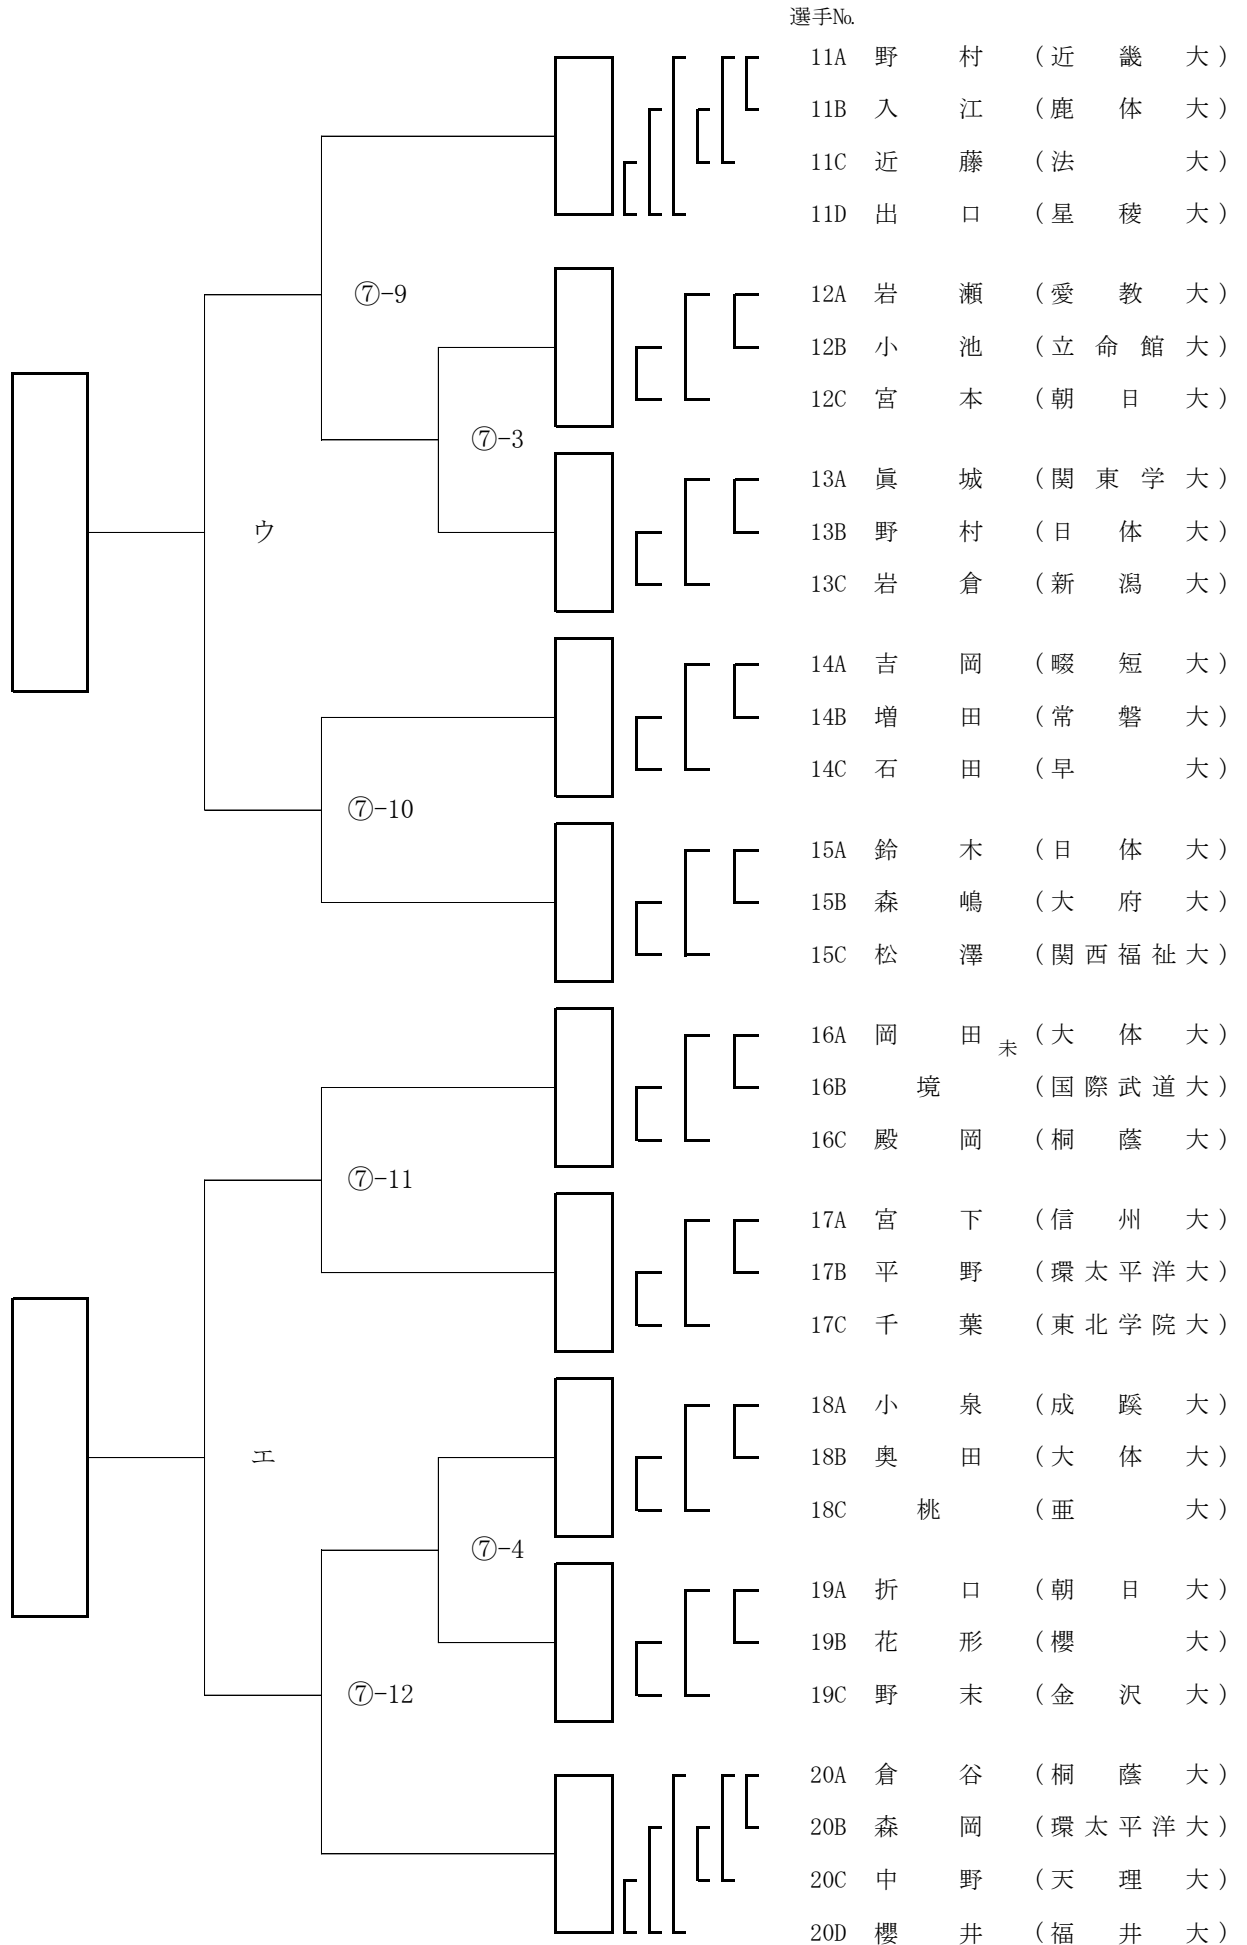

# 第13回全日本学生剣道オープン大会 女子参段以上の部 Aブロック

選手No.

第13回全日本学生剣道オープン大会 女子参段以上の部 Bブロック

# 第13回全日本学生剣道オープン大会 女子参段以上の部 Cブロック

選手No.

第13回全日本学生剣道オープン大会 女子参段以上の部 Dブロック

第13回全日本学生剣道オープン大会 女子参段以上の部 Fブロック