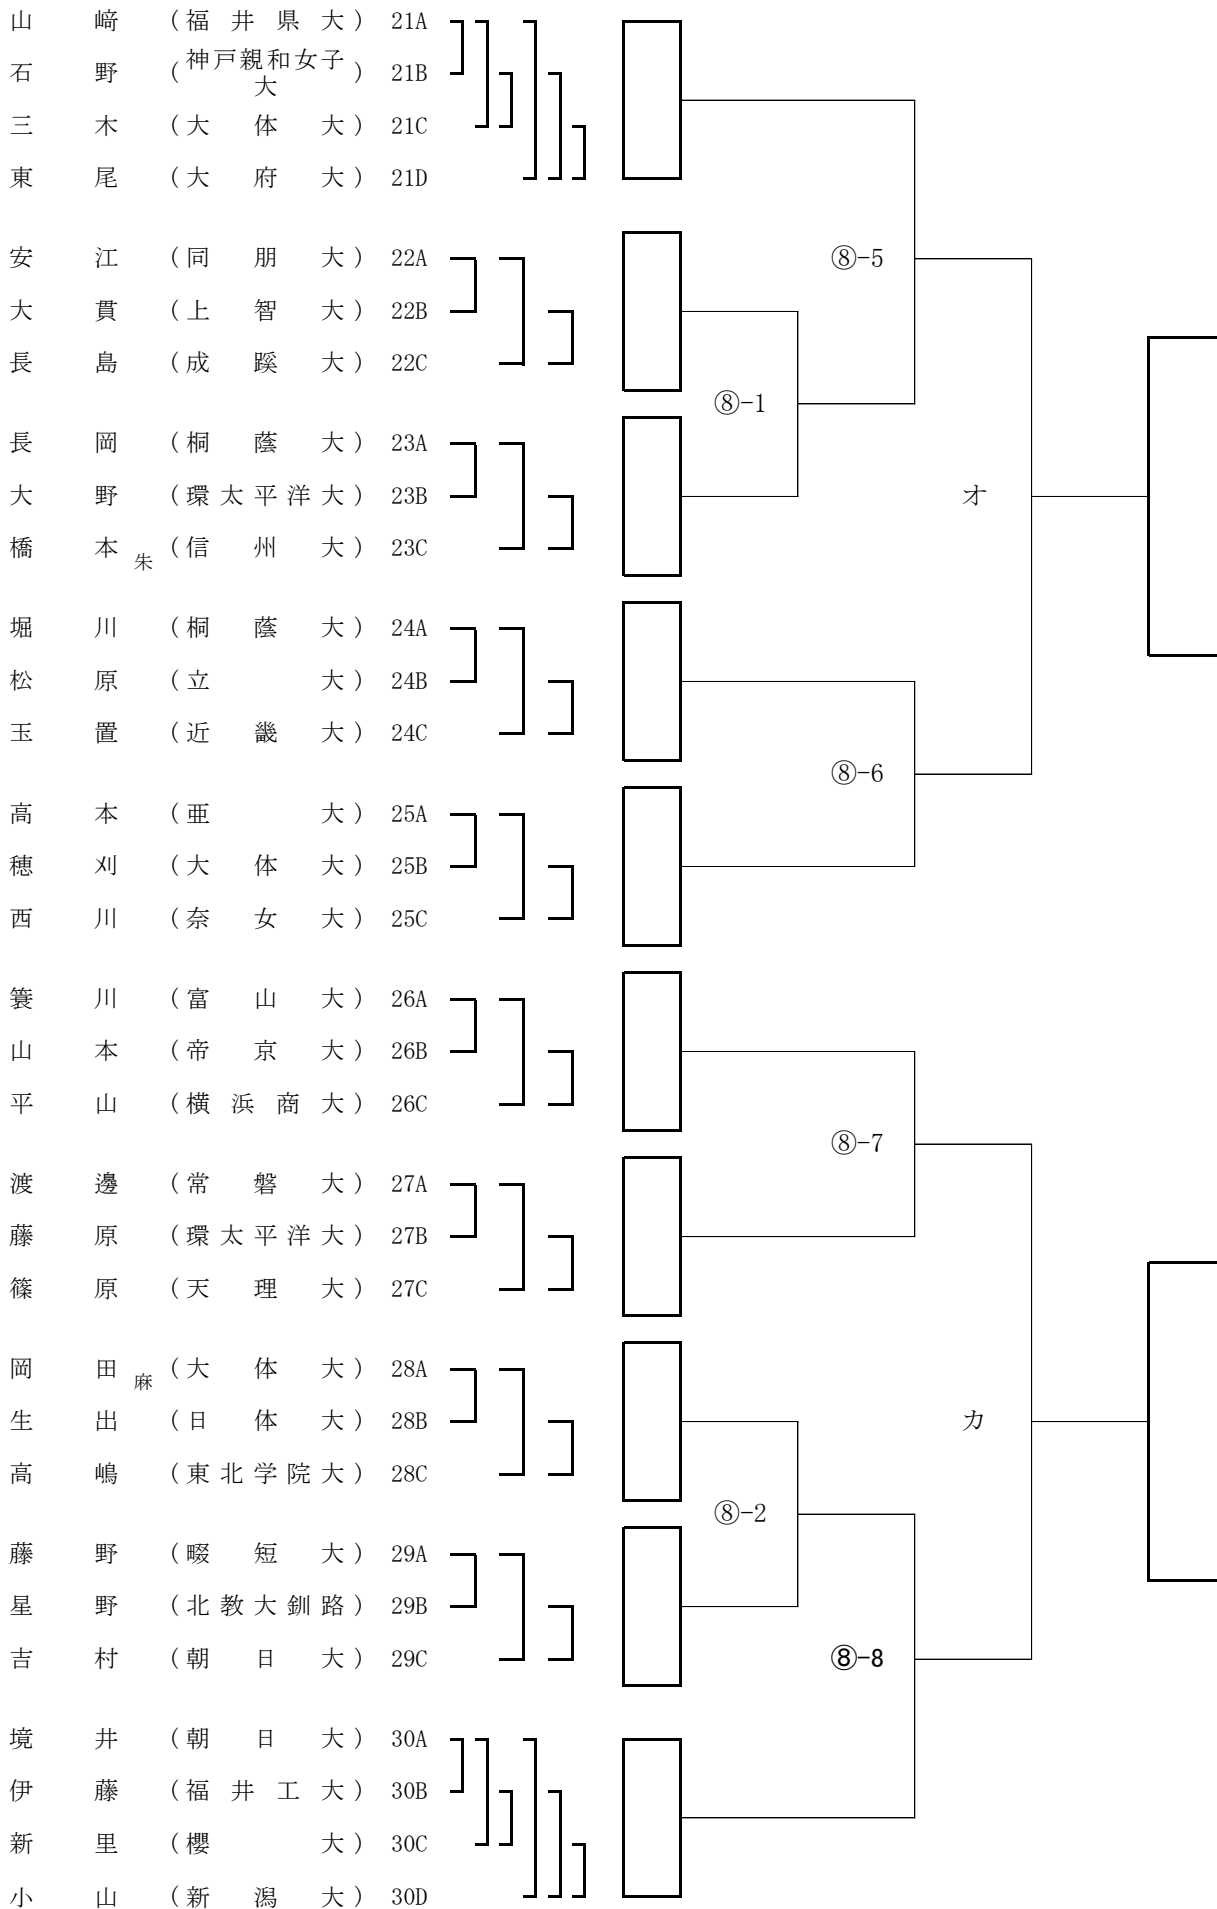

# 第13回全日本学生剣道オープン大会 女子参段以上の部 Aブロック

選手No.

第13回全日本学生剣道オープン大会 女子参段以上の部 Bブロック

# 第13回全日本学生剣道オープン大会 女子参段以上の部 Cブロック

選手No.

第13回全日本学生剣道オープン大会 女子参段以上の部 Dブロック

第13回全日本学生剣道オープン大会 女子参段以上の部 Fブロック