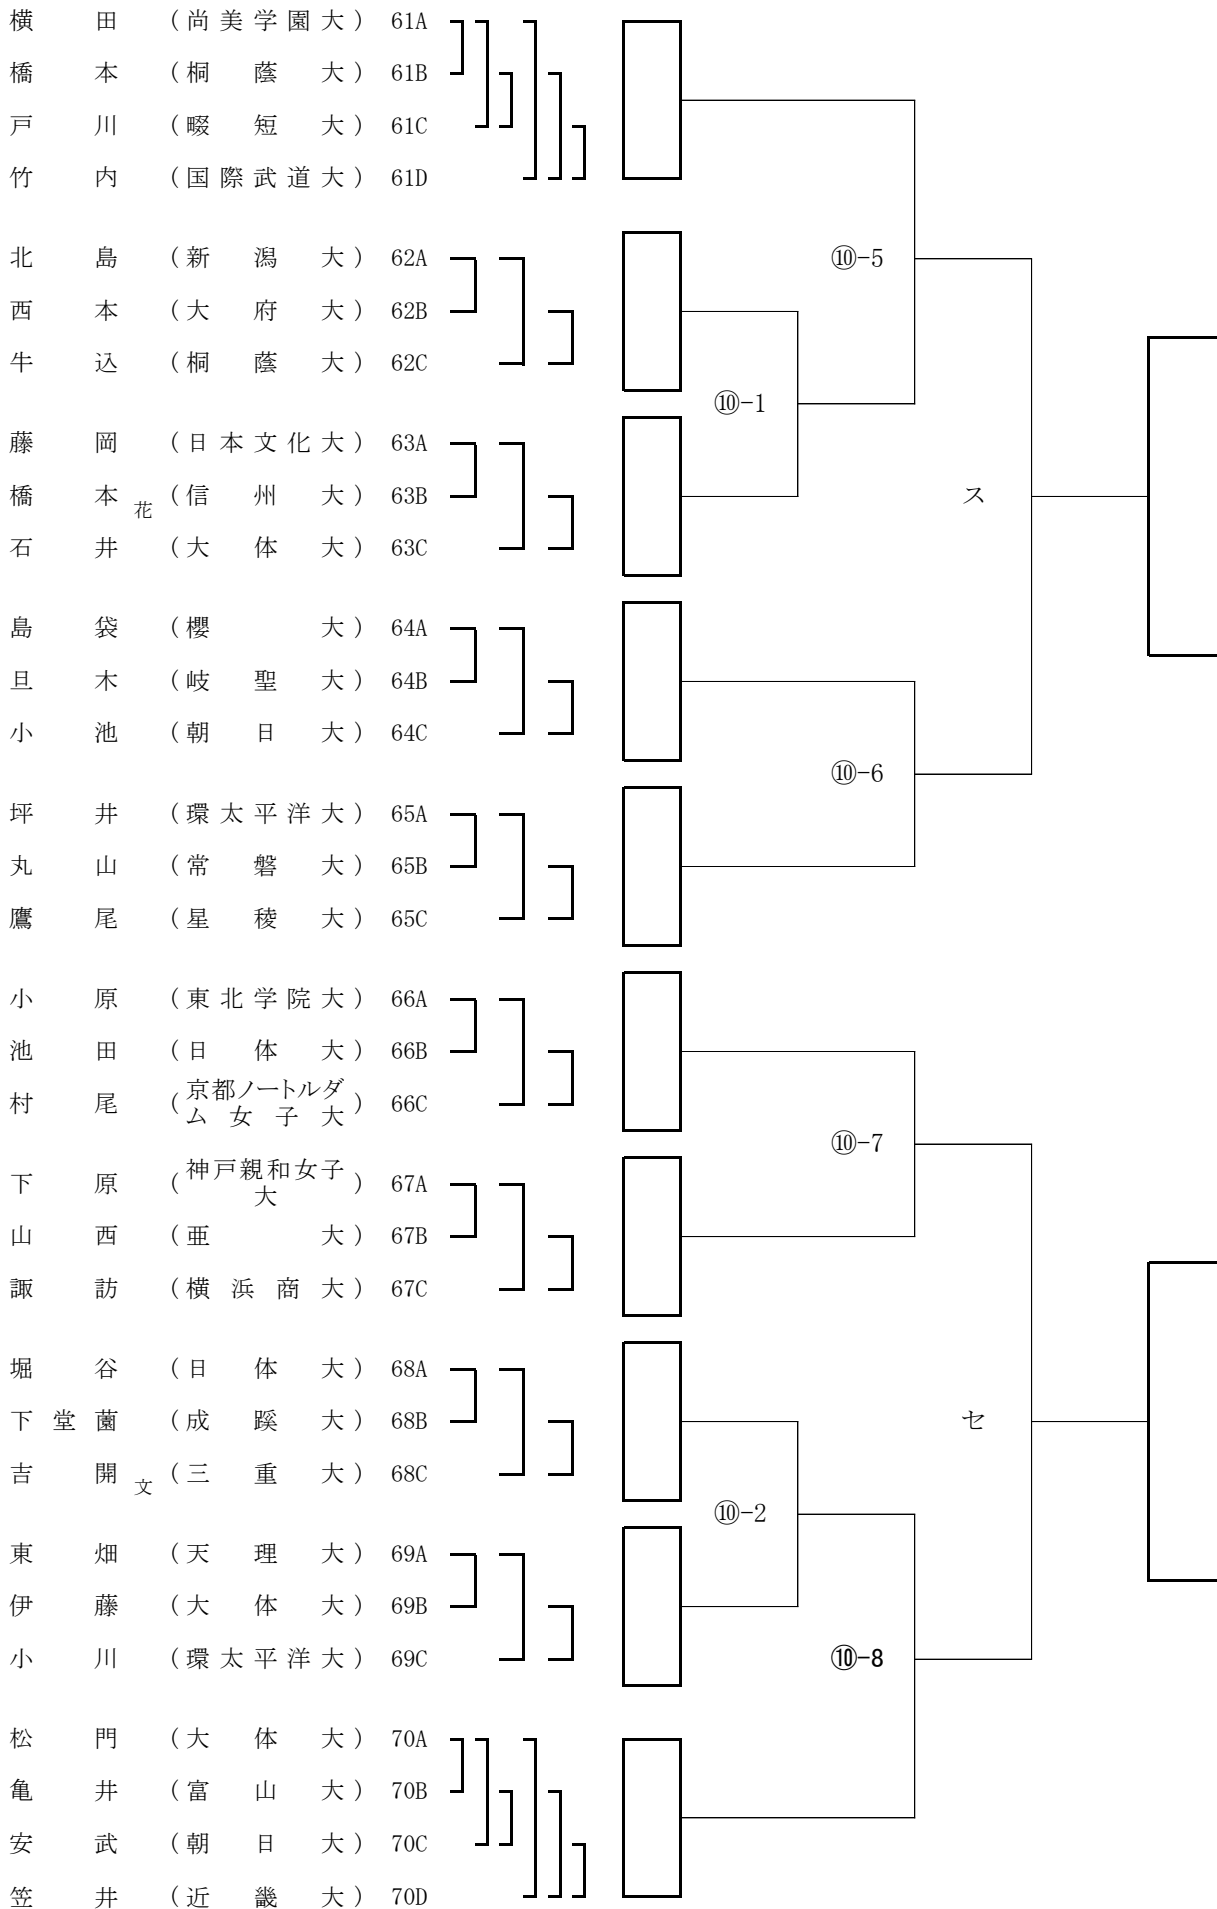

第13回全日本学生剣道オープン大会 女子参段以上の部 Gブロック

選手No.