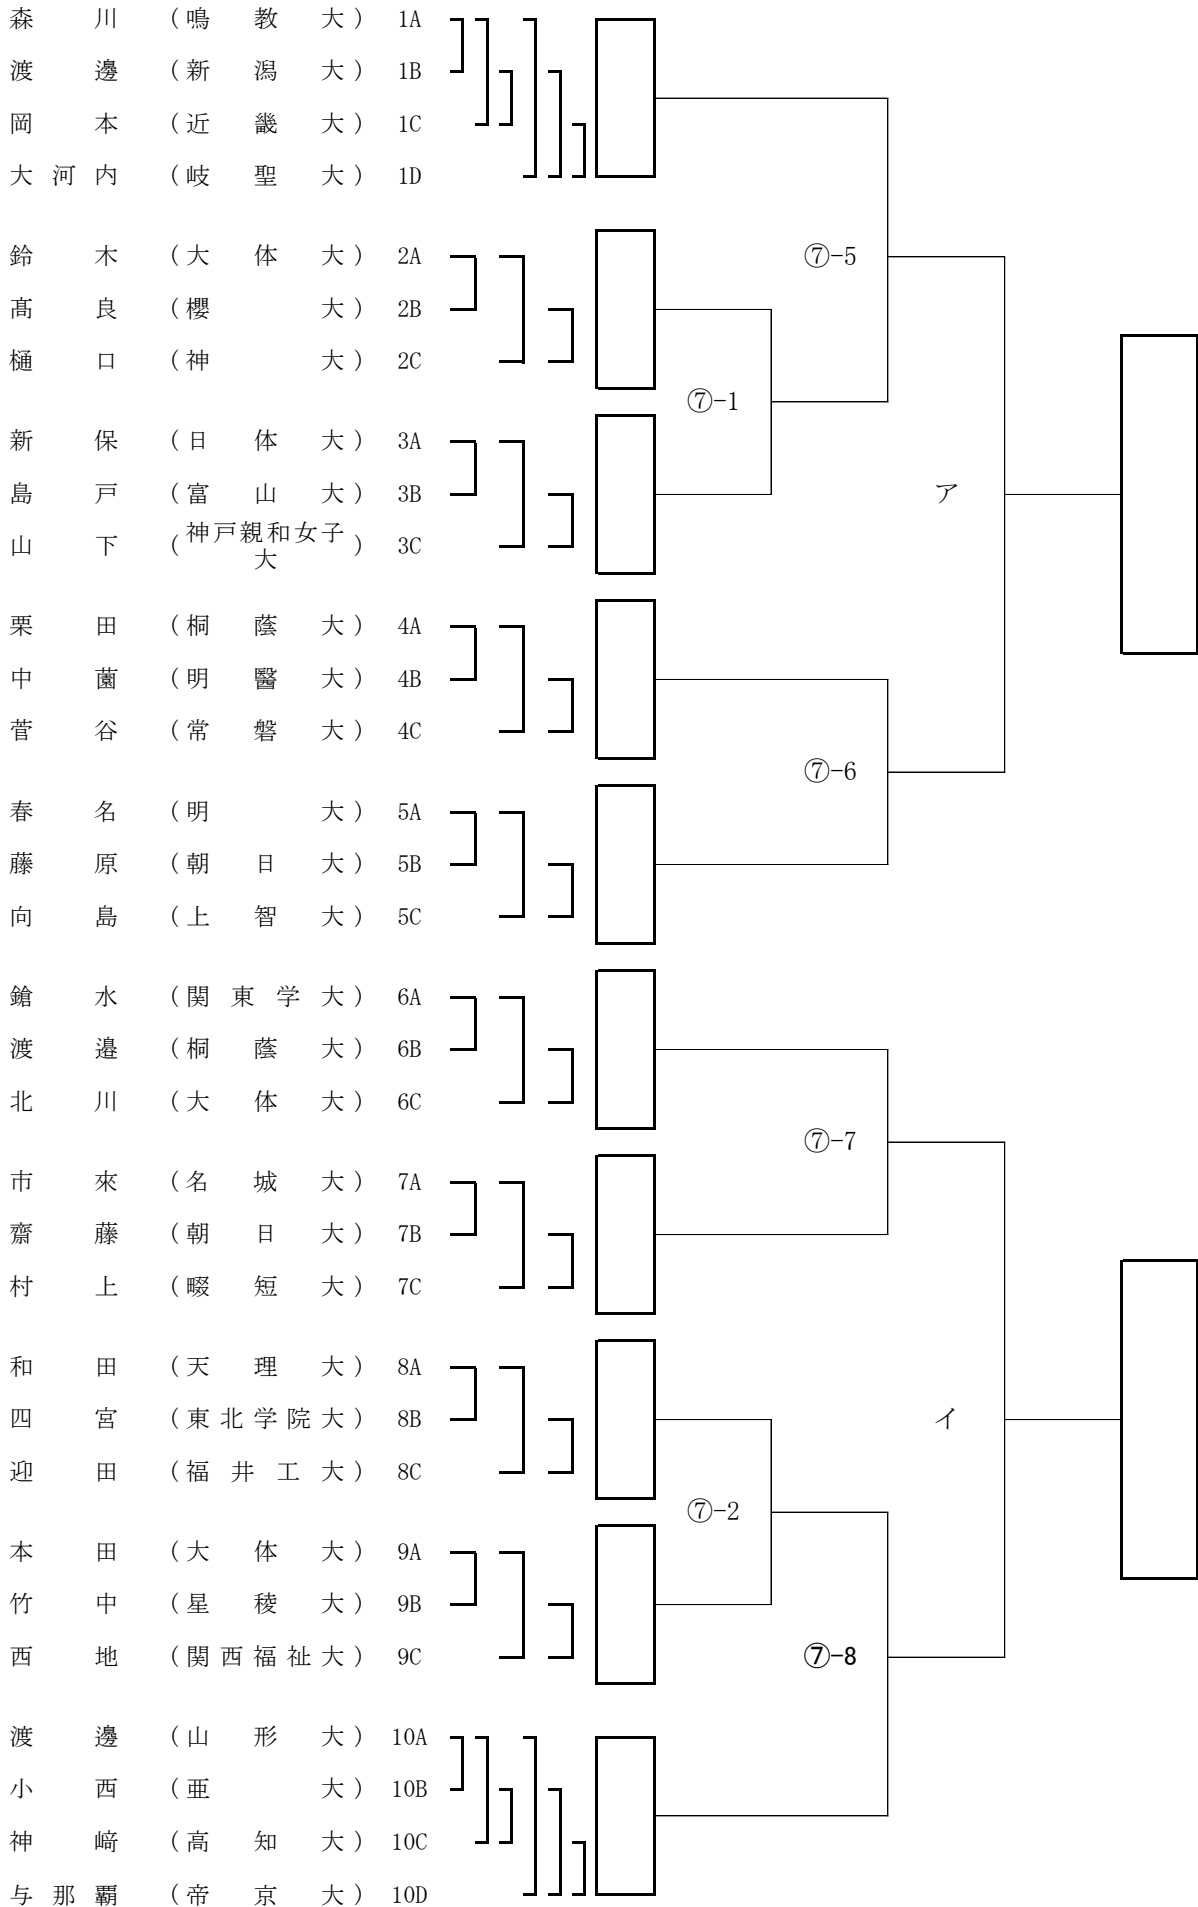

# 第13回全日本学生剣道オープン大会 女子参段以上の部 Aブロック

選手No.

第13回全日本学生剣道オープン大会 女子参段以上の部 Bブロック

# 第13回全日本学生剣道オープン大会 女子参段以上の部 Cブロック

選手No.

第13回全日本学生剣道オープン大会 女子参段以上の部 Dブロック

第13回全日本学生剣道オープン大会 女子参段以上の部 Fブロック