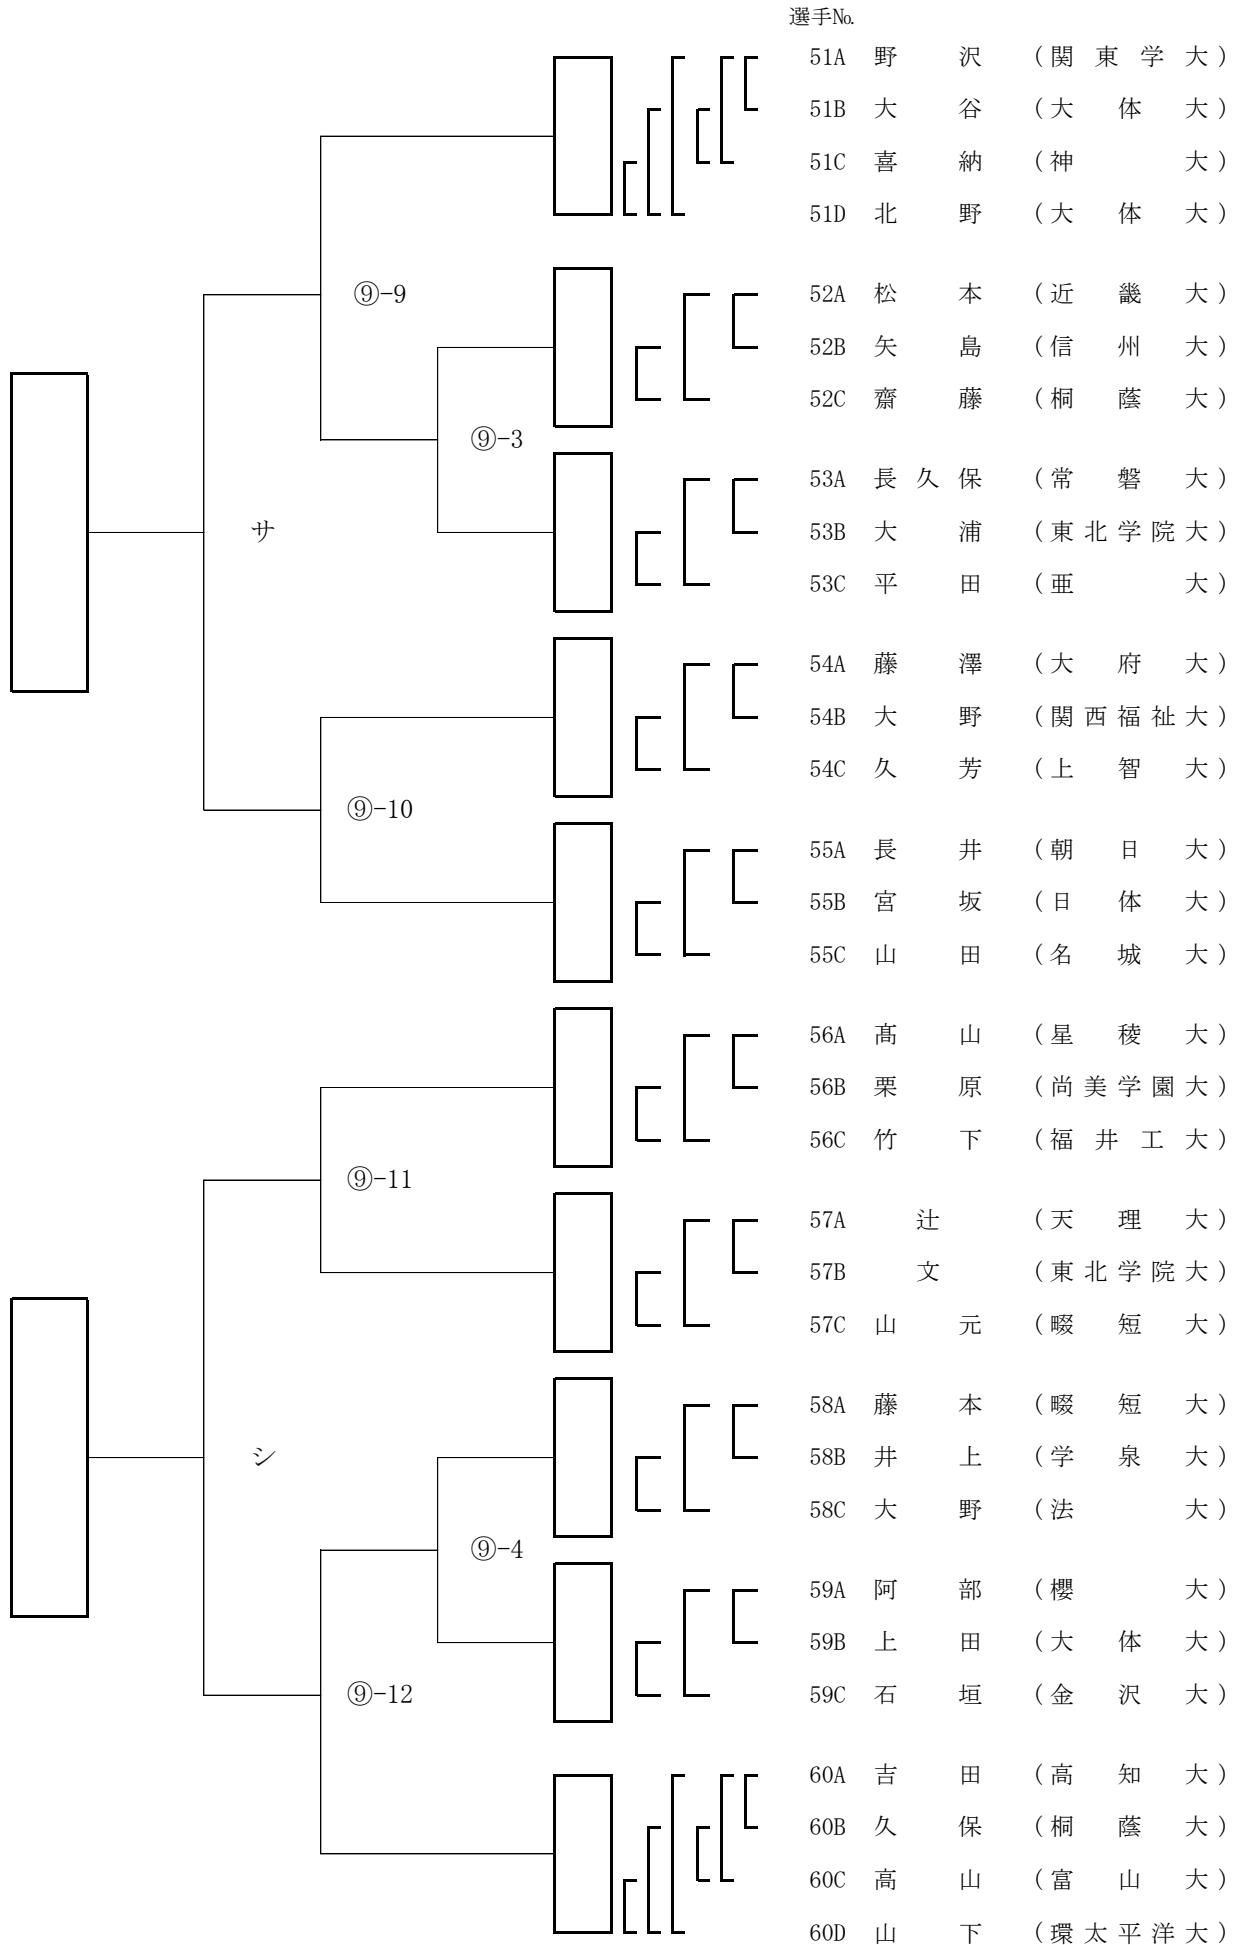

# 第13回全日本学生剣道オープン大会 女子参段以上の部 Aブロック

選手No.

第13回全日本学生剣道オープン大会 女子参段以上の部 Bブロック

# 第13回全日本学生剣道オープン大会 女子参段以上の部 Cブロック

選手No.

第13回全日本学生剣道オープン大会 女子参段以上の部 Dブロック

第13回全日本学生剣道オープン大会 女子参段以上の部 Fブロック