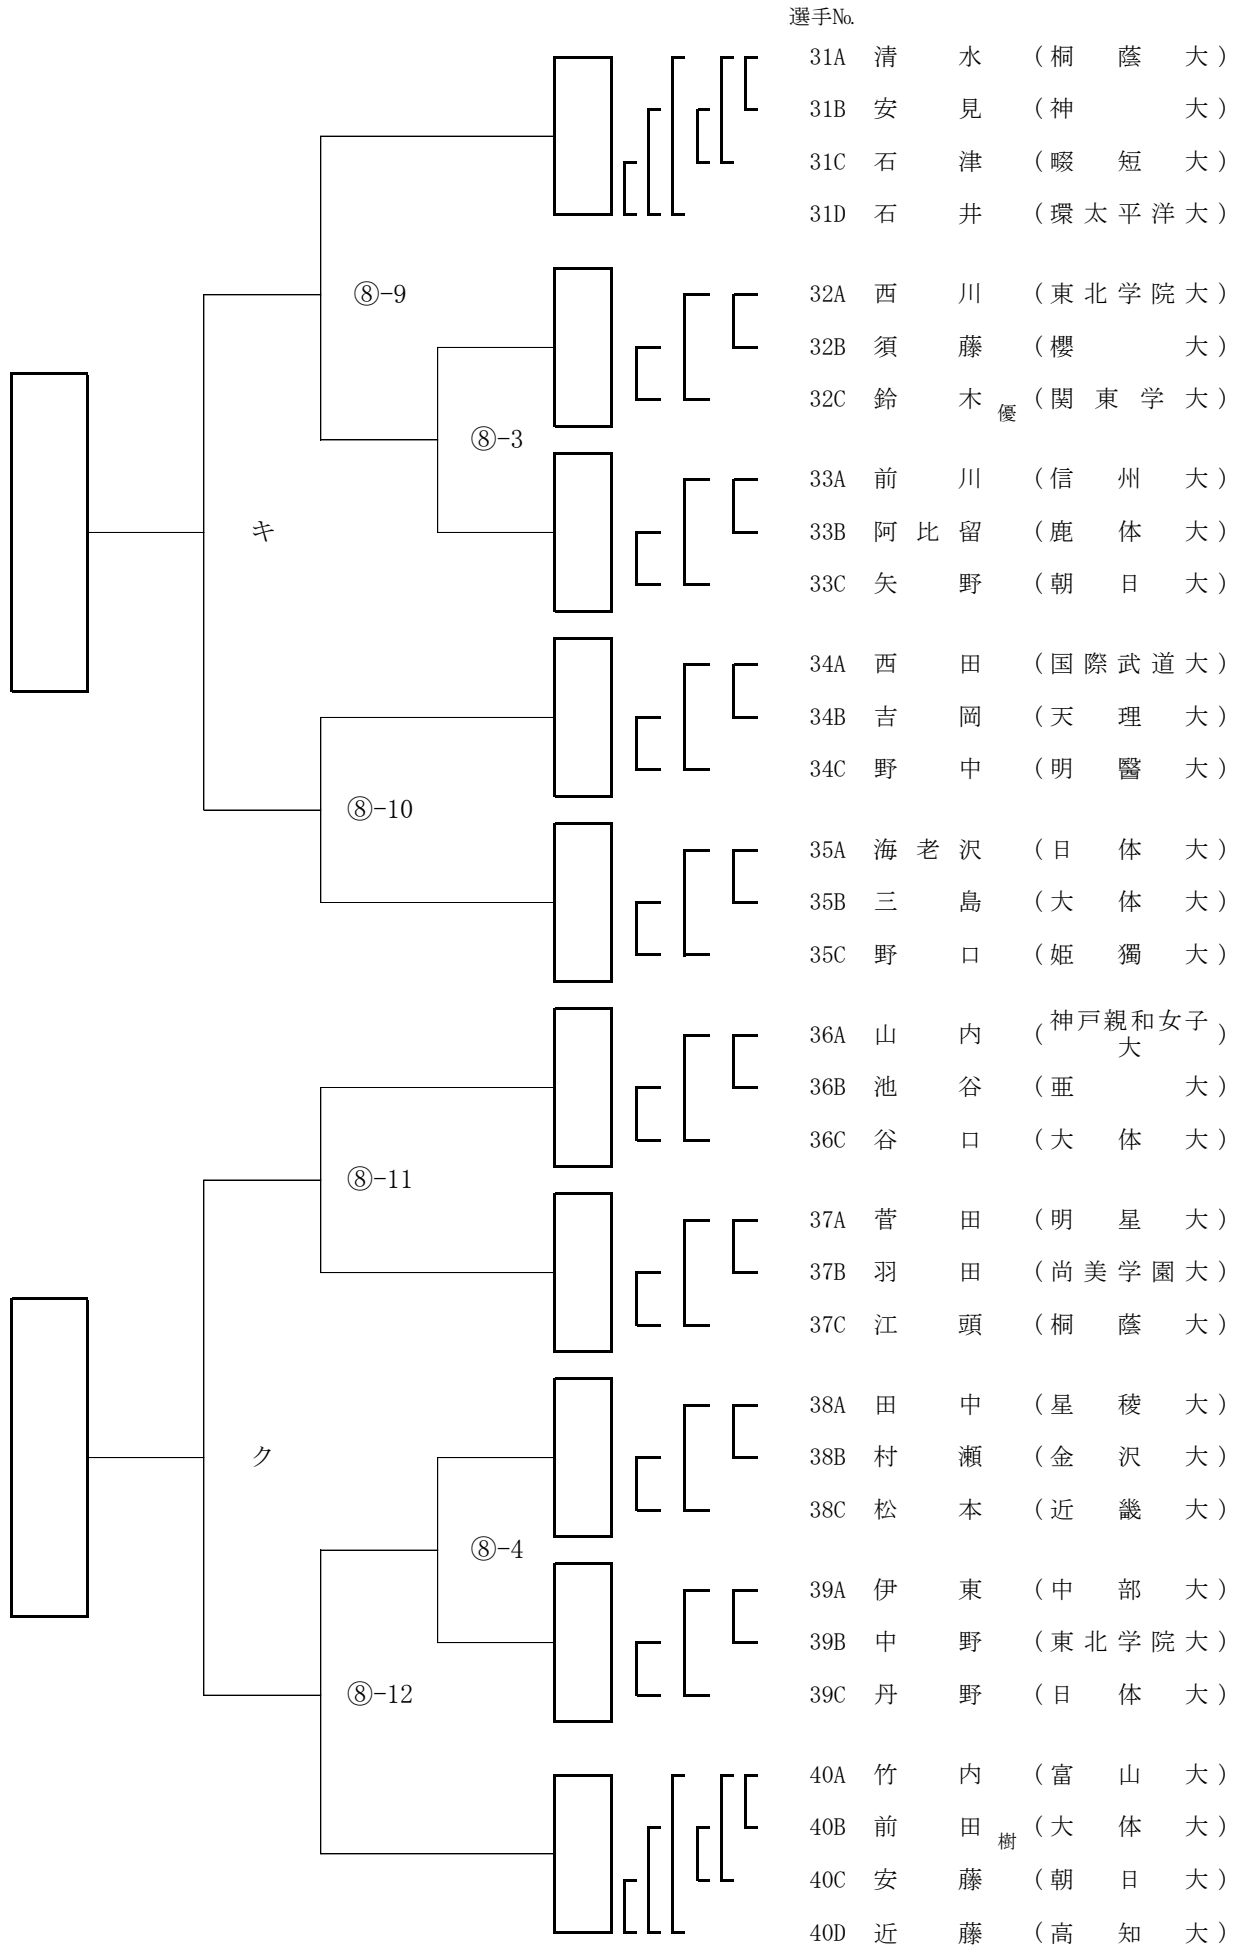

# 第13回全日本学生剣道オープン大会 女子参段以上の部 Aブロック

選手No.

第13回全日本学生剣道オープン大会 女子参段以上の部 Bブロック

# 第13回全日本学生剣道オープン大会 女子参段以上の部 Cブロック

選手No.

第13回全日本学生剣道オープン大会 女子参段以上の部 Dブロック

第13回全日本学生剣道オープン大会 女子参段以上の部 Fブロック