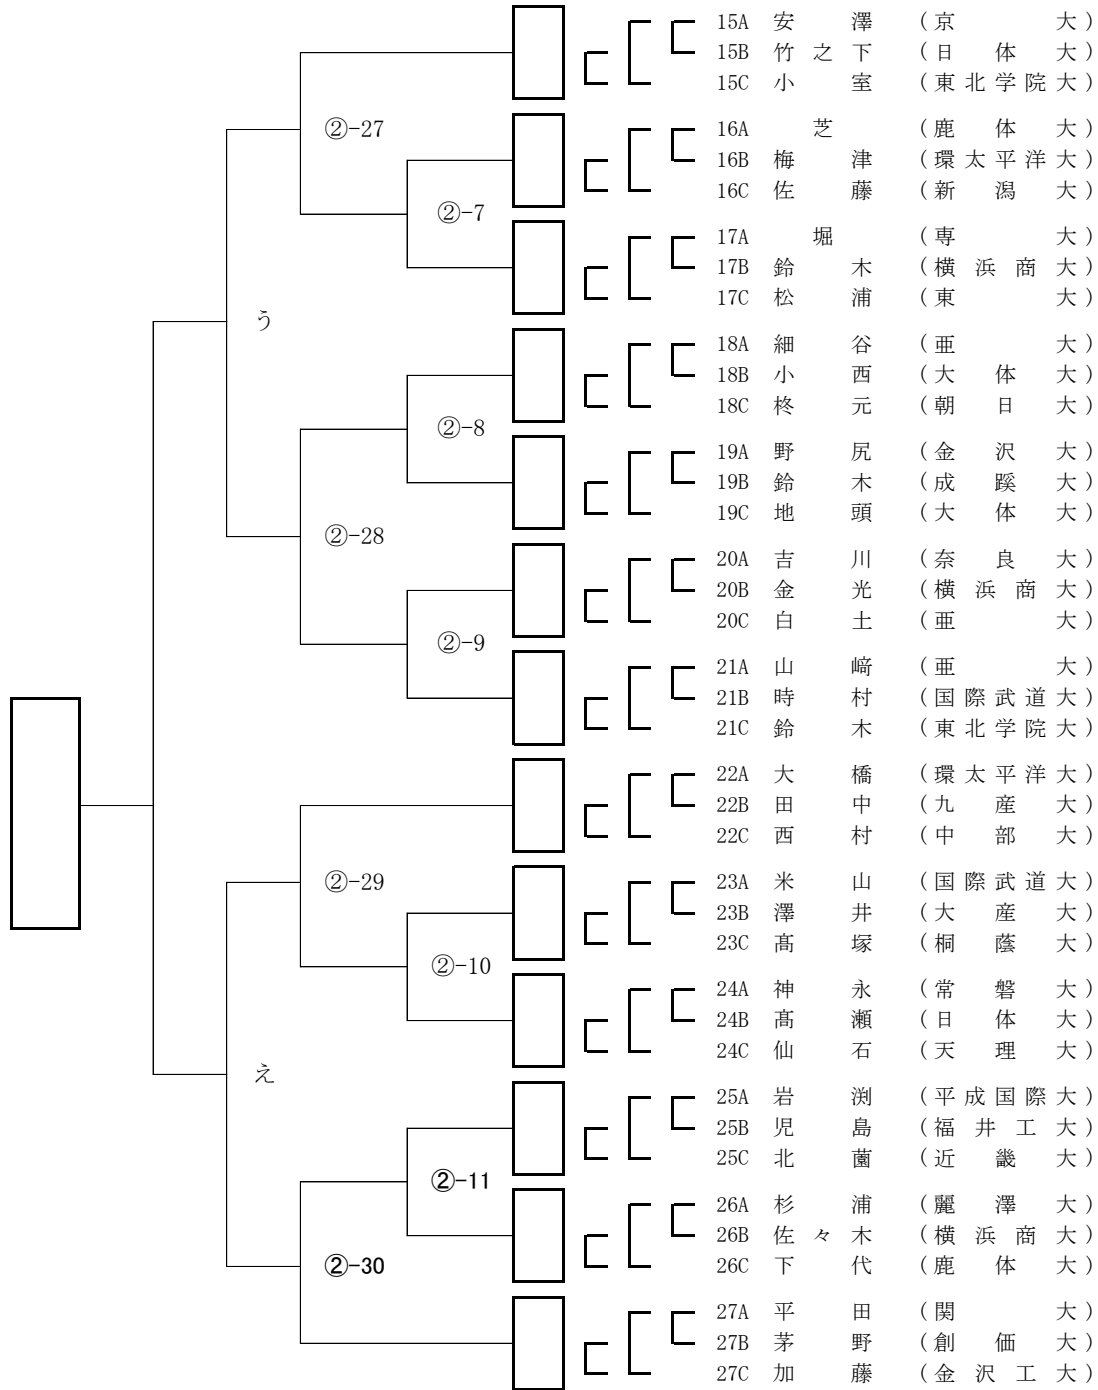

第13回全日本学生剣道オープン大会 男子参段以上の部 Aブロック

第13回全日本学生剣道オープン大会 男子参段以上の部 Bブロック

第13回全日本学生剣道オープン大会 男子参段以上の部 Cブロック

第13回全日本学生剣道オープン大会 男子参段以上の部 Dブロック

第13回全日本学生剣道オープン大会 男子参段以上の部 Eブロック

第13回全日本学生剣道オープン大会 男子参段以上の部 Fブロック

第13回全日本学生剣道オープン大会 男子参段以上の部 Gブロック

第13回全日本学生剣道オープン大会 男子参段以上の部 Hブロック

第13回全日本学生剣道オープン大会 男子参段以上の部 Iブロック

第13回全日本学生剣道オープン大会 男子参段以上の部 Jブロック

第13回全日本学生剣道オープン大会 男子参段以上の部 Kブロック

第13回全日本学生剣道オープン大会 男子参段以上の部 Lブロック

第13回全日本学生剣道オープン大会 男子参段以上の部 Mブロック

第13回全日本学生剣道オープン大会 男子参段以上の部 Nブロック

第13回全日本学生剣道オープン大会 男子参段以上の部 Pブロック