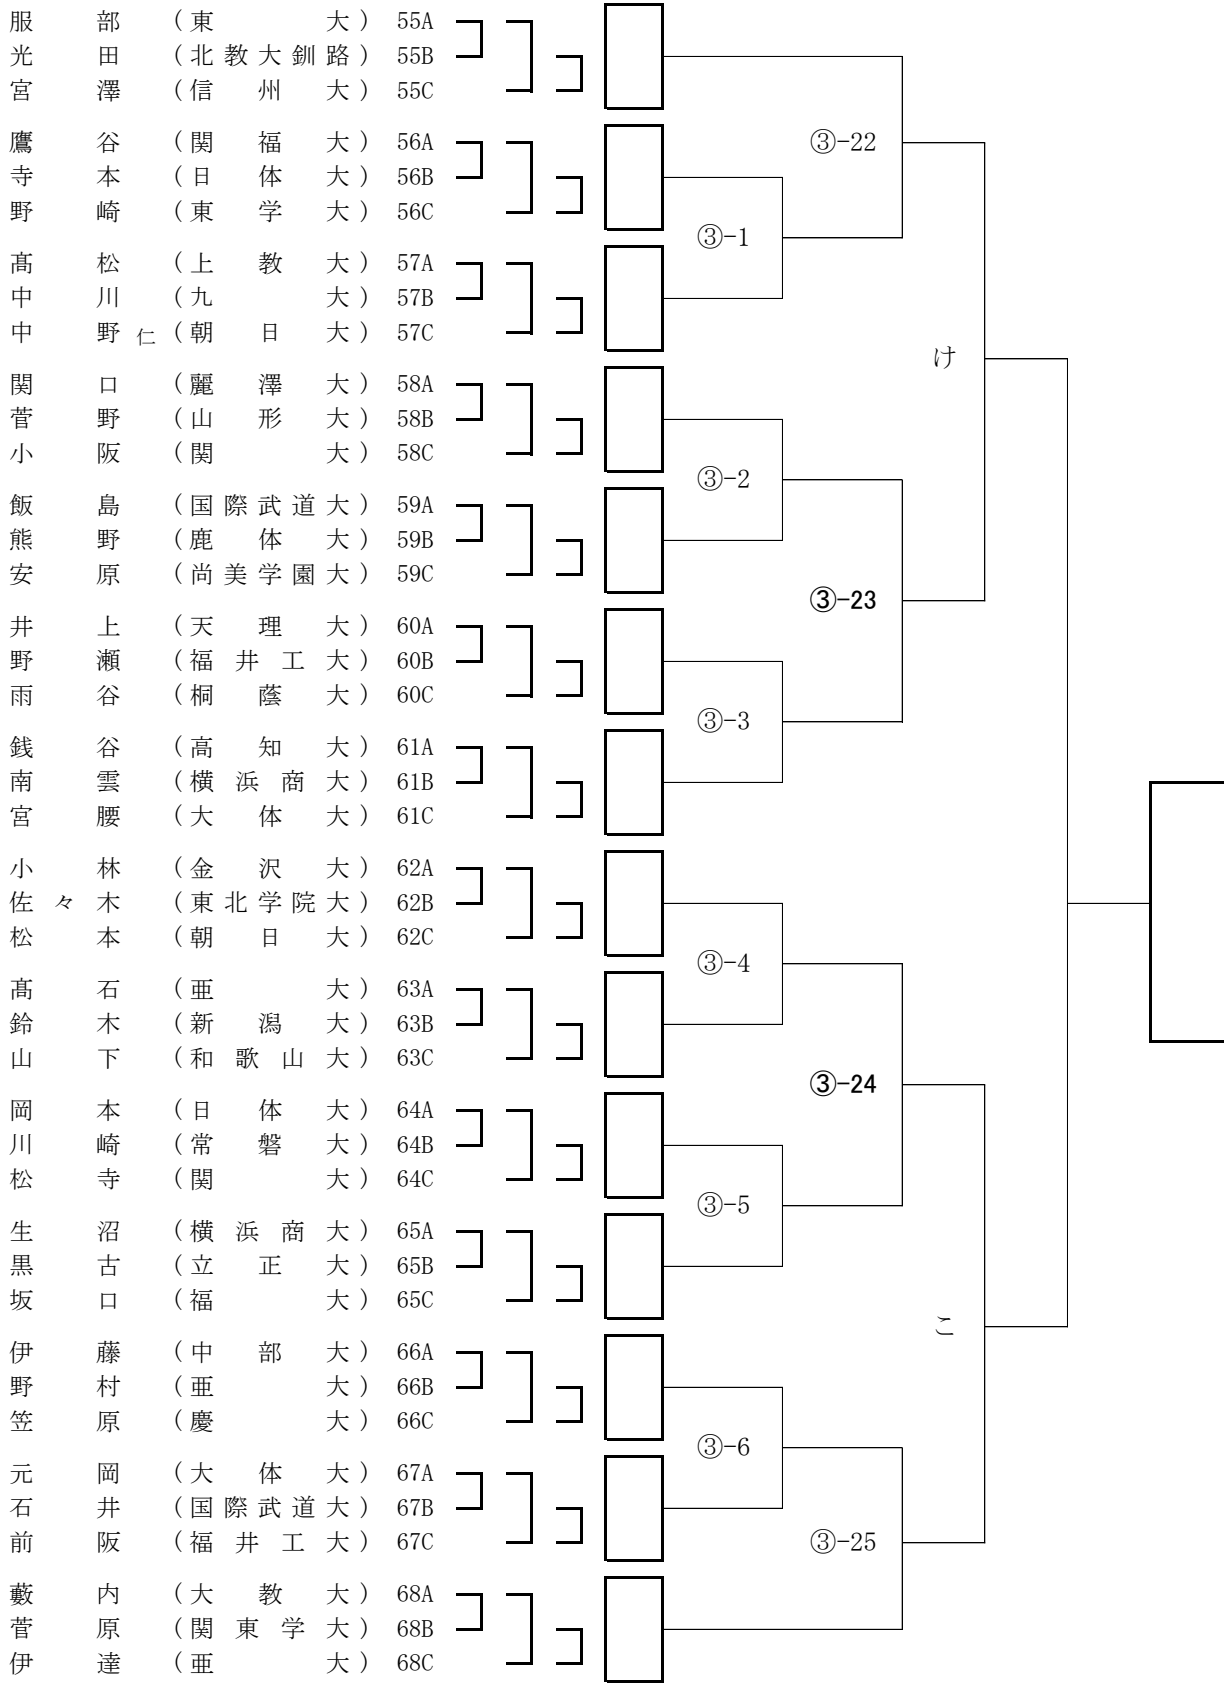

第13回全日本学生剣道オープン大会 男子参段以上の部 Aブロック

第13回全日本学生剣道オープン大会 男子参段以上の部 Bブロック

第13回全日本学生剣道オープン大会 男子参段以上の部 Cブロック

第13回全日本学生剣道オープン大会 男子参段以上の部 Dブロック

第13回全日本学生剣道オープン大会 男子参段以上の部 Eブロック

第13回全日本学生剣道オープン大会 男子参段以上の部 Fブロック

第13回全日本学生剣道オープン大会 男子参段以上の部 Gブロック

第13回全日本学生剣道オープン大会 男子参段以上の部 Hブロック

第13回全日本学生剣道オープン大会 男子参段以上の部 Iブロック

第13回全日本学生剣道オープン大会 男子参段以上の部 Jブロック

第13回全日本学生剣道オープン大会 男子参段以上の部 Kブロック

第13回全日本学生剣道オープン大会 男子参段以上の部 Lブロック

第13回全日本学生剣道オープン大会 男子参段以上の部 Mブロック

第13回全日本学生剣道オープン大会 男子参段以上の部 Nブロック

第13回全日本学生剣道オープン大会 男子参段以上の部 Pブロック