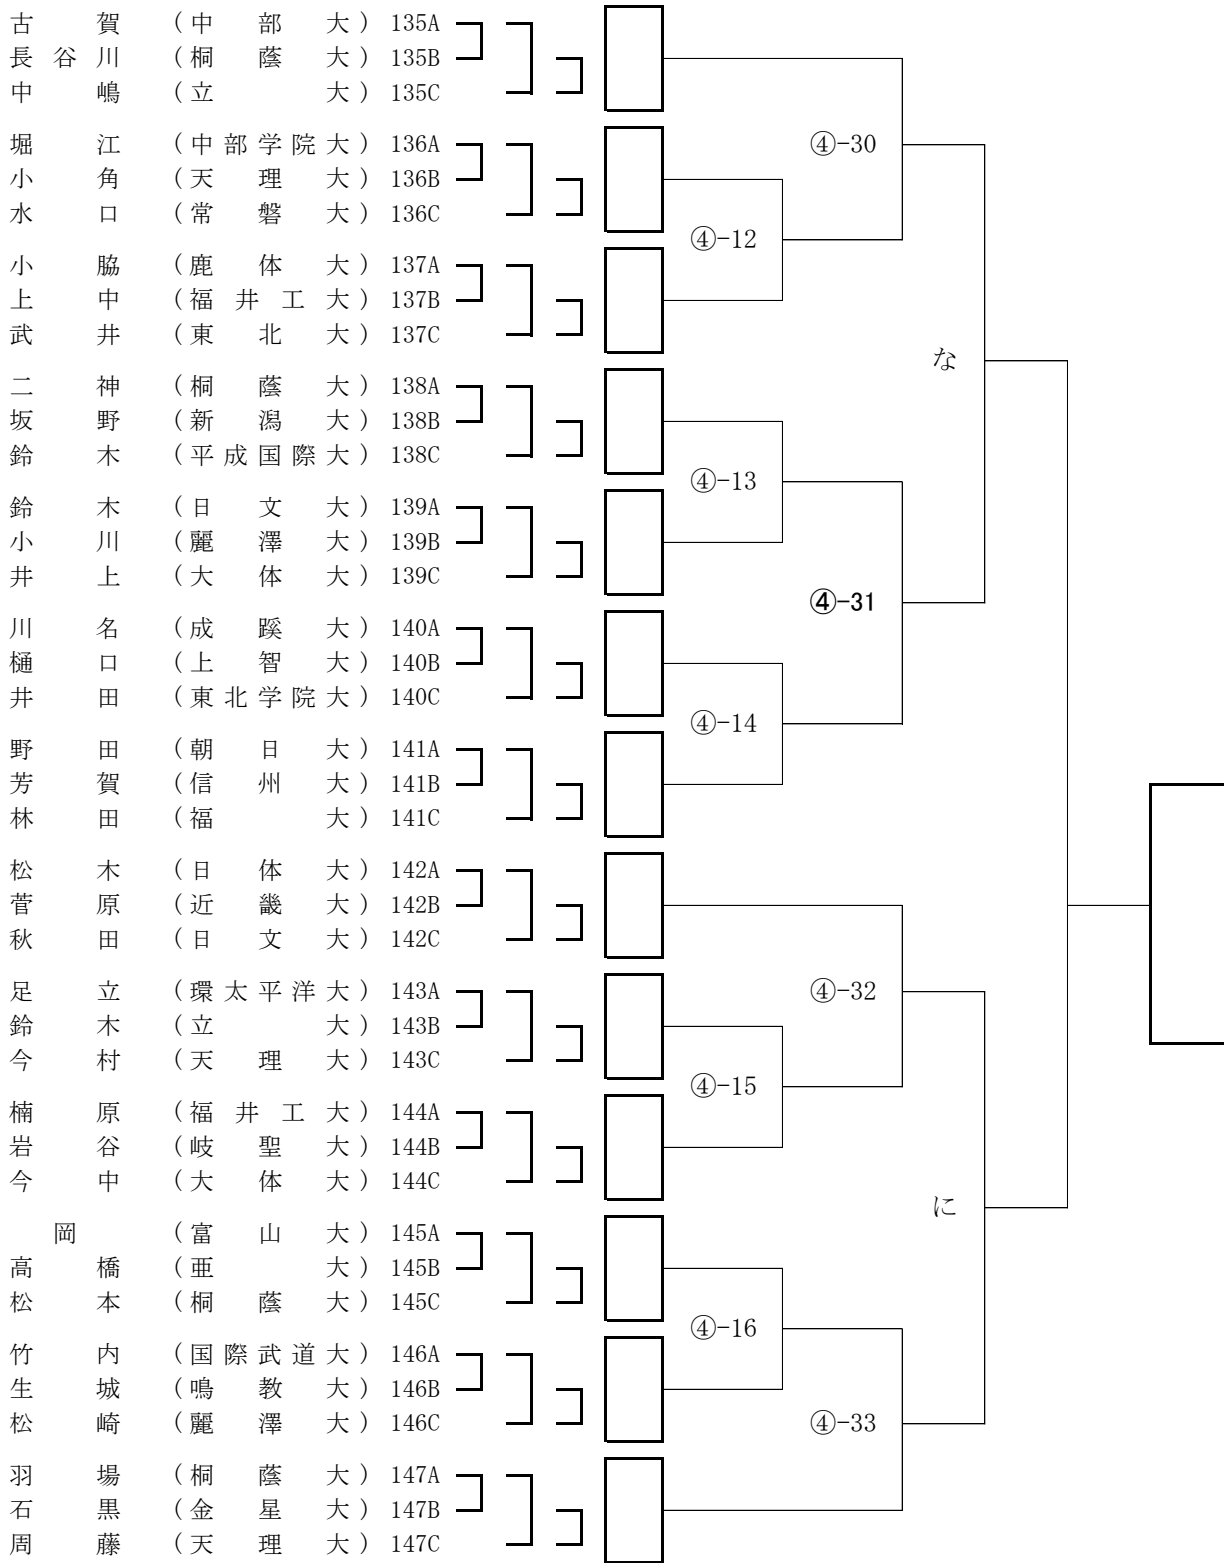

第13回全日本学生剣道オープン大会 男子参段以上の部 Aブロック

第13回全日本学生剣道オープン大会 男子参段以上の部 Bブロック

第13回全日本学生剣道オープン大会 男子参段以上の部 Cブロック

第13回全日本学生剣道オープン大会 男子参段以上の部 Dブロック

第13回全日本学生剣道オープン大会 男子参段以上の部 Eブロック

第13回全日本学生剣道オープン大会 男子参段以上の部 Fブロック

第13回全日本学生剣道オープン大会 男子参段以上の部 Gブロック

第13回全日本学生剣道オープン大会 男子参段以上の部 Hブロック

第13回全日本学生剣道オープン大会 男子参段以上の部 Iブロック

第13回全日本学生剣道オープン大会 男子参段以上の部 Jブロック

第13回全日本学生剣道オープン大会 男子参段以上の部 Kブロック

第13回全日本学生剣道オープン大会 男子参段以上の部 Lブロック

第13回全日本学生剣道オープン大会 男子参段以上の部 Mブロック

第13回全日本学生剣道オープン大会 男子参段以上の部 Nブロック

第13回全日本学生剣道オープン大会 男子参段以上の部 Pブロック