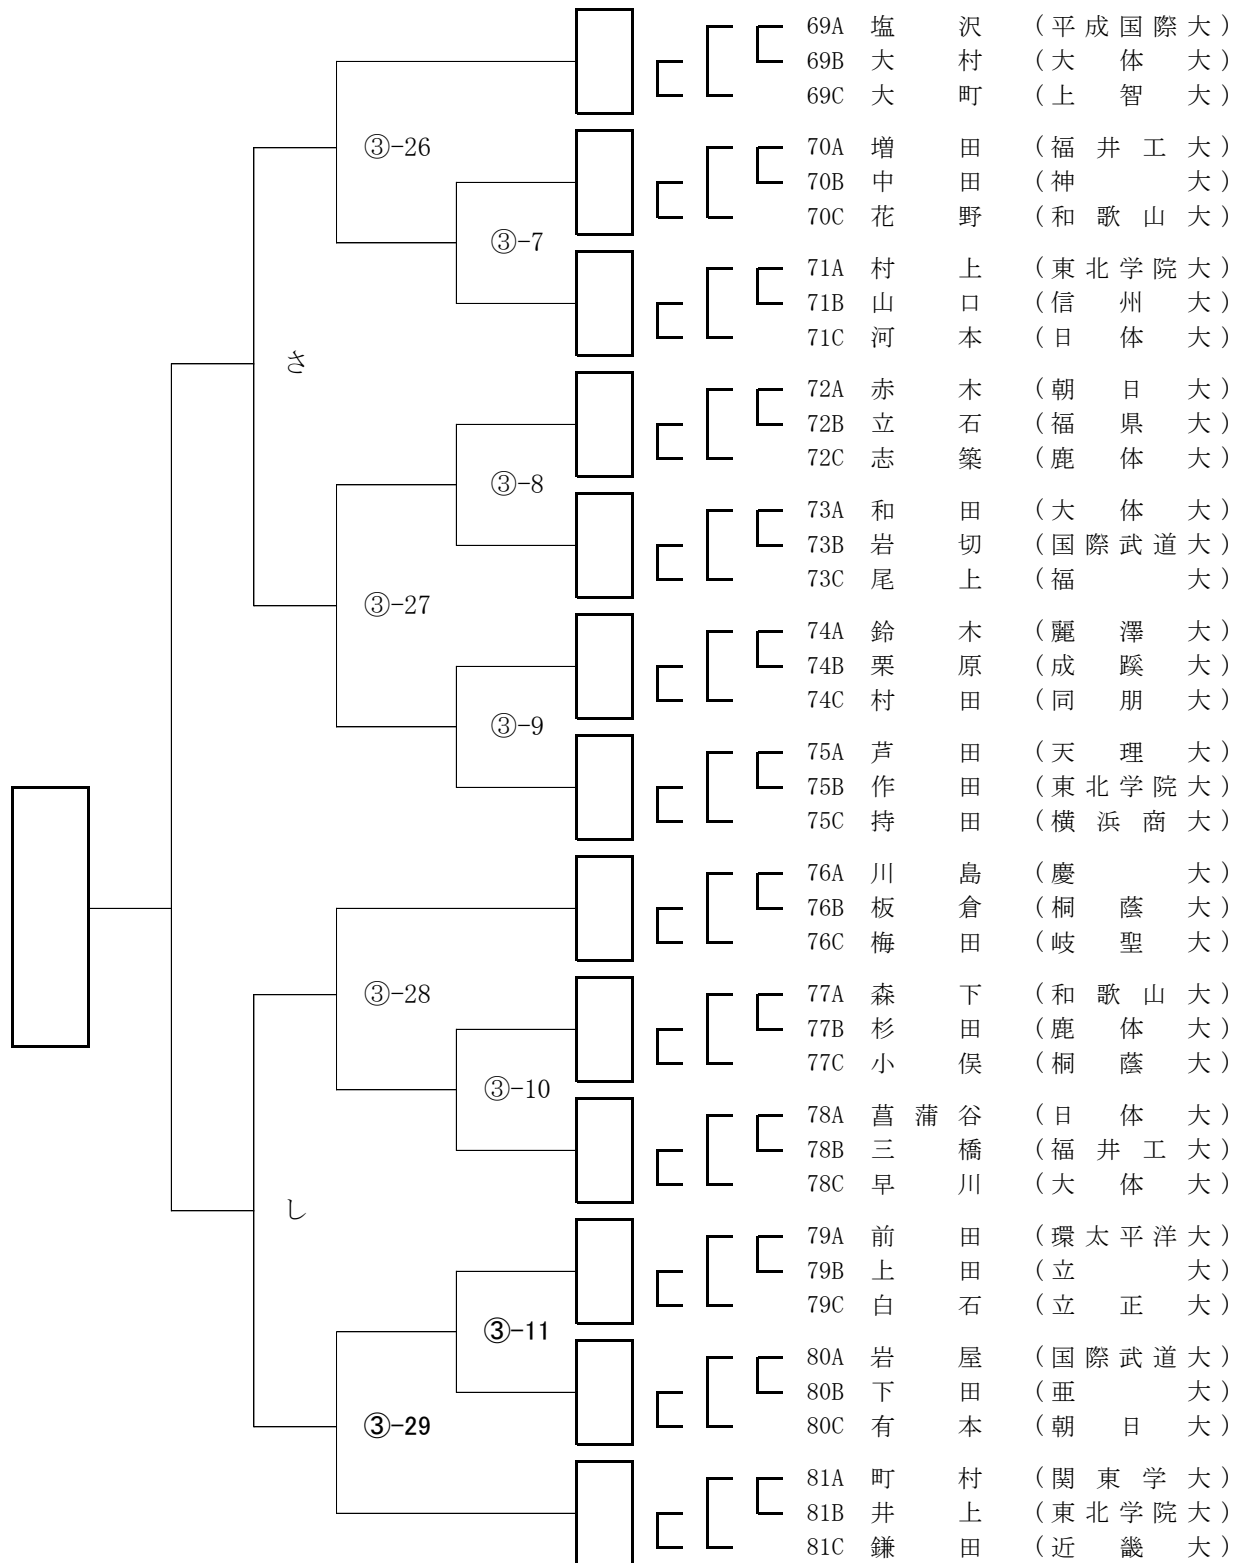

第13回全日本学生剣道オープン大会 男子参段以上の部 Aブロック

第13回全日本学生剣道オープン大会 男子参段以上の部 Bブロック

第13回全日本学生剣道オープン大会 男子参段以上の部 Cブロック

第13回全日本学生剣道オープン大会 男子参段以上の部 Dブロック

第13回全日本学生剣道オープン大会 男子参段以上の部 Eブロック

第13回全日本学生剣道オープン大会 男子参段以上の部 Fブロック

第13回全日本学生剣道オープン大会 男子参段以上の部 Gブロック

第13回全日本学生剣道オープン大会 男子参段以上の部 Hブロック

第13回全日本学生剣道オープン大会 男子参段以上の部 Iブロック

第13回全日本学生剣道オープン大会 男子参段以上の部 Jブロック

第13回全日本学生剣道オープン大会 男子参段以上の部 Kブロック

第13回全日本学生剣道オープン大会 男子参段以上の部 Lブロック

第13回全日本学生剣道オープン大会 男子参段以上の部 Mブロック

第13回全日本学生剣道オープン大会 男子参段以上の部 Nブロック

第13回全日本学生剣道オープン大会 男子参段以上の部 Pブロック