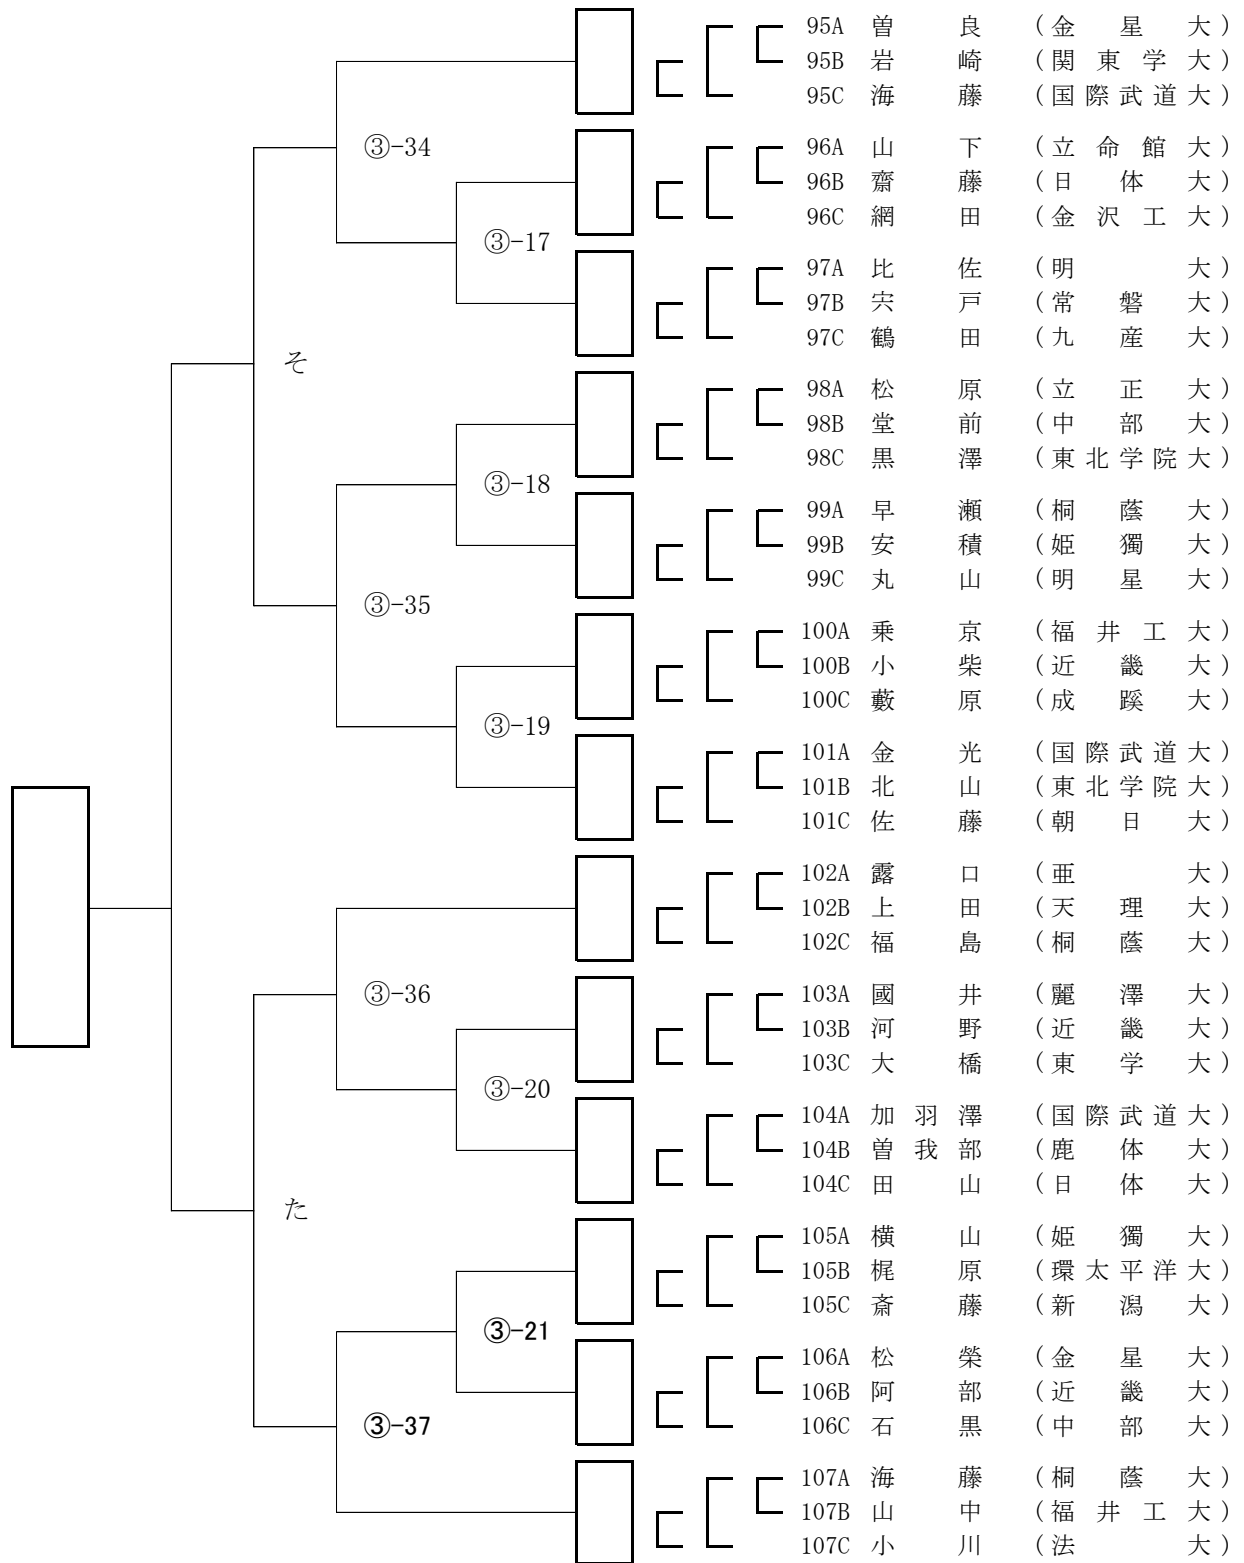

第13回全日本学生剣道オープン大会 男子参段以上の部 Aブロック

第13回全日本学生剣道オープン大会 男子参段以上の部 Bブロック

第13回全日本学生剣道オープン大会 男子参段以上の部 Cブロック

第13回全日本学生剣道オープン大会 男子参段以上の部 Dブロック

第13回全日本学生剣道オープン大会 男子参段以上の部 Eブロック

第13回全日本学生剣道オープン大会 男子参段以上の部 Fブロック

第13回全日本学生剣道オープン大会 男子参段以上の部 Gブロック

第13回全日本学生剣道オープン大会 男子参段以上の部 Hブロック

第13回全日本学生剣道オープン大会 男子参段以上の部 Iブロック

第13回全日本学生剣道オープン大会 男子参段以上の部 Jブロック

第13回全日本学生剣道オープン大会 男子参段以上の部 Kブロック

第13回全日本学生剣道オープン大会 男子参段以上の部 Lブロック

第13回全日本学生剣道オープン大会 男子参段以上の部 Mブロック

第13回全日本学生剣道オープン大会 男子参段以上の部 Nブロック

第13回全日本学生剣道オープン大会 男子参段以上の部 Pブロック