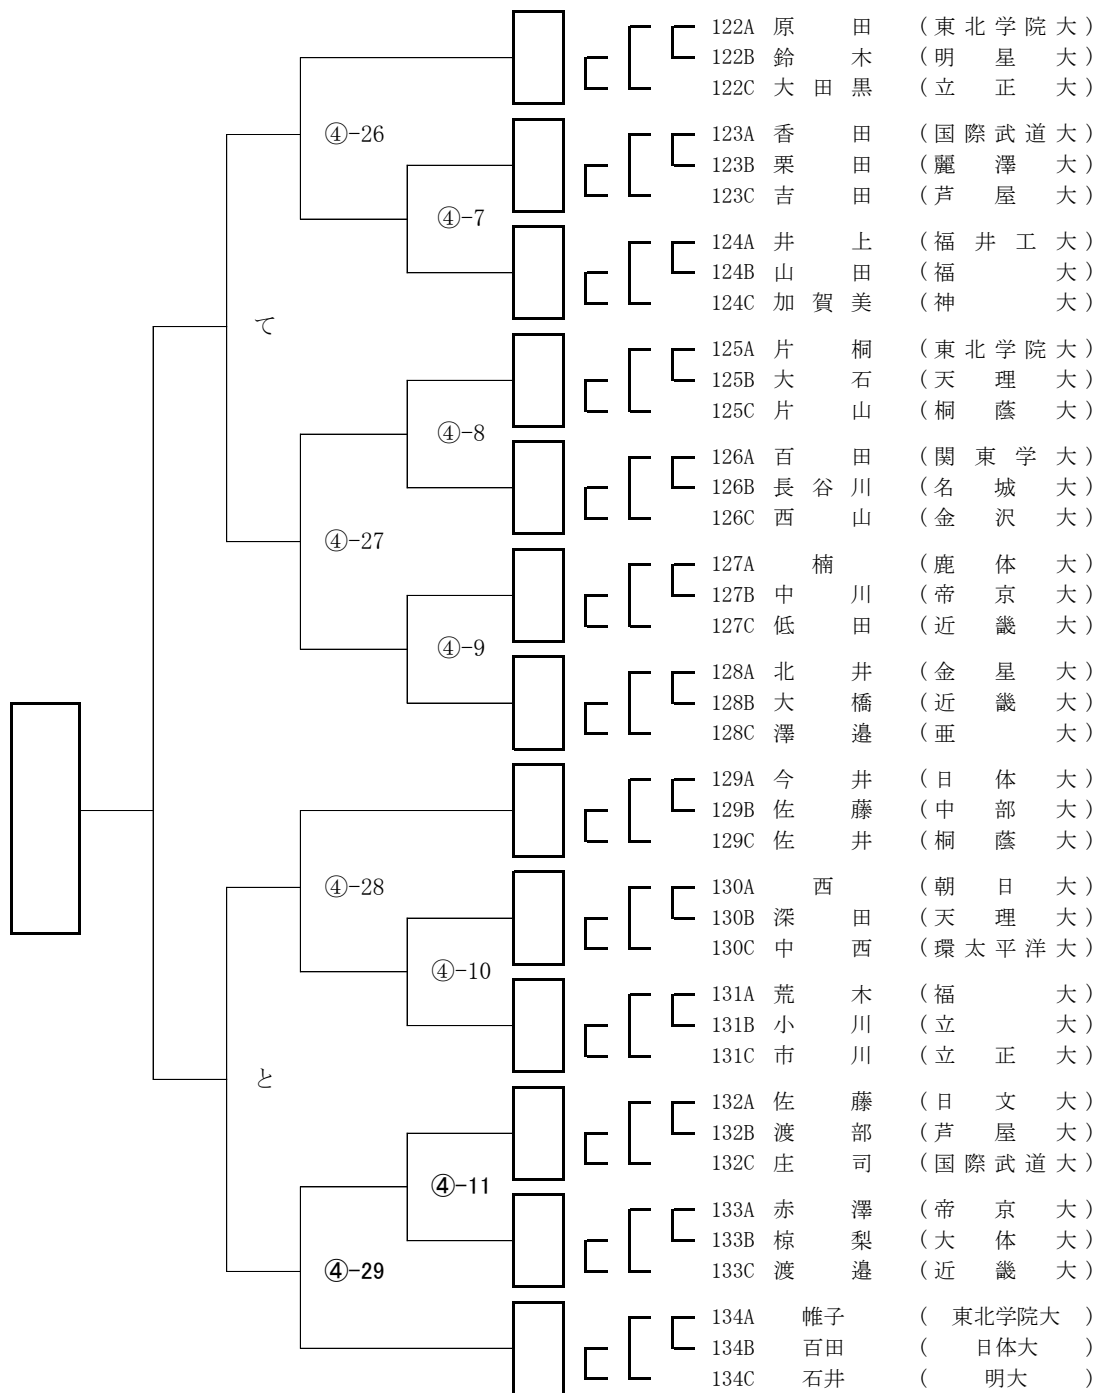

第13回全日本学生剣道オープン大会 男子参段以上の部 Aブロック

第13回全日本学生剣道オープン大会 男子参段以上の部 Bブロック

第13回全日本学生剣道オープン大会 男子参段以上の部 Cブロック

第13回全日本学生剣道オープン大会 男子参段以上の部 Dブロック

第13回全日本学生剣道オープン大会 男子参段以上の部 Eブロック

第13回全日本学生剣道オープン大会 男子参段以上の部 Fブロック

第13回全日本学生剣道オープン大会 男子参段以上の部 Gブロック

第13回全日本学生剣道オープン大会 男子参段以上の部 Hブロック

第13回全日本学生剣道オープン大会 男子参段以上の部 Iブロック

第13回全日本学生剣道オープン大会 男子参段以上の部 Jブロック

第13回全日本学生剣道オープン大会 男子参段以上の部 Kブロック

第13回全日本学生剣道オープン大会 男子参段以上の部 Lブロック

第13回全日本学生剣道オープン大会 男子参段以上の部 Mブロック

第13回全日本学生剣道オープン大会 男子参段以上の部 Nブロック

第13回全日本学生剣道オープン大会 男子参段以上の部 Pブロック