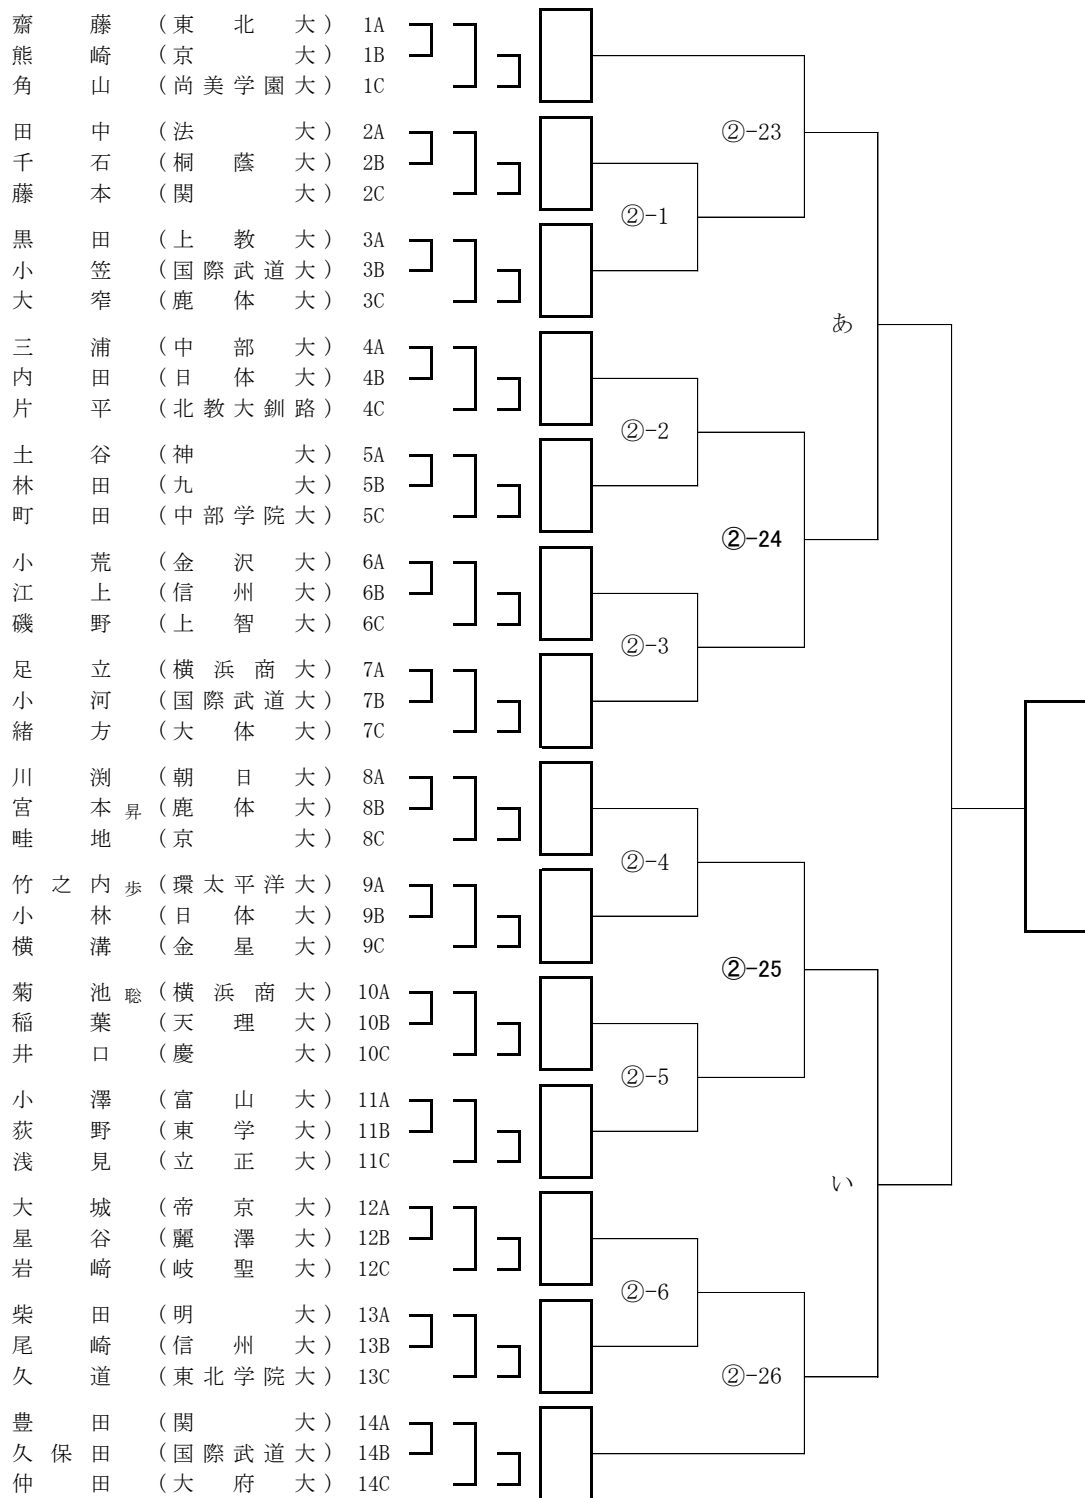

第13回全日本学生剣道オープン大会 男子参段以上の部 Aブロック

第13回全日本学生剣道オープン大会 男子参段以上の部 Bブロック

第13回全日本学生剣道オープン大会 男子参段以上の部 Cブロック

第13回全日本学生剣道オープン大会 男子参段以上の部 Dブロック

第13回全日本学生剣道オープン大会 男子参段以上の部 Eブロック

第13回全日本学生剣道オープン大会 男子参段以上の部 Fブロック

第13回全日本学生剣道オープン大会 男子参段以上の部 Gブロック

第13回全日本学生剣道オープン大会 男子参段以上の部 Hブロック

第13回全日本学生剣道オープン大会 男子参段以上の部 Iブロック

第13回全日本学生剣道オープン大会 男子参段以上の部 Jブロック

第13回全日本学生剣道オープン大会 男子参段以上の部 Kブロック

第13回全日本学生剣道オープン大会 男子参段以上の部 Lブロック

第13回全日本学生剣道オープン大会 男子参段以上の部 Mブロック

第13回全日本学生剣道オープン大会 男子参段以上の部 Nブロック

第13回全日本学生剣道オープン大会 男子参段以上の部 Pブロック