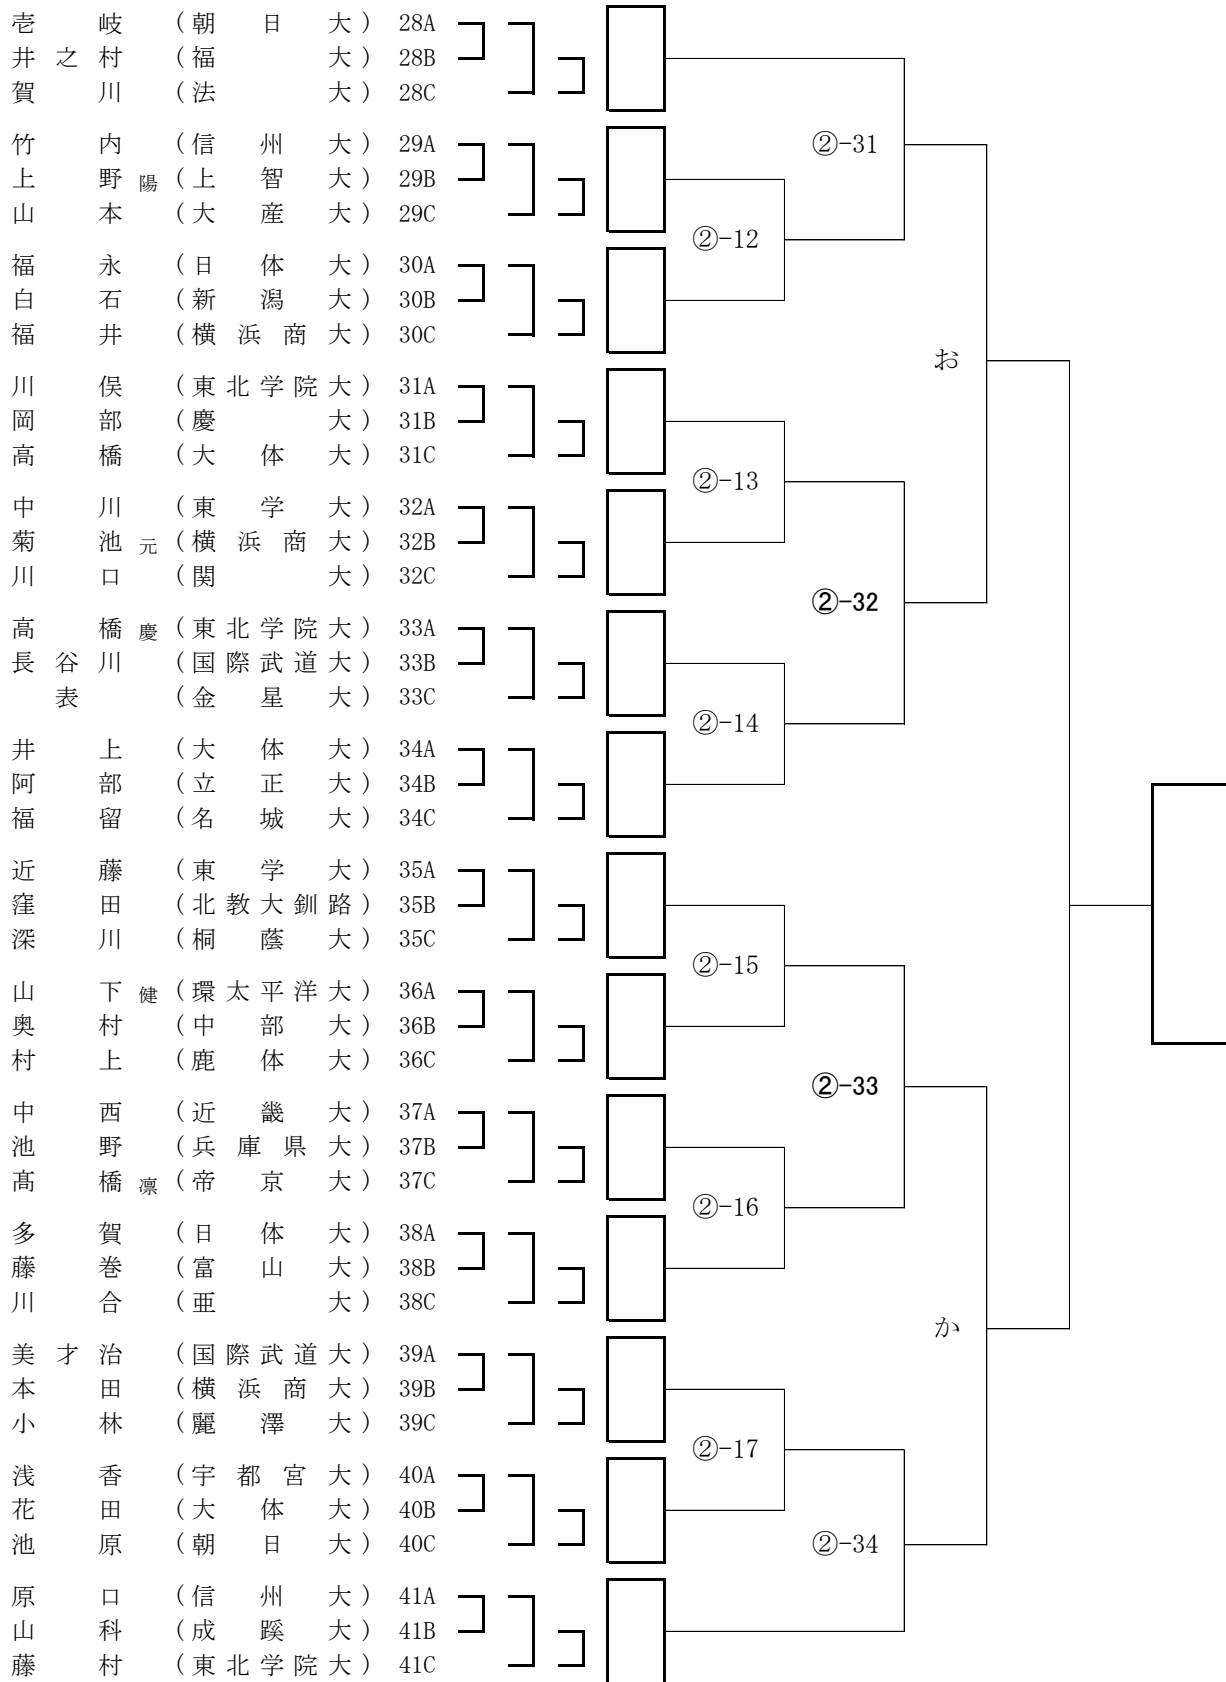

第13回全日本学生剣道オープン大会 男子参段以上の部 Aブロック

第13回全日本学生剣道オープン大会 男子参段以上の部 Bブロック

第13回全日本学生剣道オープン大会 男子参段以上の部 Cブロック

第13回全日本学生剣道オープン大会 男子参段以上の部 Dブロック

第13回全日本学生剣道オープン大会 男子参段以上の部 Eブロック

第13回全日本学生剣道オープン大会 男子参段以上の部 Fブロック

第13回全日本学生剣道オープン大会 男子参段以上の部 Gブロック

第13回全日本学生剣道オープン大会 男子参段以上の部 Hブロック

第13回全日本学生剣道オープン大会 男子参段以上の部 Iブロック

第13回全日本学生剣道オープン大会 男子参段以上の部 Jブロック

第13回全日本学生剣道オープン大会 男子参段以上の部 Kブロック

第13回全日本学生剣道オープン大会 男子参段以上の部 Lブロック

第13回全日本学生剣道オープン大会 男子参段以上の部 Mブロック

第13回全日本学生剣道オープン大会 男子参段以上の部 Nブロック

第13回全日本学生剣道オープン大会 男子参段以上の部 Pブロック