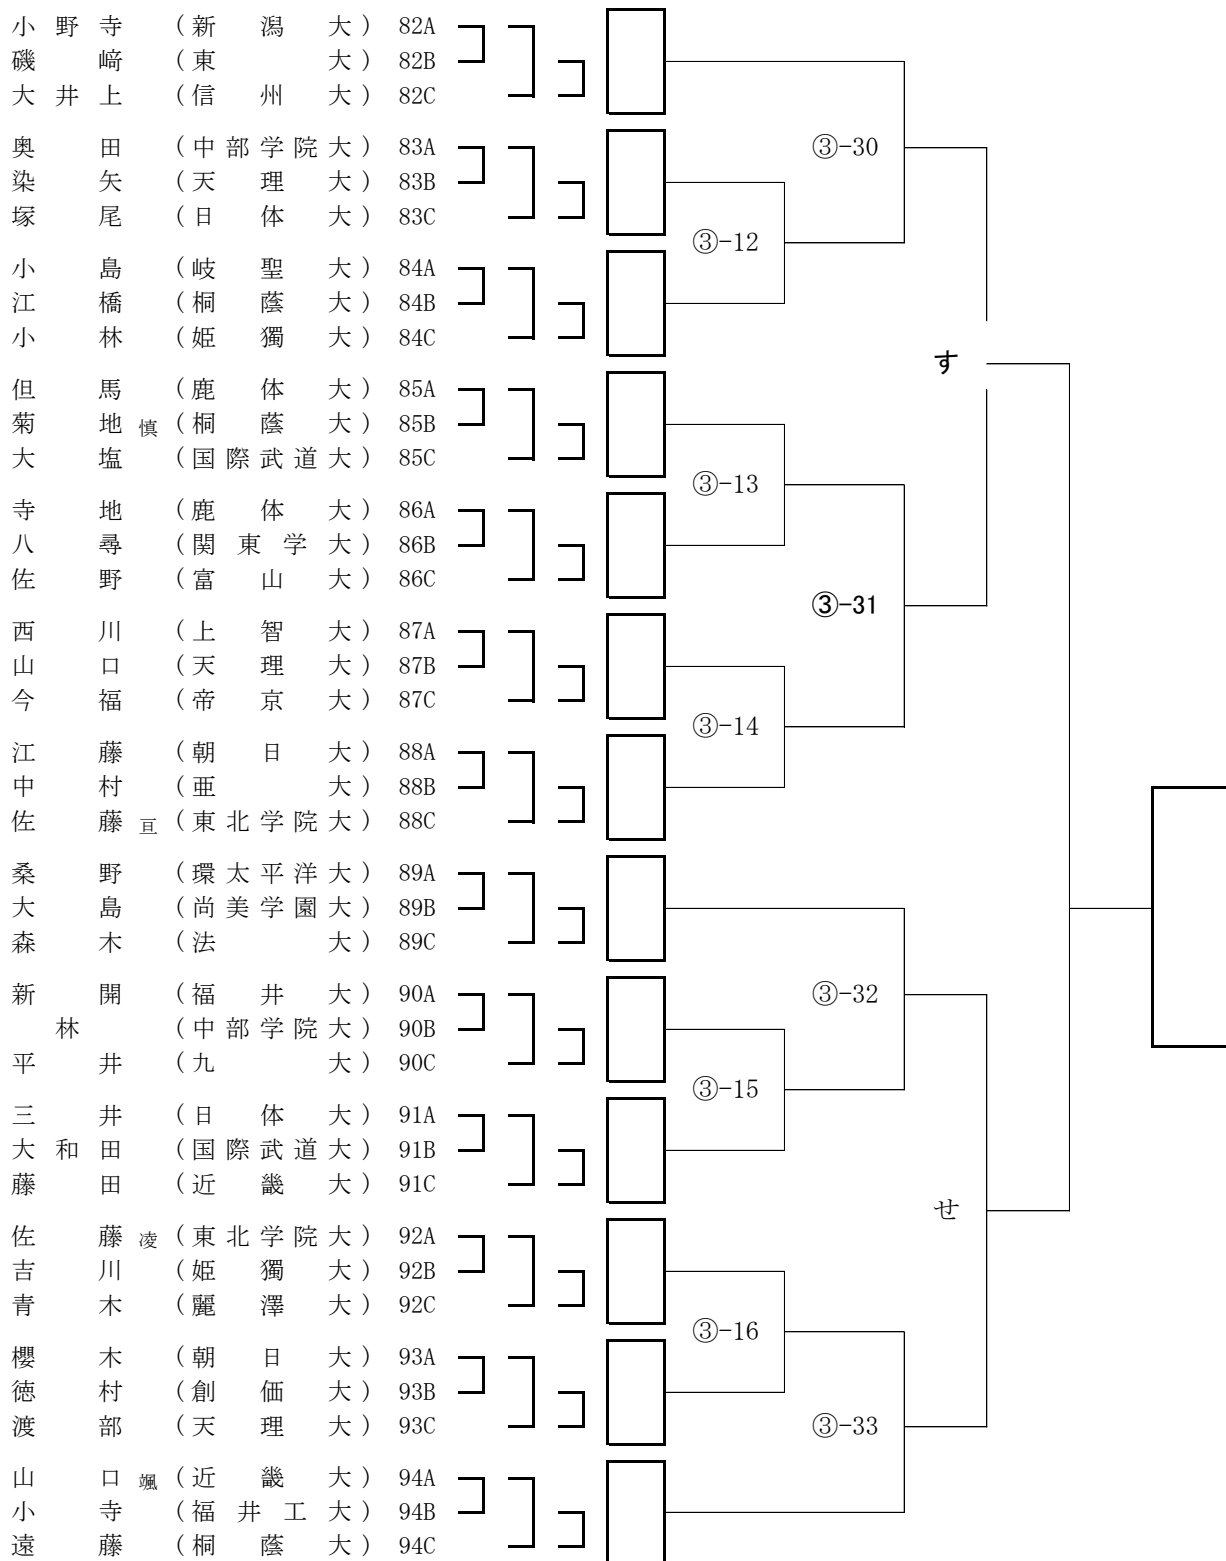

第13回全日本学生剣道オープン大会 男子参段以上の部 Aブロック

第13回全日本学生剣道オープン大会 男子参段以上の部 Bブロック

第13回全日本学生剣道オープン大会 男子参段以上の部 Cブロック

第13回全日本学生剣道オープン大会 男子参段以上の部 Dブロック

第13回全日本学生剣道オープン大会 男子参段以上の部 Eブロック

第13回全日本学生剣道オープン大会 男子参段以上の部 Fブロック

第13回全日本学生剣道オープン大会 男子参段以上の部 Gブロック

第13回全日本学生剣道オープン大会 男子参段以上の部 Hブロック

第13回全日本学生剣道オープン大会 男子参段以上の部 Iブロック

第13回全日本学生剣道オープン大会 男子参段以上の部 Jブロック

第13回全日本学生剣道オープン大会 男子参段以上の部 Kブロック

第13回全日本学生剣道オープン大会 男子参段以上の部 Lブロック

第13回全日本学生剣道オープン大会 男子参段以上の部 Mブロック

第13回全日本学生剣道オープン大会 男子参段以上の部 Nブロック

第13回全日本学生剣道オープン大会 男子参段以上の部 Pブロック