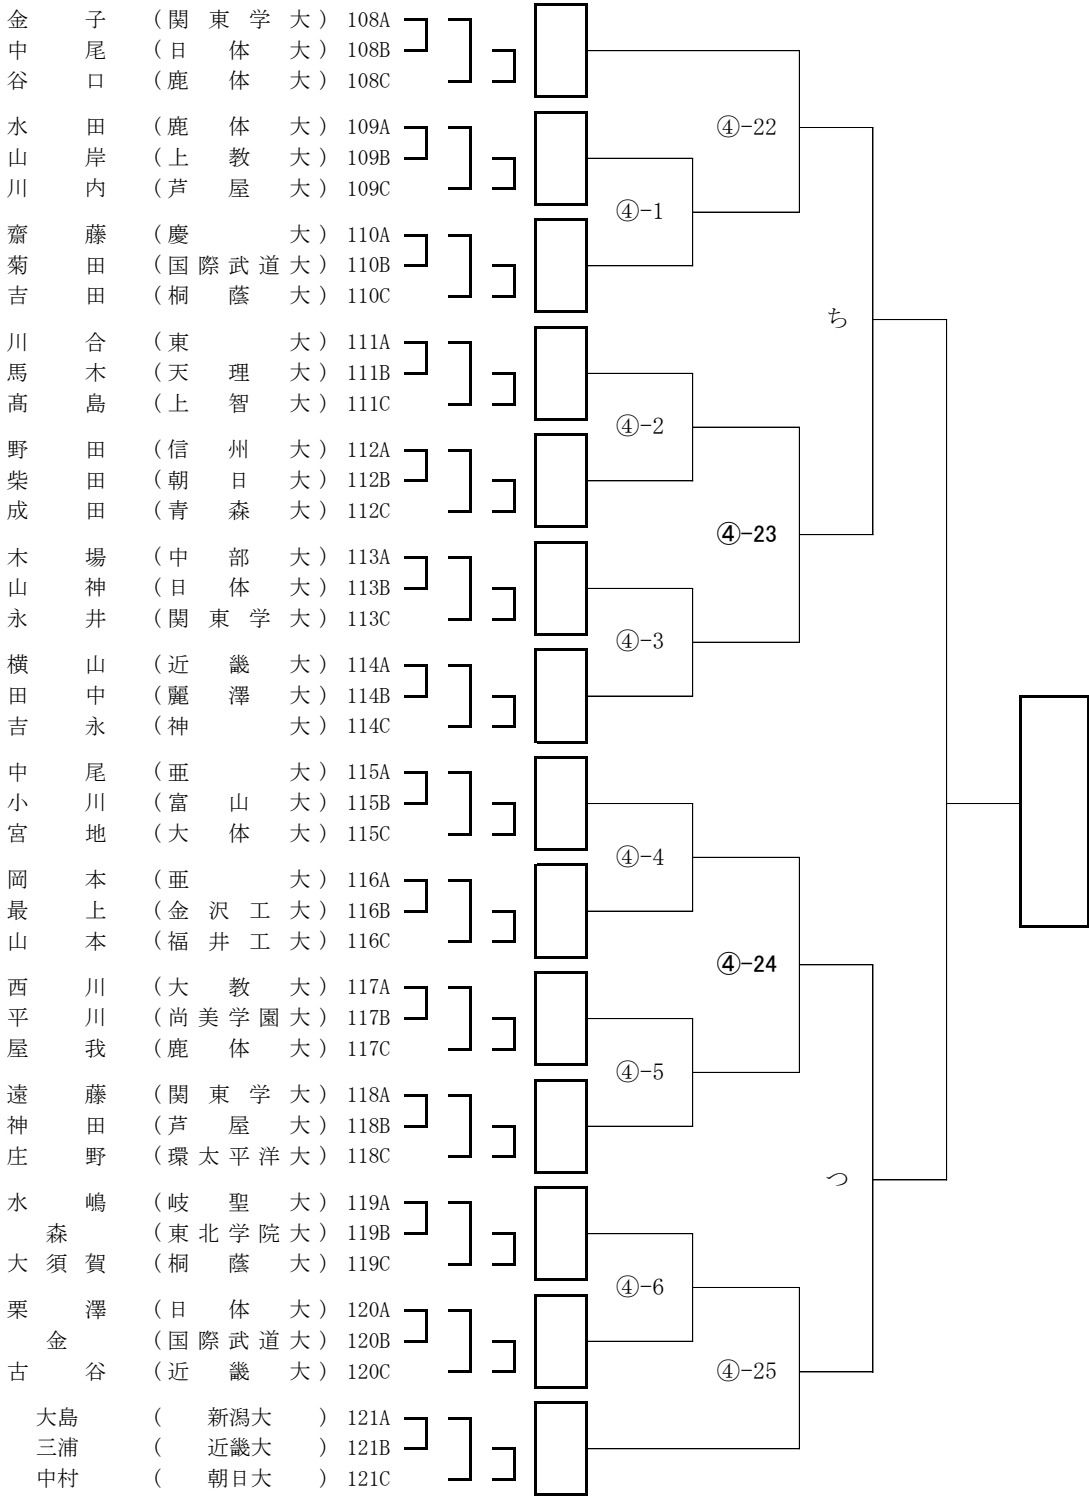

第13回全日本学生剣道オープン大会 男子参段以上の部 Aブロック

第13回全日本学生剣道オープン大会 男子参段以上の部 Bブロック

第13回全日本学生剣道オープン大会 男子参段以上の部 Cブロック

第13回全日本学生剣道オープン大会 男子参段以上の部 Dブロック

第13回全日本学生剣道オープン大会 男子参段以上の部 Eブロック

第13回全日本学生剣道オープン大会 男子参段以上の部 Fブロック

第13回全日本学生剣道オープン大会 男子参段以上の部 Gブロック

第13回全日本学生剣道オープン大会 男子参段以上の部 Hブロック

第13回全日本学生剣道オープン大会 男子参段以上の部 Iブロック

第13回全日本学生剣道オープン大会 男子参段以上の部 Jブロック

第13回全日本学生剣道オープン大会 男子参段以上の部 Kブロック

第13回全日本学生剣道オープン大会 男子参段以上の部 Lブロック

第13回全日本学生剣道オープン大会 男子参段以上の部 Mブロック

第13回全日本学生剣道オープン大会 男子参段以上の部 Nブロック

第13回全日本学生剣道オープン大会 男子参段以上の部 Pブロック