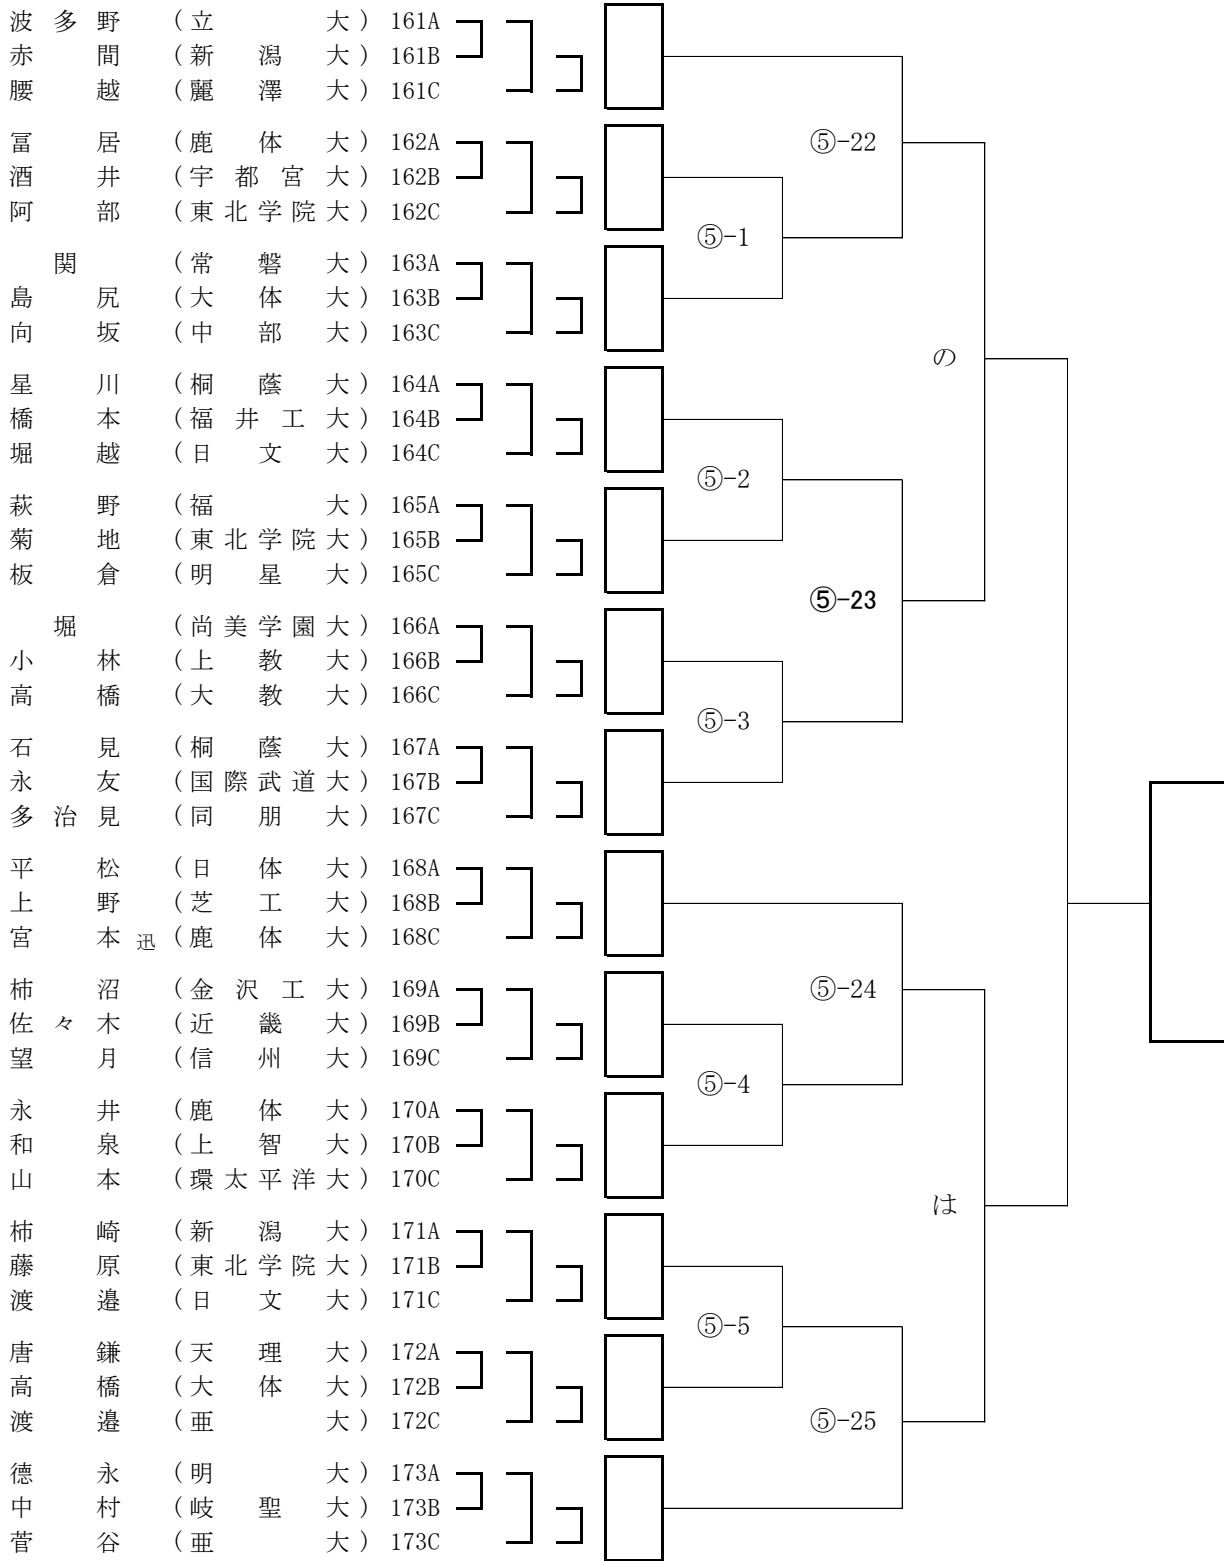

第13回全日本学生剣道オープン大会 男子参段以上の部 Aブロック

第13回全日本学生剣道オープン大会 男子参段以上の部 Bブロック

第13回全日本学生剣道オープン大会 男子参段以上の部 Cブロック

第13回全日本学生剣道オープン大会 男子参段以上の部 Dブロック

第13回全日本学生剣道オープン大会 男子参段以上の部 Eブロック

第13回全日本学生剣道オープン大会 男子参段以上の部 Fブロック

第13回全日本学生剣道オープン大会 男子参段以上の部 Gブロック

第13回全日本学生剣道オープン大会 男子参段以上の部 Hブロック

第13回全日本学生剣道オープン大会 男子参段以上の部 Iブロック

第13回全日本学生剣道オープン大会 男子参段以上の部 Jブロック

第13回全日本学生剣道オープン大会 男子参段以上の部 Kブロック

第13回全日本学生剣道オープン大会 男子参段以上の部 Lブロック

第13回全日本学生剣道オープン大会 男子参段以上の部 Mブロック

第13回全日本学生剣道オープン大会 男子参段以上の部 Nブロック

第13回全日本学生剣道オープン大会 男子参段以上の部 Pブロック