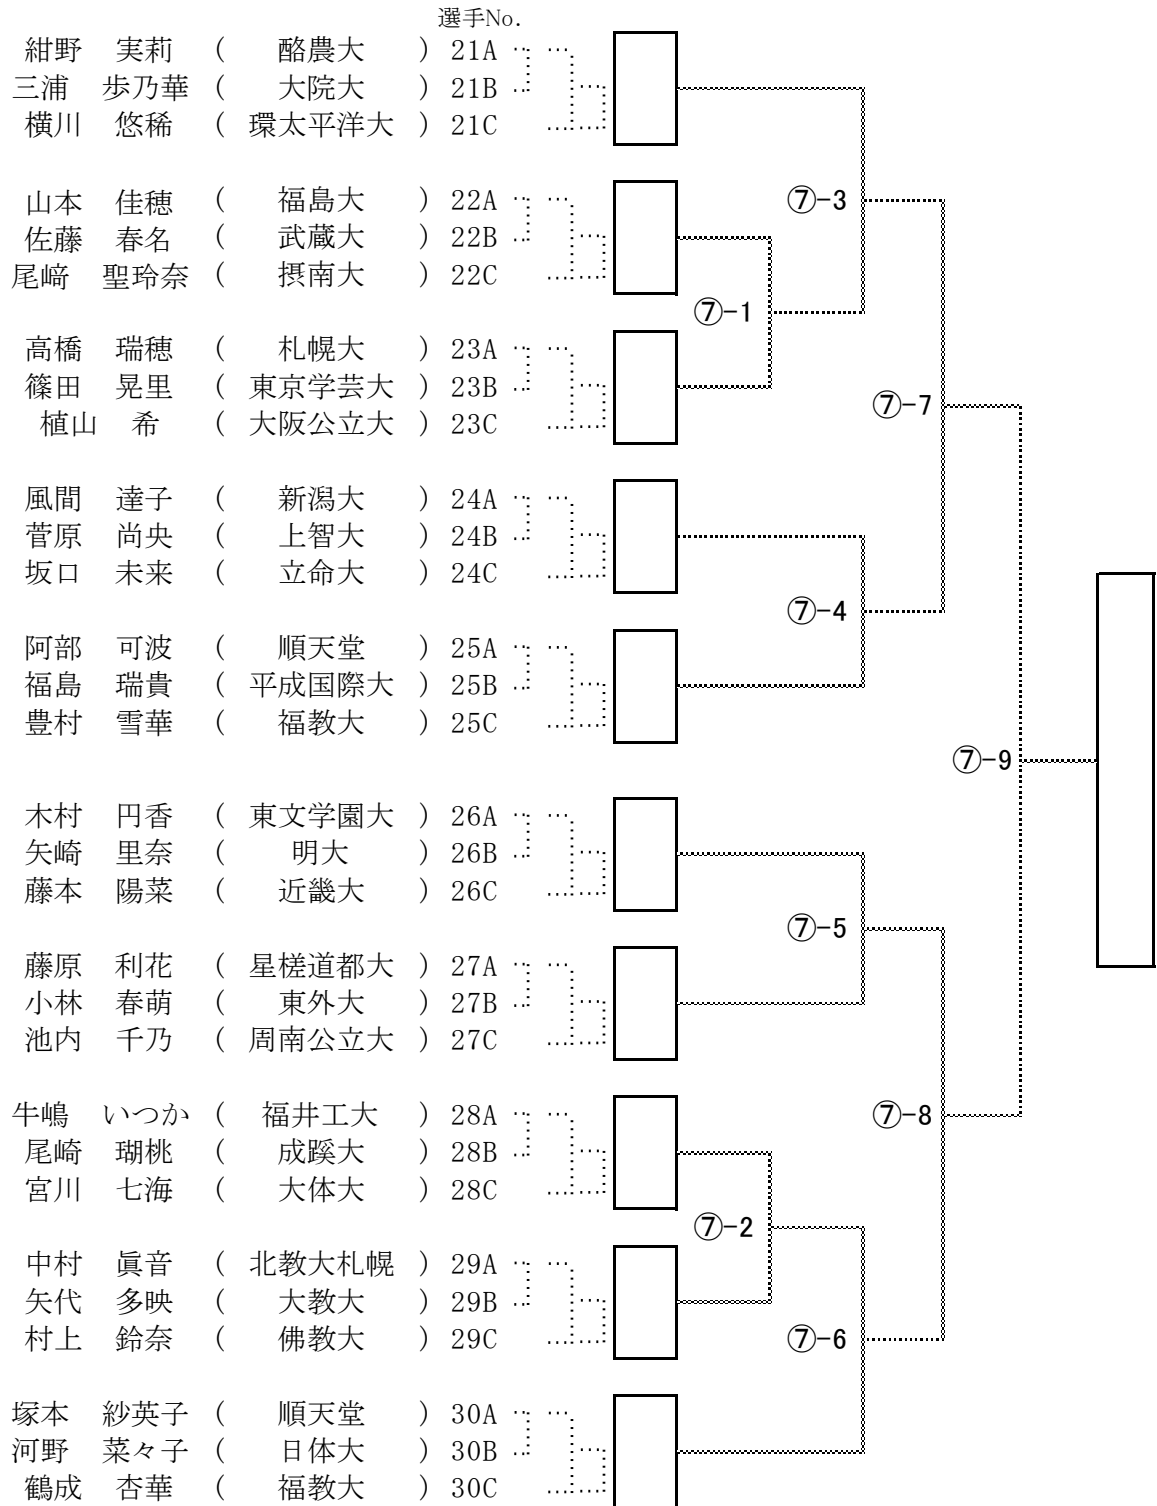

第16回全日本学生剣道オープン大会 女子参段以上の部 Aブロック

第16回全日本学生剣道オープン大会 女子参段以上の部 Bブロック

第16回全日本学生剣道オープン大会 女子参段以上の部 Cブロック

第16回全日本学生剣道オープン大会 女子参段以上の部 Dブロック