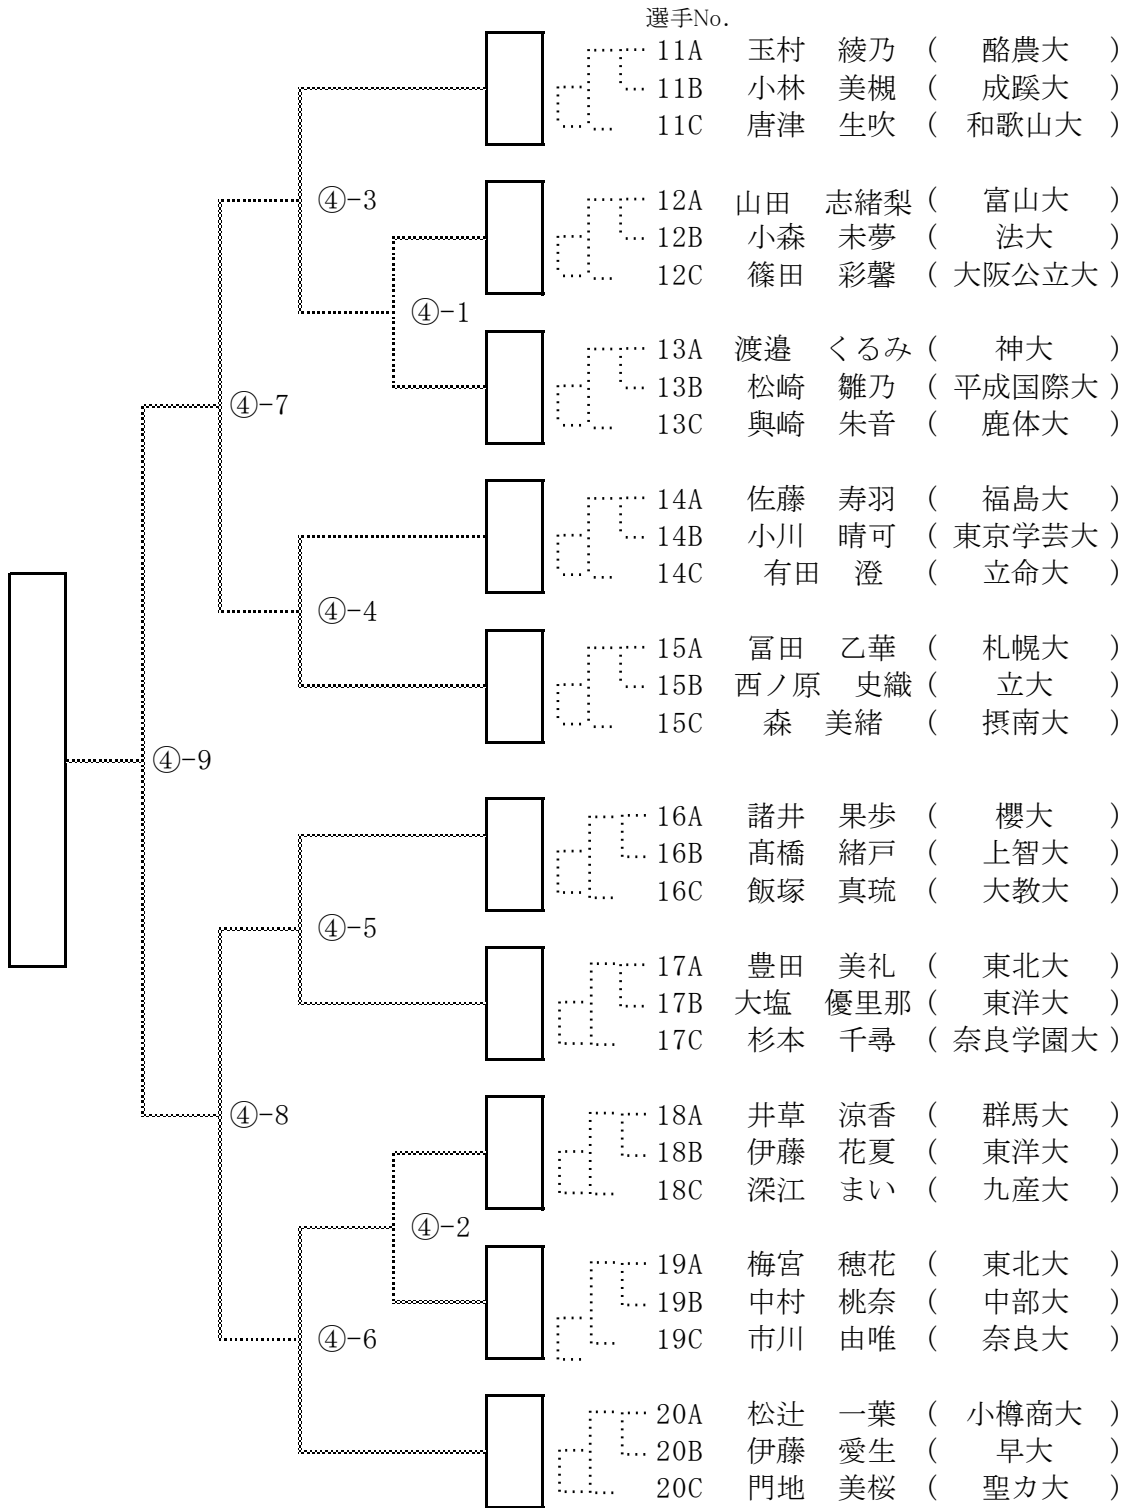

第16回全日本学生剣道オープン大会 女子参段以上の部 Aブロック

第16回全日本学生剣道オープン大会 女子参段以上の部 Bブロック

第16回全日本学生剣道オープン大会 女子参段以上の部 Cブロック

第16回全日本学生剣道オープン大会 女子参段以上の部 Dブロック