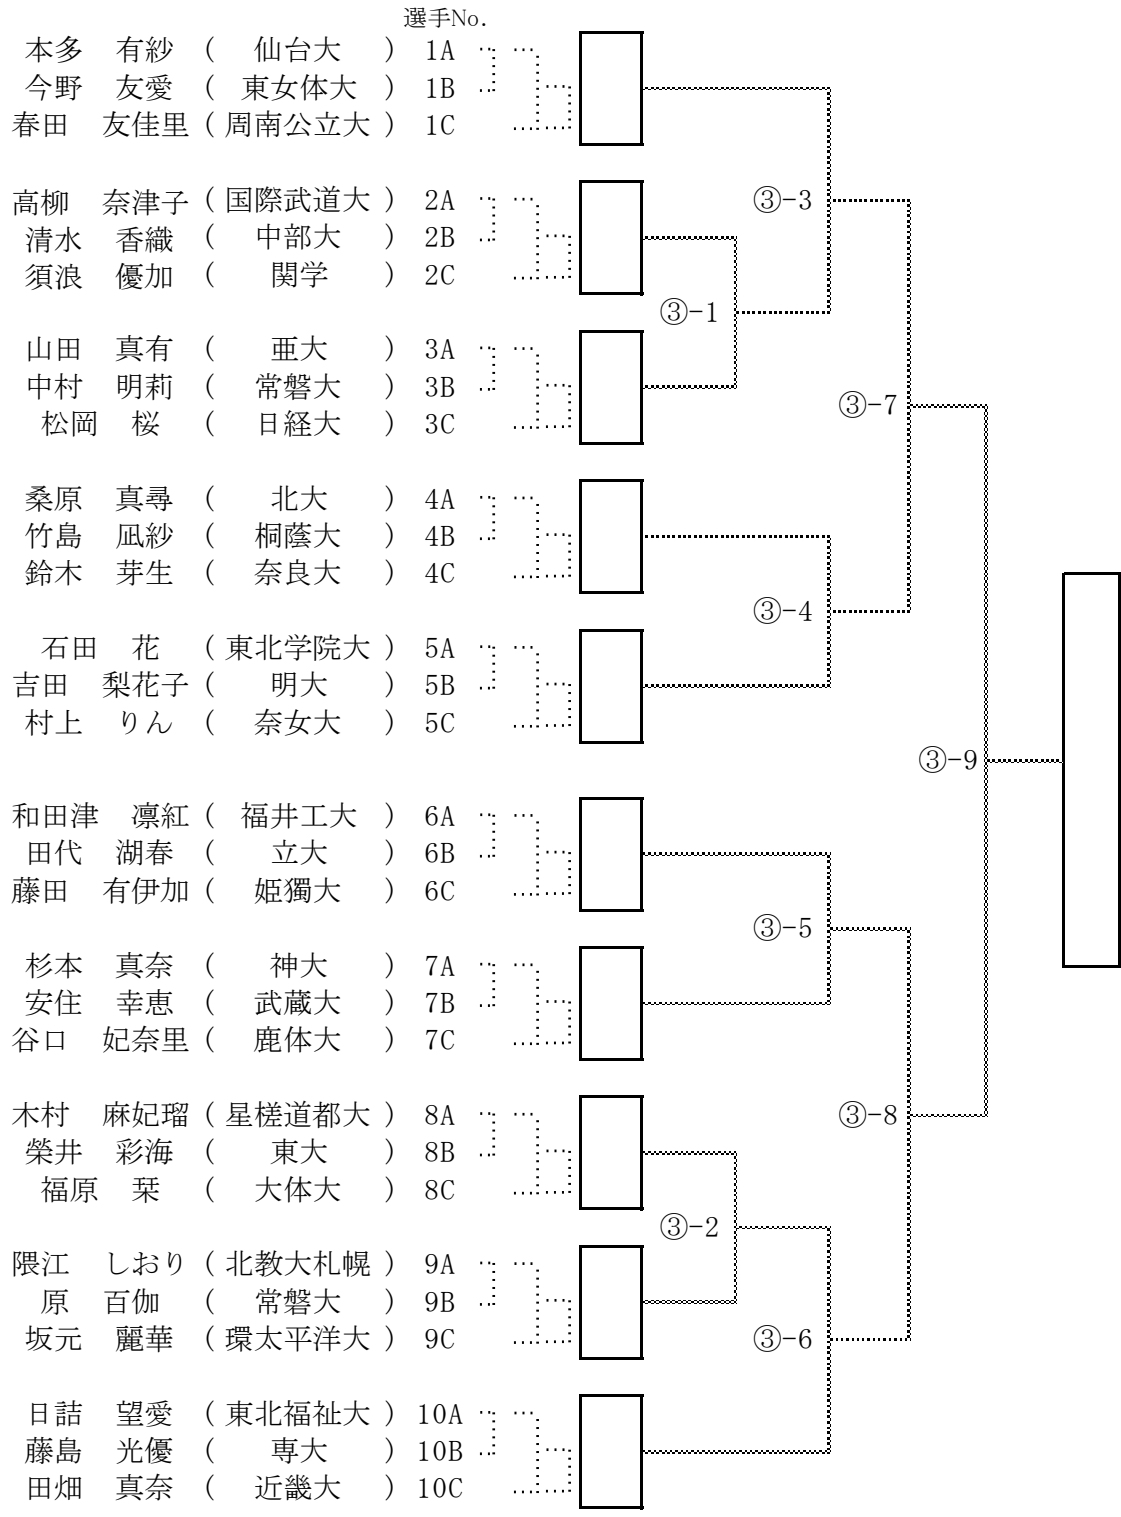

第16回全日本学生剣道オープン大会 女子参段以上の部 Aブロック

第16回全日本学生剣道オープン大会 女子参段以上の部 Bブロック

第16回全日本学生剣道オープン大会 女子参段以上の部 Cブロック

第16回全日本学生剣道オープン大会 女子参段以上の部 Dブロック