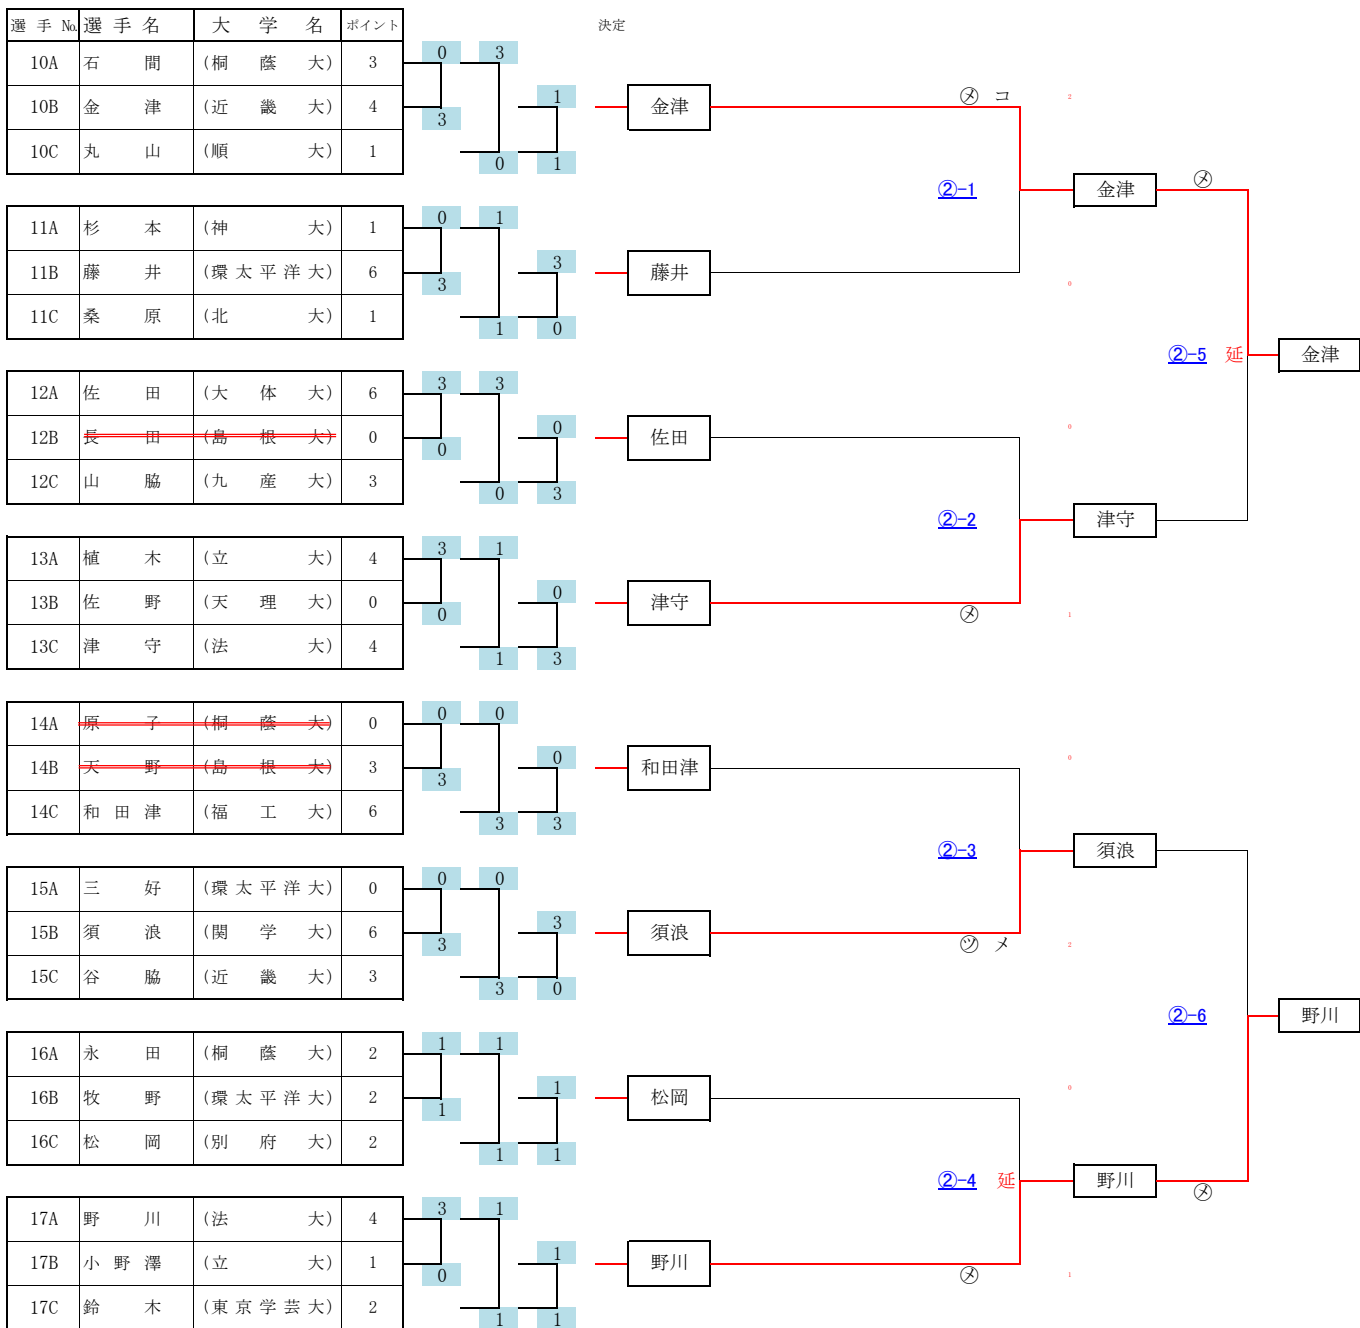

第15回全日本学生剣道オープン大会 女子参段以上の部 (A)

第15回全日本学生剣道オープン大会 女子参段以上の部 (B)

第15回全日本学生剣道オープン大会 女子参段以上の部 (C)

第15回全日本学生剣道オープン大会 女子参段以上の部 (E)

第15回全日本学生剣道オープン大会 女子参段以上の部 (G)

第15回全日本学生剣道オープン大会 女子参段以上の部 (H)

第15回全日本学生剣道オープン大会 女子参段以上の部 (F)