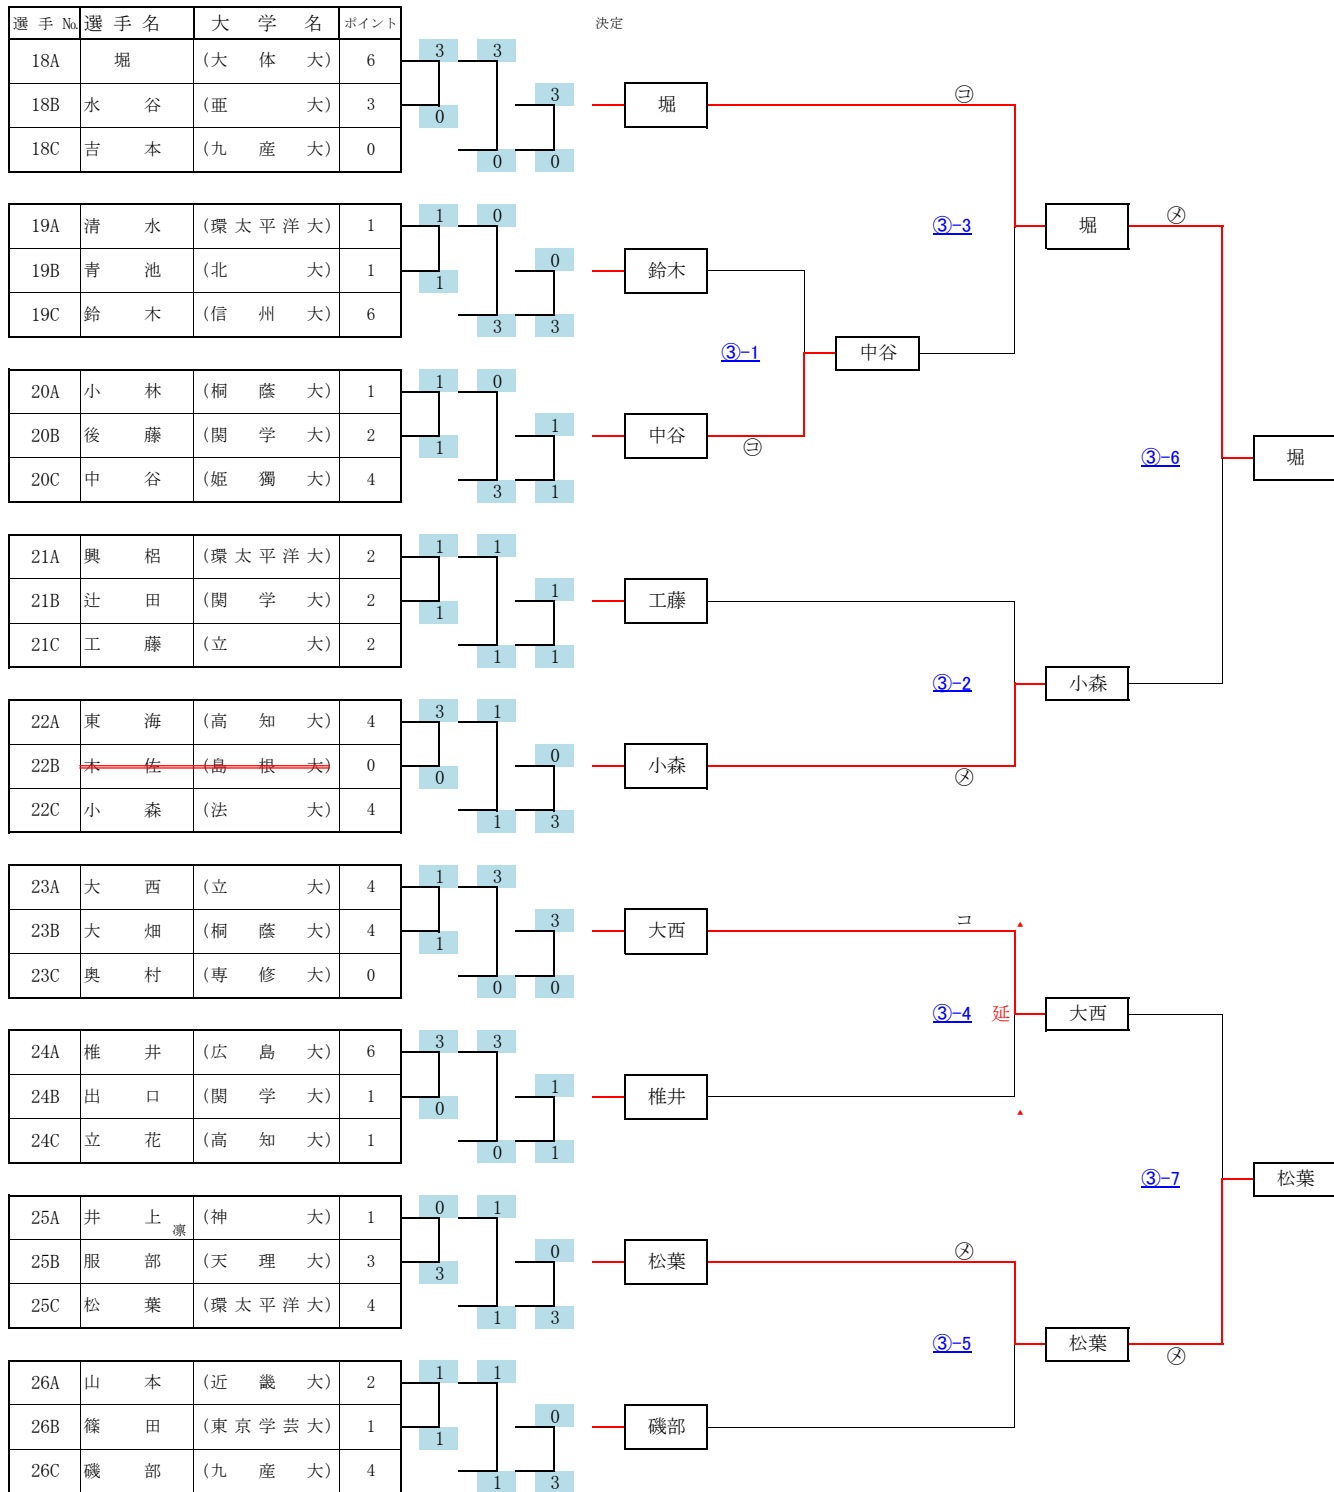

第15回全日本学生剣道オープン大会 女子参段以上の部 (A)

第15回全日本学生剣道オープン大会 女子参段以上の部 (B)

第15回全日本学生剣道オープン大会 女子参段以上の部 (C)

第15回全日本学生剣道オープン大会 女子参段以上の部 (E)

第15回全日本学生剣道オープン大会 女子参段以上の部 (G)

第15回全日本学生剣道オープン大会 女子参段以上の部 (H)

第15回全日本学生剣道オープン大会 女子参段以上の部 (F)