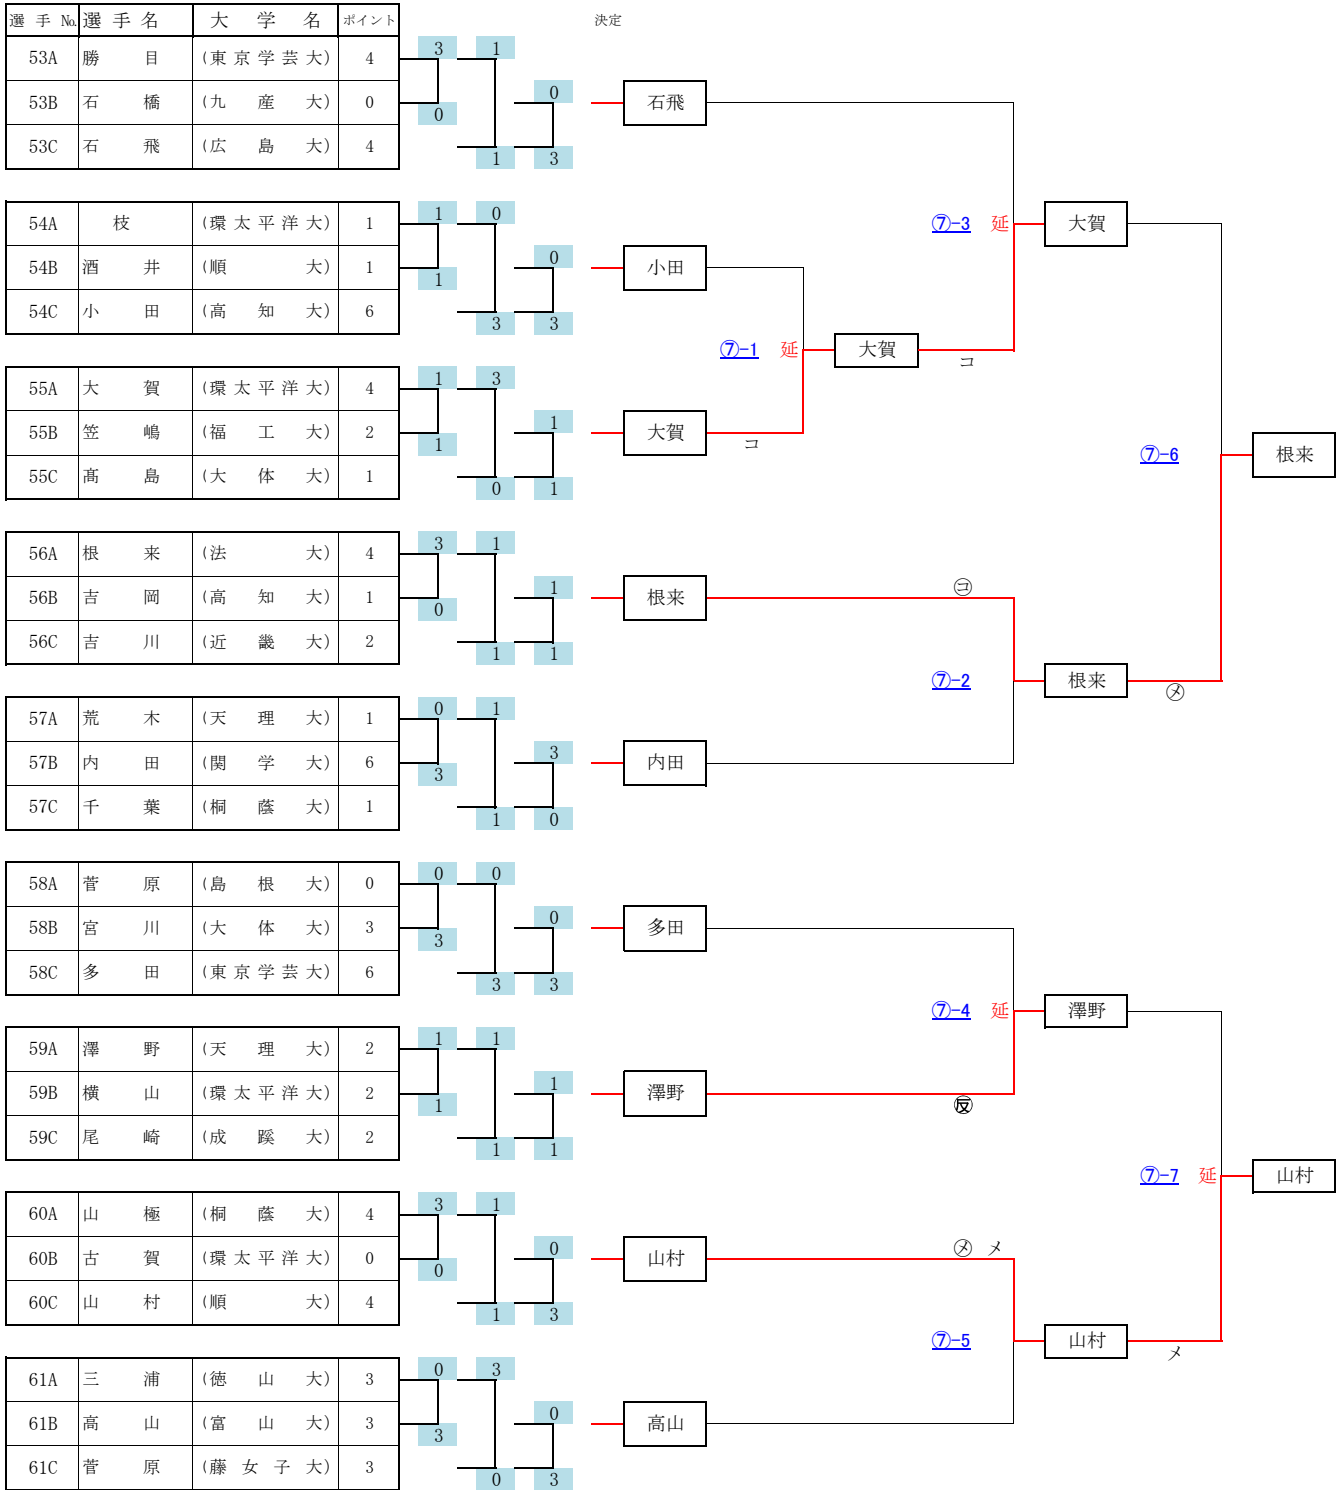

第15回全日本学生剣道オープン大会 女子参段以上の部 (A)

第15回全日本学生剣道オープン大会 女子参段以上の部 (B)

第15回全日本学生剣道オープン大会 女子参段以上の部 (C)

第15回全日本学生剣道オープン大会 女子参段以上の部 (E)

第15回全日本学生剣道オープン大会 女子参段以上の部 (G)

第15回全日本学生剣道オープン大会 女子参段以上の部 (H)

第15回全日本学生剣道オープン大会 女子参段以上の部 (F)