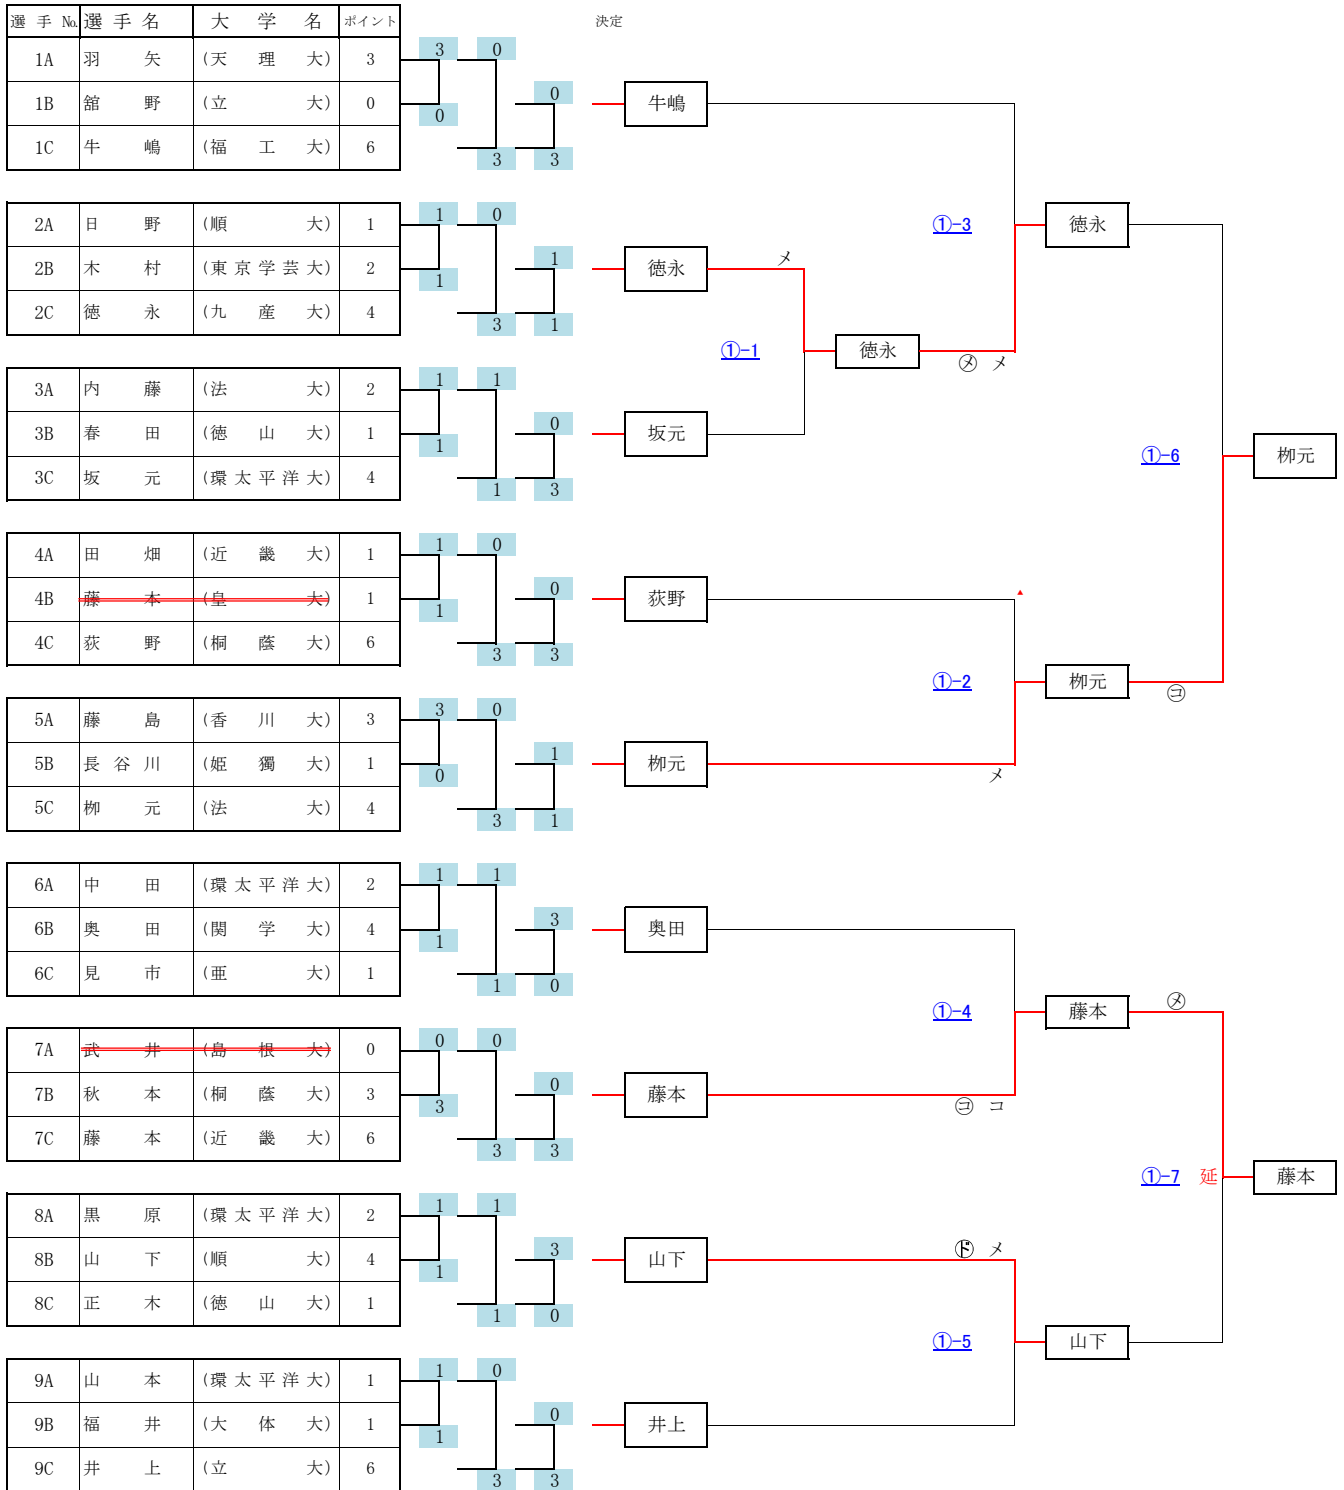

第15回全日本学生剣道オープン大会 女子参段以上の部 (A)

第15回全日本学生剣道オープン大会 女子参段以上の部 (B)

第15回全日本学生剣道オープン大会 女子参段以上の部 (C)

第15回全日本学生剣道オープン大会 女子参段以上の部 (E)

第15回全日本学生剣道オープン大会 女子参段以上の部 (G)

第15回全日本学生剣道オープン大会 女子参段以上の部 (H)

第15回全日本学生剣道オープン大会 女子参段以上の部 (F)