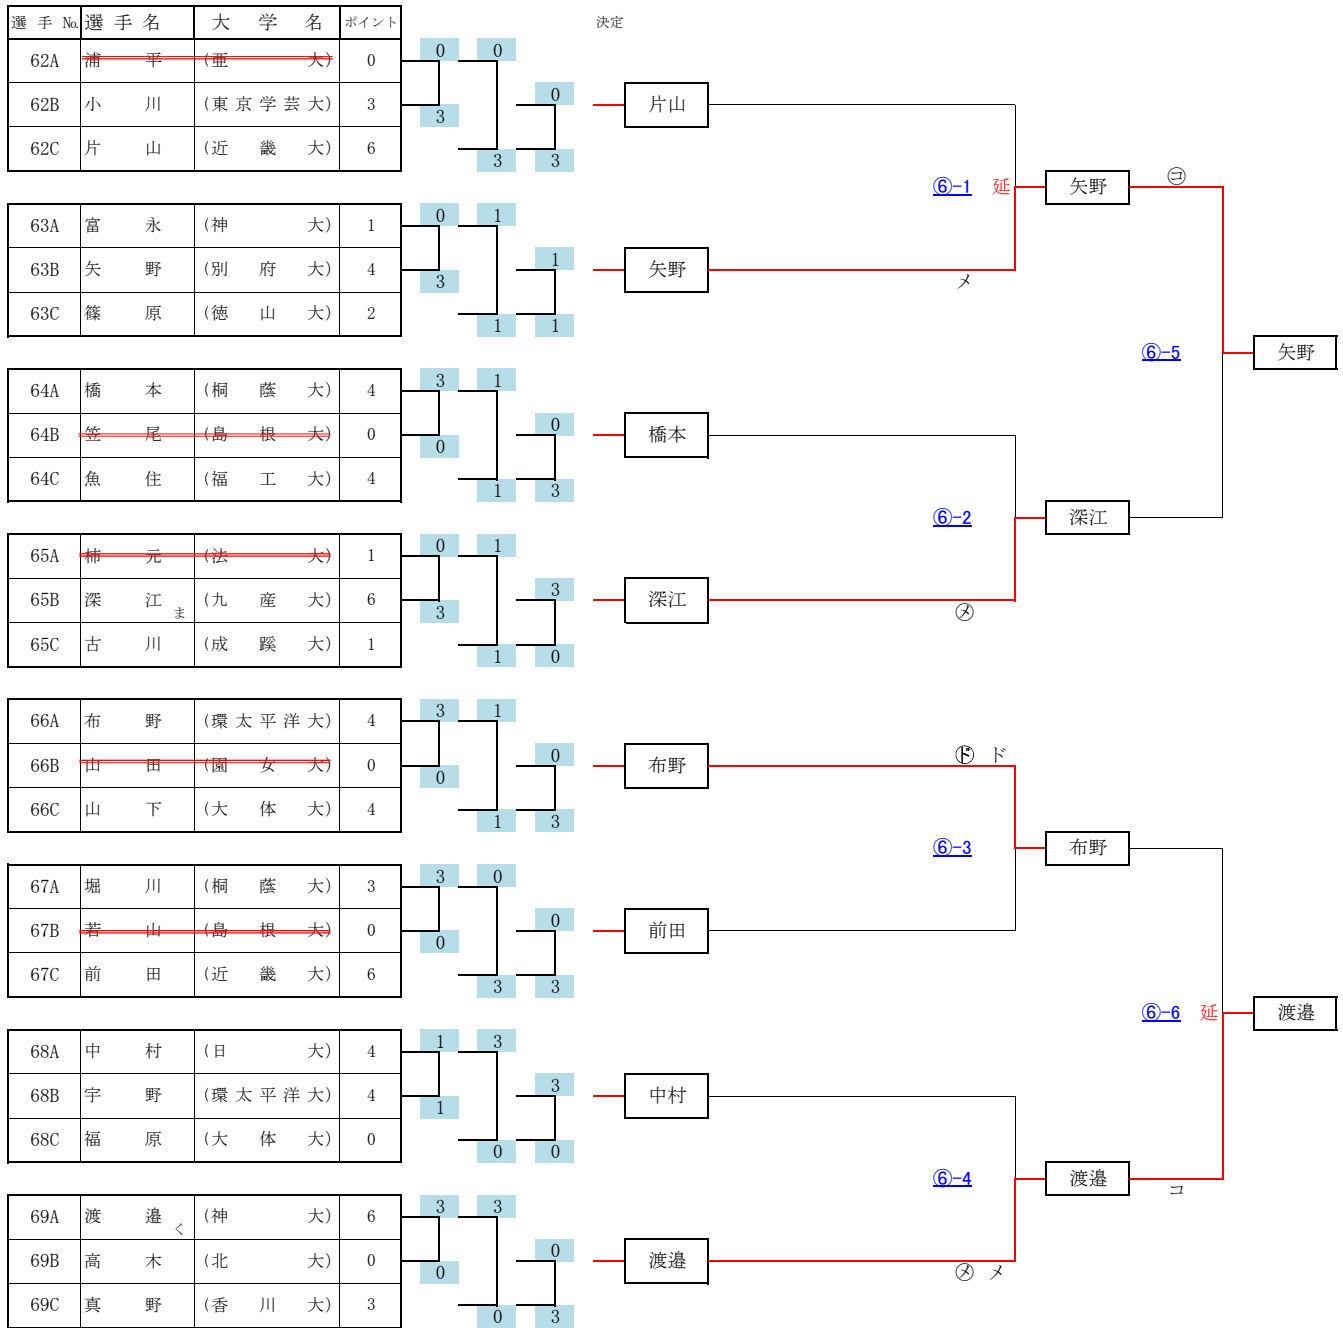

第15回全日本学生剣道オープン大会 女子参段以上の部 (A)

第15回全日本学生剣道オープン大会 女子参段以上の部 (B)

第15回全日本学生剣道オープン大会 女子参段以上の部 (C)

第15回全日本学生剣道オープン大会 女子参段以上の部 (E)

第15回全日本学生剣道オープン大会 女子参段以上の部 (G)

第15回全日本学生剣道オープン大会 女子参段以上の部 (H)

第15回全日本学生剣道オープン大会 女子参段以上の部 (F)