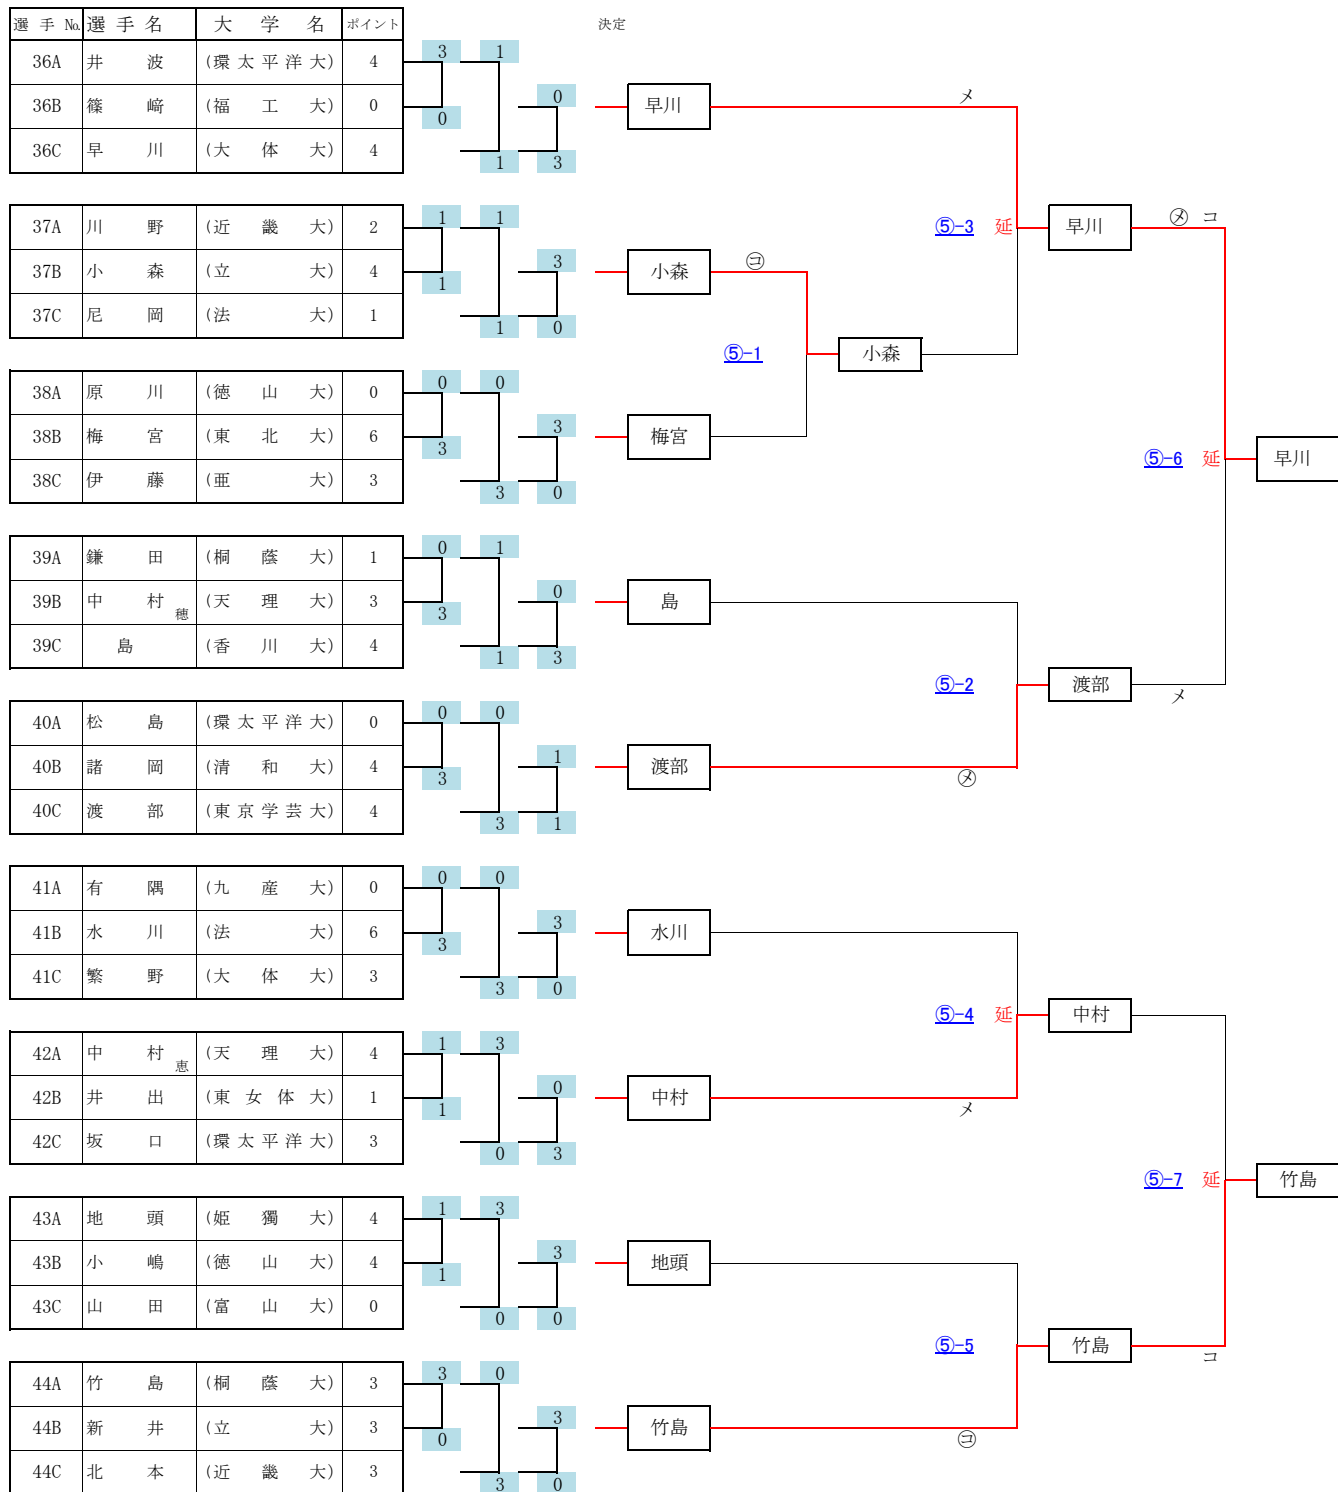

第15回全日本学生剣道オープン大会 女子参段以上の部 (A)

第15回全日本学生剣道オープン大会 女子参段以上の部 (B)

第15回全日本学生剣道オープン大会 女子参段以上の部 (C)

第15回全日本学生剣道オープン大会 女子参段以上の部 (E)

第15回全日本学生剣道オープン大会 女子参段以上の部 (G)

第15回全日本学生剣道オープン大会 女子参段以上の部 (H)

第15回全日本学生剣道オープン大会 女子参段以上の部 (F)