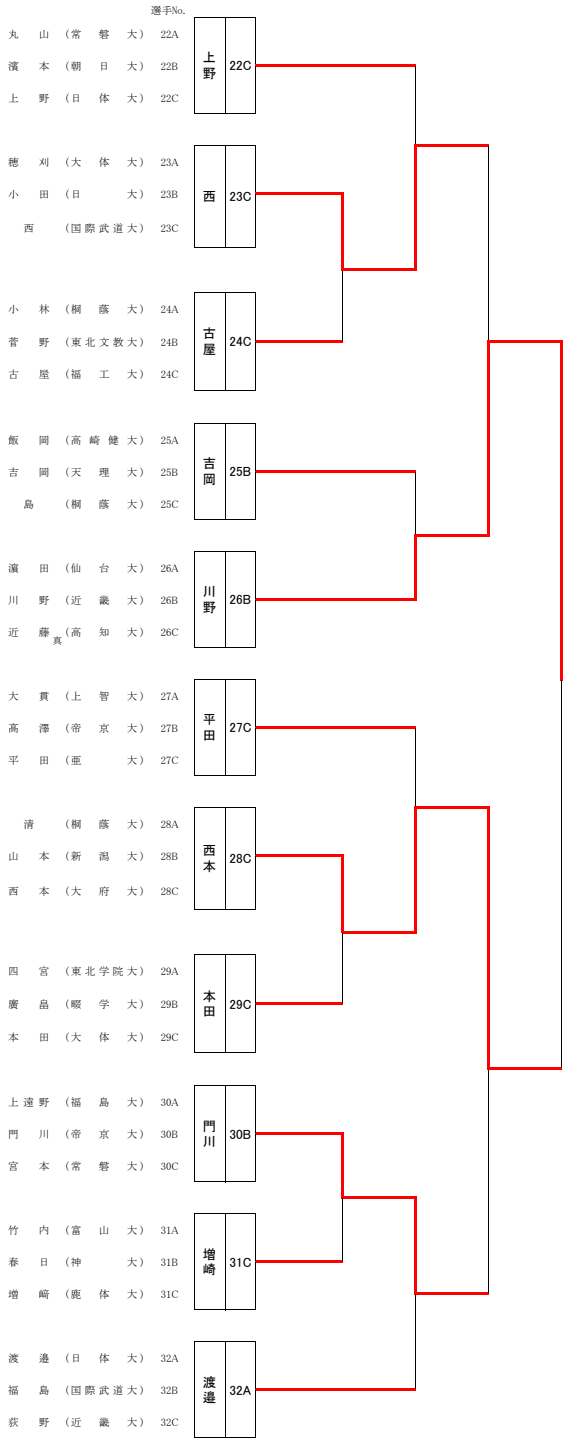

第14回全日本学生剣道オープン大会 女子参段以上の部 Aブロック

第14回全日本学生剣道オープン大会 女子参段以上の部 Bブロック

第14回全日本学生剣道オープン大会 女子参段以上の部 Cブロック

第14回全日本学生剣道オープン大会 女子参段以上の部 Dブロック

第14回全日本学生剣道オープン大会 女子参段以上の部 Eブロック

第14回全日本学生剣道オープン大会 女子参段以上の部 Fブロック

第14回全日本学生剣道オープン大会 女子参段以上の部 Gブロック

第14回全日本学生剣道オープン大会 女子参段以上の部 Hブロック