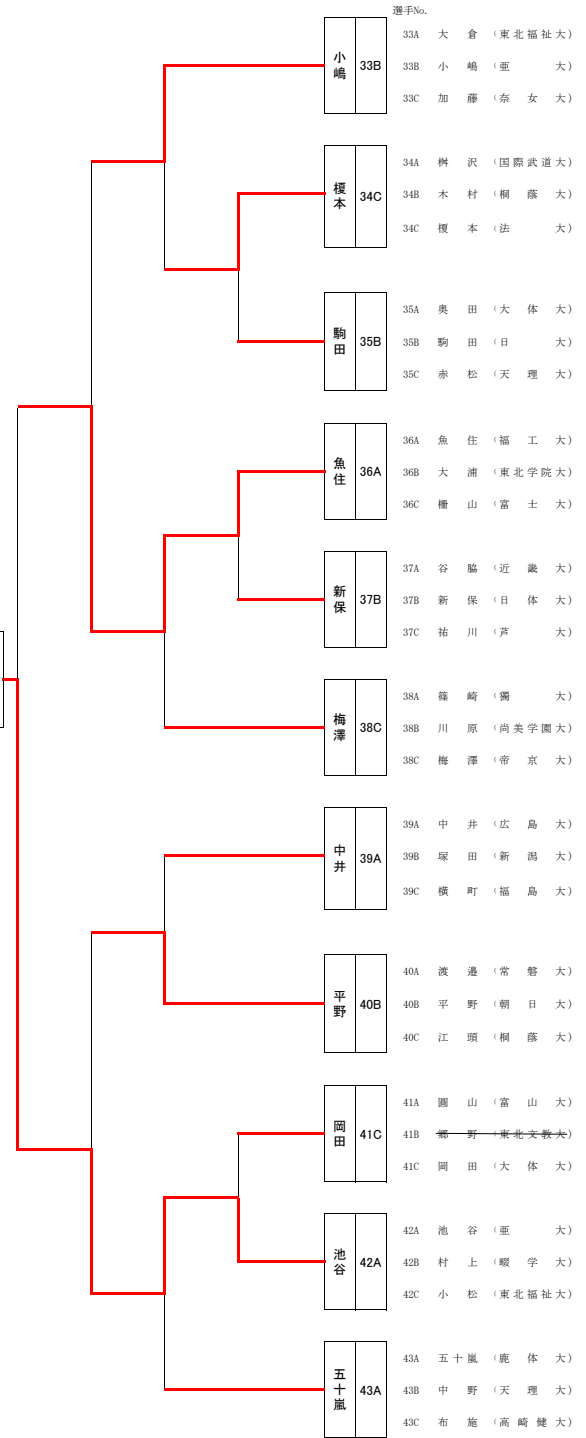

第14回全日本学生剣道オープン大会 女子参段以上の部 Aブロック

第14回全日本学生剣道オープン大会 女子参段以上の部 Bブロック

第14回全日本学生剣道オープン大会 女子参段以上の部 Cブロック

第14回全日本学生剣道オープン大会 女子参段以上の部 Dブロック

第14回全日本学生剣道オープン大会 女子参段以上の部 Eブロック

第14回全日本学生剣道オープン大会 女子参段以上の部 Fブロック

第14回全日本学生剣道オープン大会 女子参段以上の部 Gブロック

第14回全日本学生剣道オープン大会 女子参段以上の部 Hブロック