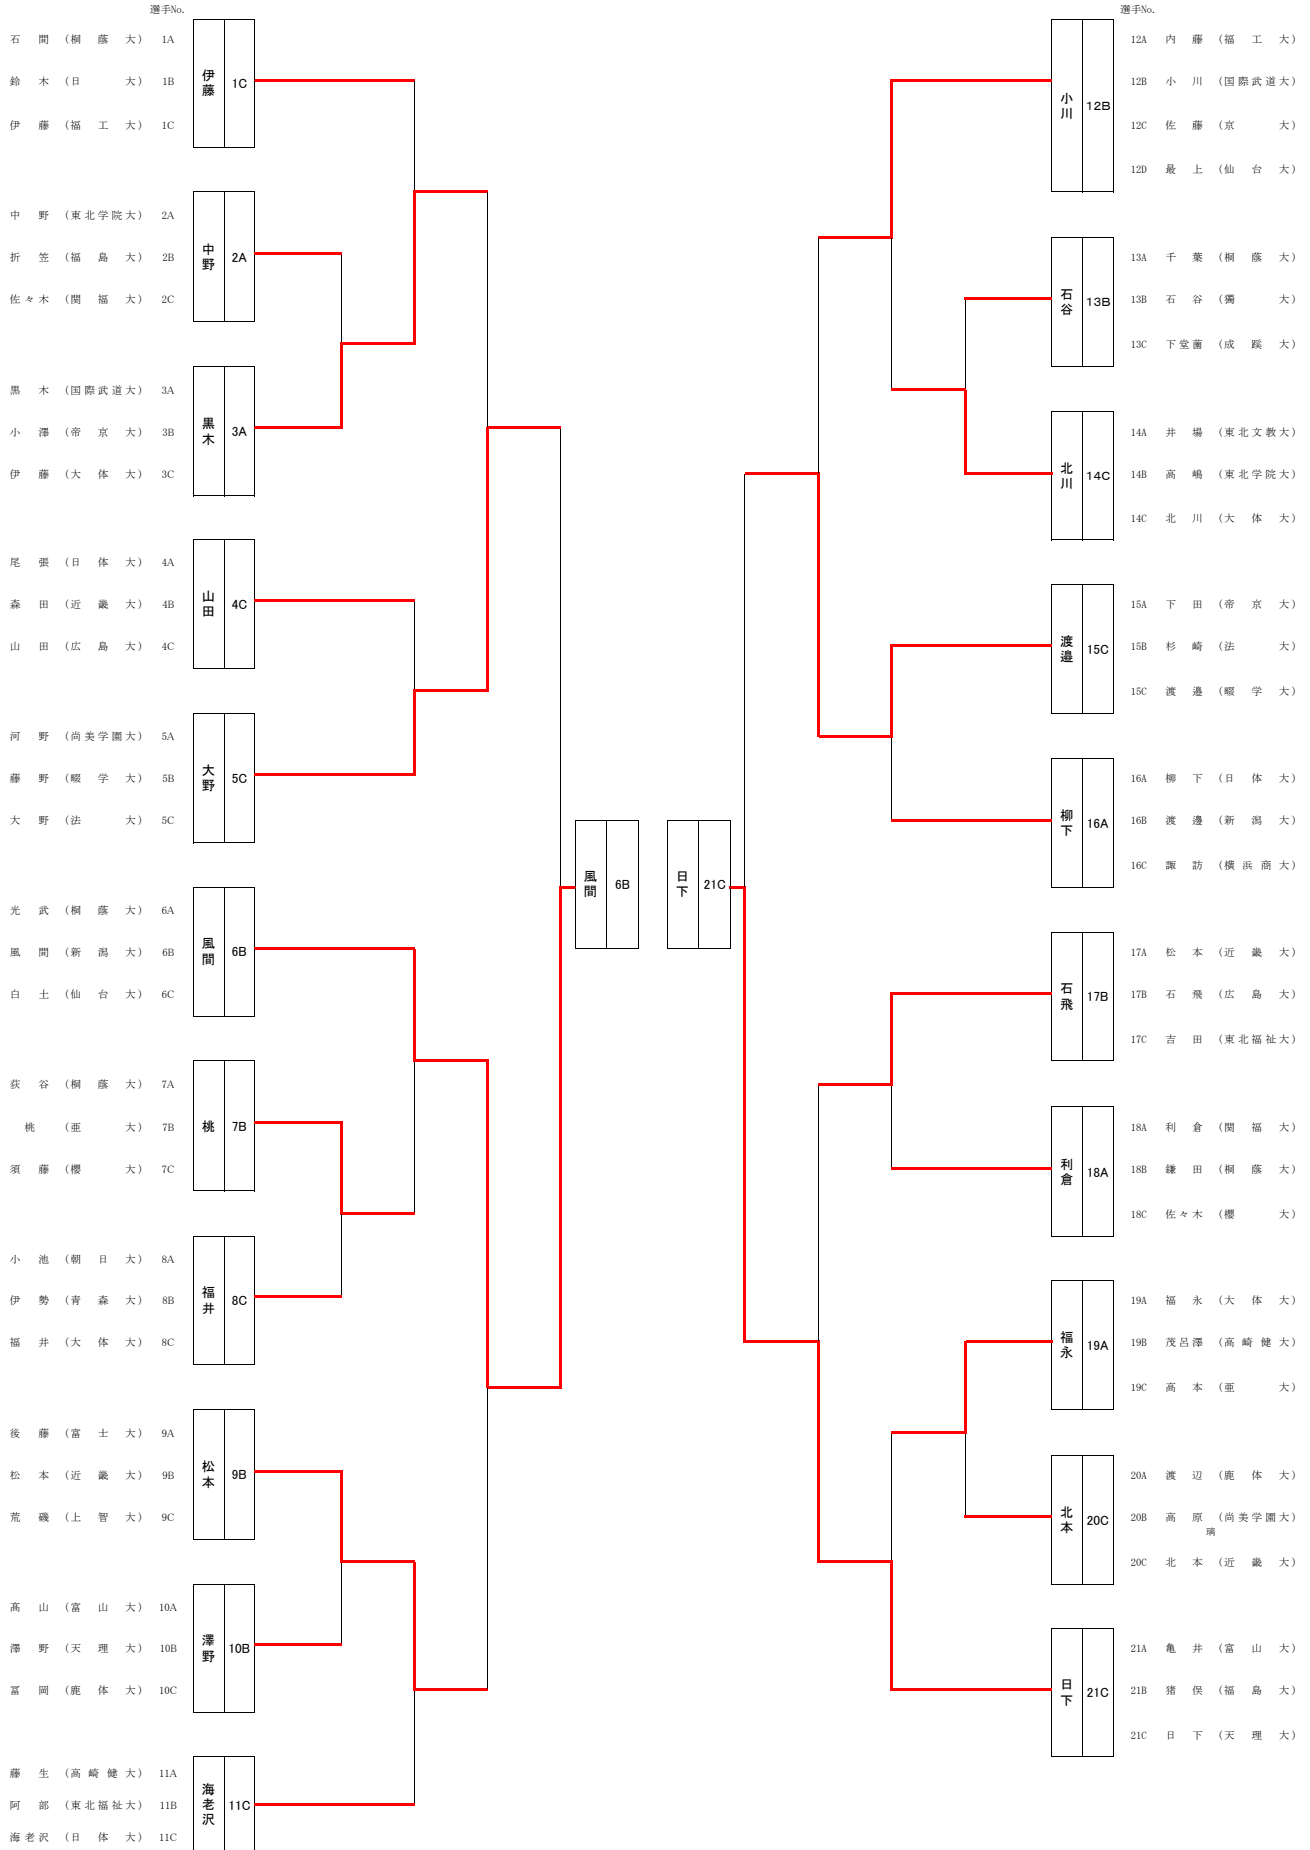

第14回全日本学生剣道オープン大会 女子参段以上の部 Aブロック

第14回全日本学生剣道オープン大会 女子参段以上の部 Bブロック

第14回全日本学生剣道オープン大会 女子参段以上の部 Cブロック

第14回全日本学生剣道オープン大会 女子参段以上の部 Dブロック

第14回全日本学生剣道オープン大会 女子参段以上の部 Eブロック

第14回全日本学生剣道オープン大会 女子参段以上の部 Fブロック

第14回全日本学生剣道オープン大会 女子参段以上の部 Gブロック

第14回全日本学生剣道オープン大会 女子参段以上の部 Hブロック