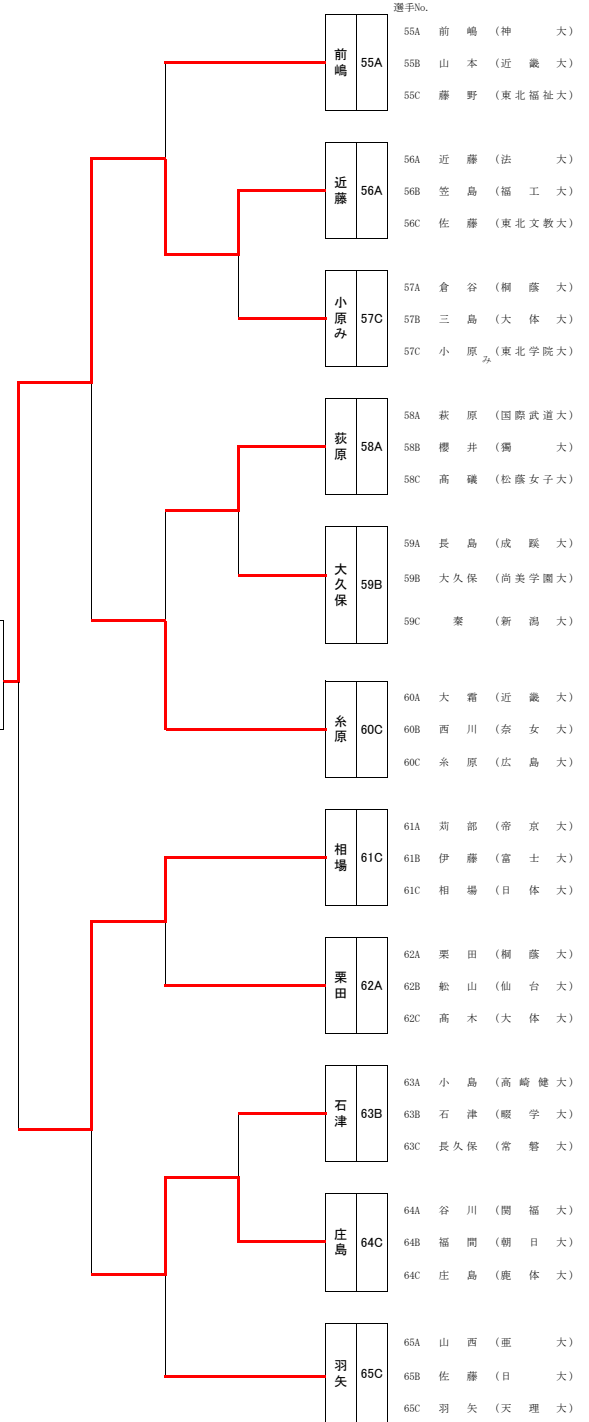

第14回全日本学生剣道オープン大会 女子参段以上の部 Aブロック

第14回全日本学生剣道オープン大会 女子参段以上の部 Bブロック

第14回全日本学生剣道オープン大会 女子参段以上の部 Cブロック

第14回全日本学生剣道オープン大会 女子参段以上の部 Dブロック

第14回全日本学生剣道オープン大会 女子参段以上の部 Eブロック

第14回全日本学生剣道オープン大会 女子参段以上の部 Fブロック

第14回全日本学生剣道オープン大会 女子参段以上の部 Gブロック

第14回全日本学生剣道オープン大会 女子参段以上の部 Hブロック