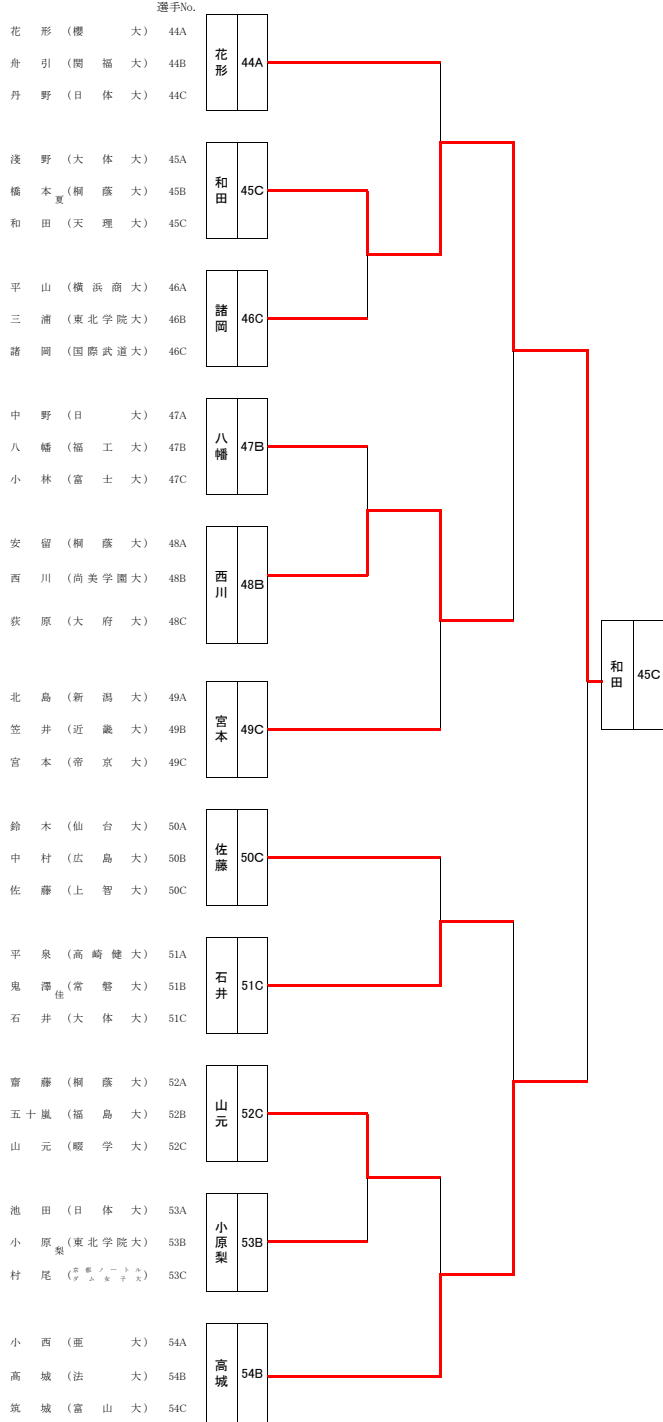

第14回全日本学生剣道オープン大会 女子参段以上の部 Aブロック

第14回全日本学生剣道オープン大会 女子参段以上の部 Bブロック

第14回全日本学生剣道オープン大会 女子参段以上の部 Cブロック

第14回全日本学生剣道オープン大会 女子参段以上の部 Dブロック

第14回全日本学生剣道オープン大会 女子参段以上の部 Eブロック

第14回全日本学生剣道オープン大会 女子参段以上の部 Fブロック

第14回全日本学生剣道オープン大会 女子参段以上の部 Gブロック

第14回全日本学生剣道オープン大会 女子参段以上の部 Hブロック