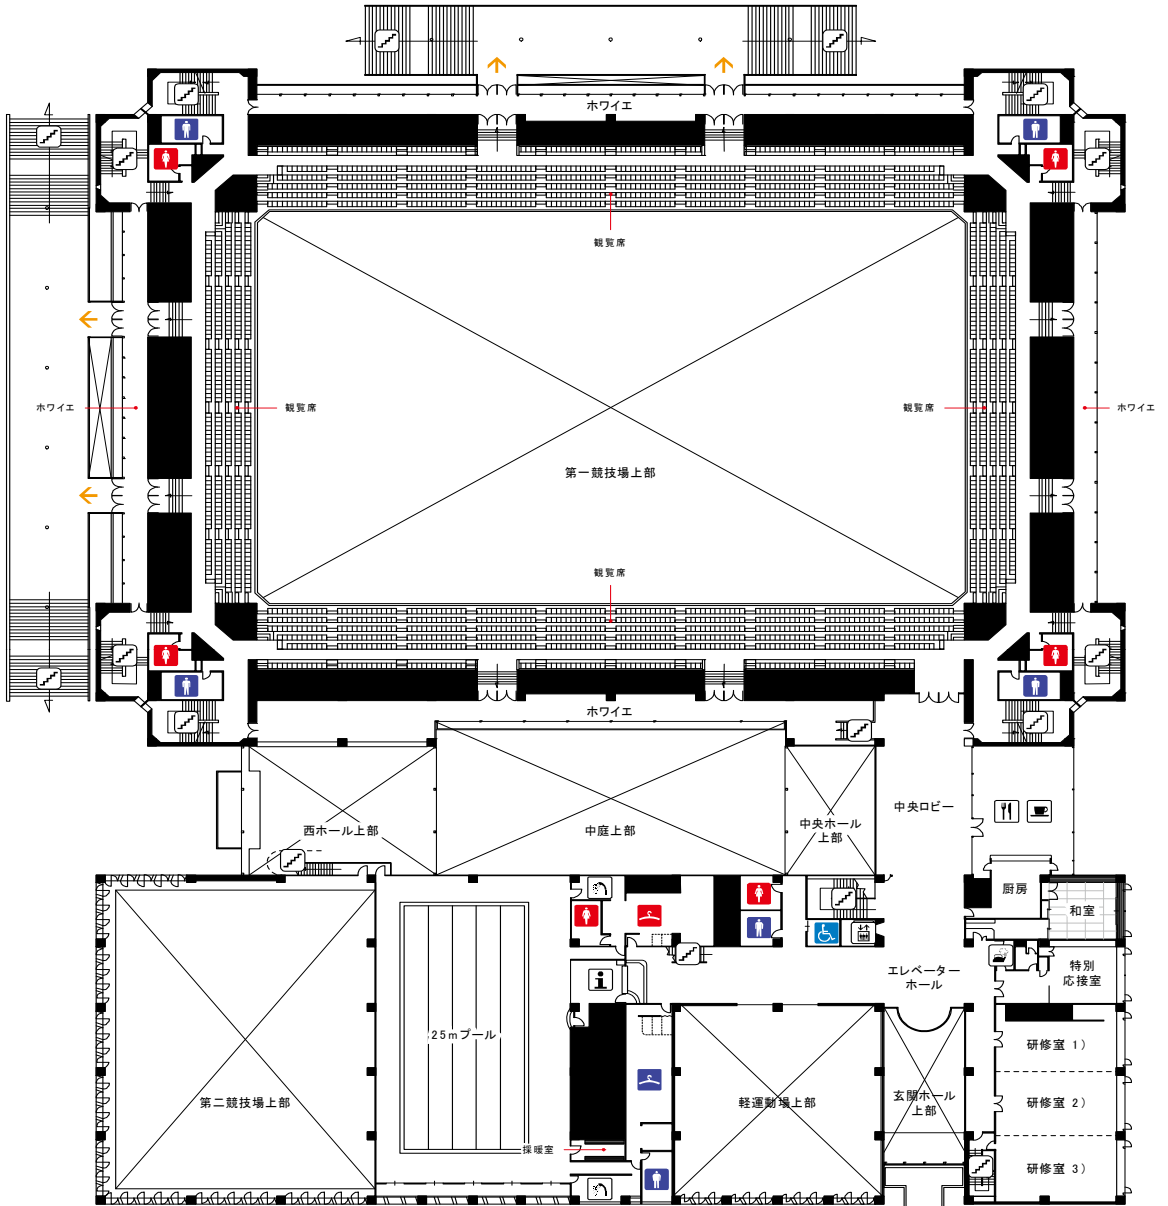

仙台市体育館 2F

SENDAI CITY GYMNASIUM

アイコンの説明

- 出入口
- 🏠 階段
- 🚪 エレベーター
- 👤 受付
- ♂ 男子トイレ
- ♀ 女子トイレ
- ♿ ひろびろトイレ
- 👕 男子更衣室
- 👗 女子更衣室
- 🚿 シャワー室
- 🛀 浴室
- 🚿 給湯室
- 👨 医務室
- 📄 自動販売機
- 🍴 食堂