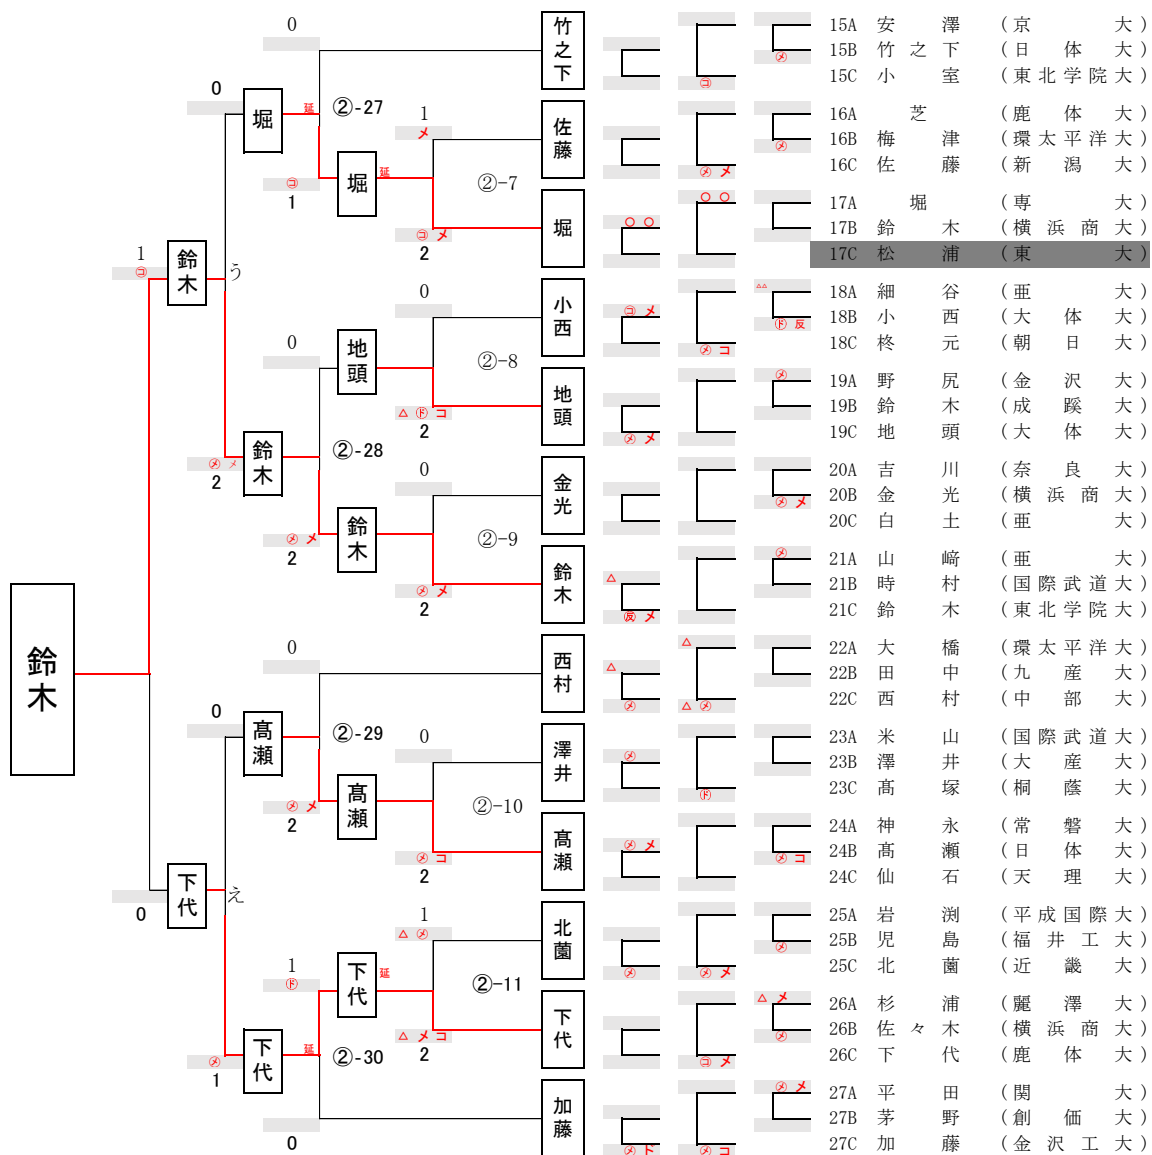

第13回全日本学生剣道オープン大会 男子参段以上の部 Aブロック

第13回全日本学生剣道オープン大会 男子参段以上の部 Bブロック

第13回全日本学生剣道オープン大会 男子参段以上の部 Cブロック

第13回全日本学生剣道オープン大会 男子参段以上の部 Dブロック

第13回全日本学生剣道オープン大会 男子参段以上の部 Eブロック

第13回全日本学生剣道オープン大会 男子参段以上の部 Fブロック

第13回全日本学生剣道オープン大会 男子参段以上の部 Gブロック

第13回全日本学生剣道オープン大会 男子参段以上の部 Hブロック

第13回全日本学生剣道オープン大会 男子参段以上の部 1ブロック

第13回全日本学生剣道オープン大会 男子参段以上の部 Jブロック

第13回全日本学生剣道オープン大会 男子参段以上の部 Kブロック

第13回全日本学生剣道オープン大会 男子参段以上の部 Lブロック

第13回全日本学生剣道オープン大会 男子参段以上の部 Mブロック

第13回全日本学生剣道オープン大会 男子参段以上の部 Nブロック

第13回全日本学生剣道オープン大会 男子参段以上の部 Pブロック