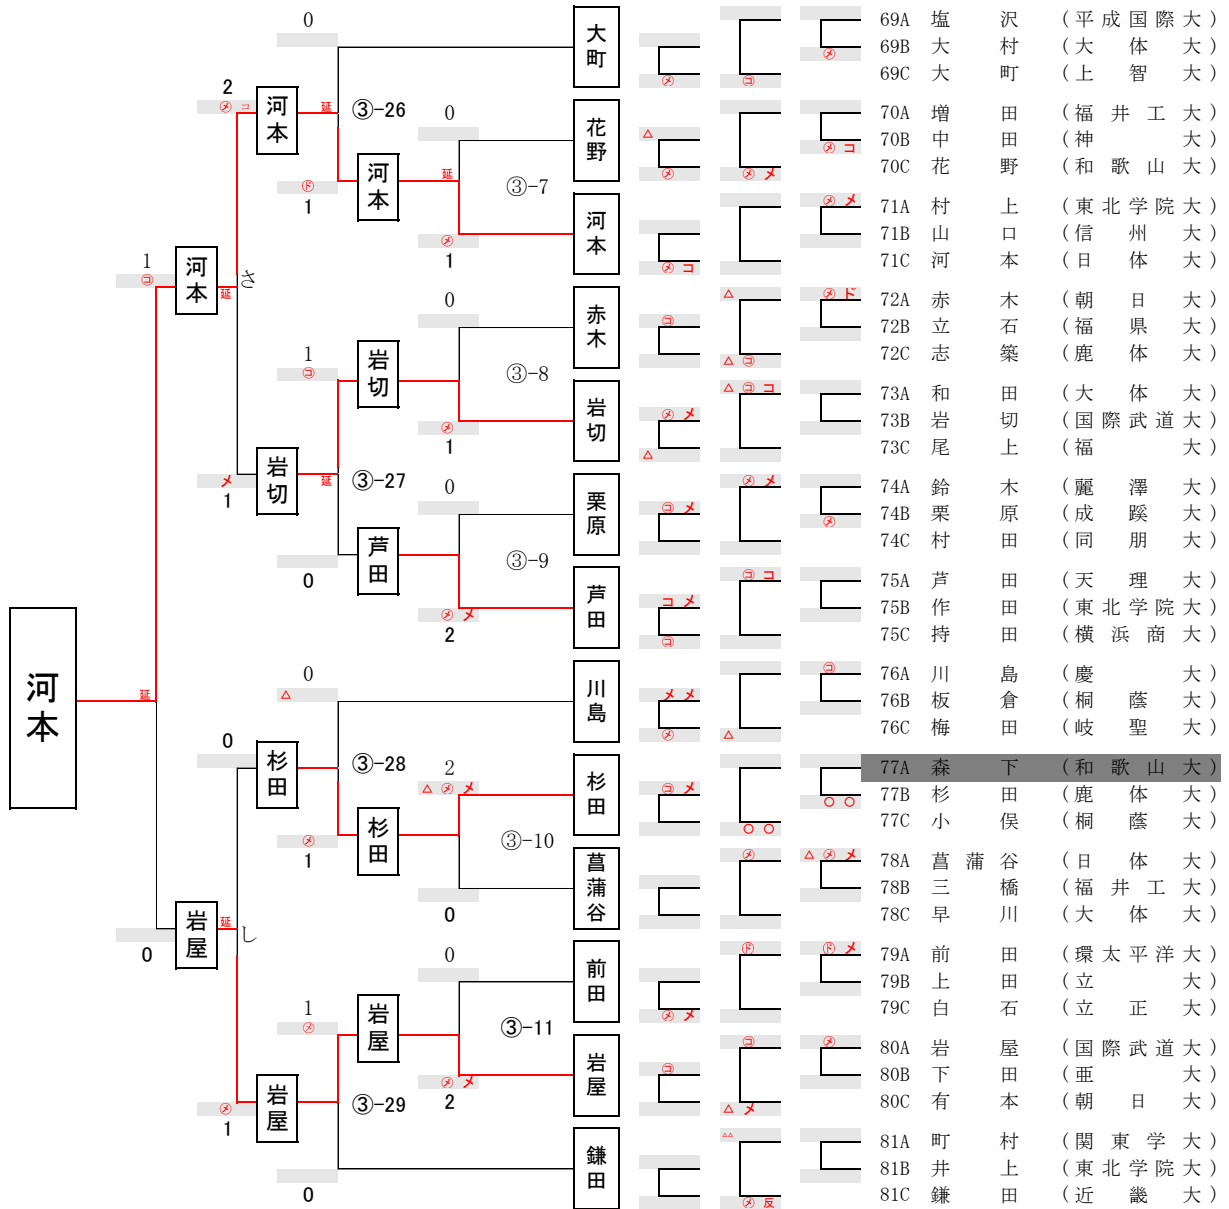

第13回全日本学生剣道オープン大会 男子参段以上の部 Aブロック

第13回全日本学生剣道オープン大会 男子参段以上の部 Bブロック

第13回全日本学生剣道オープン大会 男子参段以上の部 Cブロック

第13回全日本学生剣道オープン大会 男子参段以上の部 Dブロック

第13回全日本学生剣道オープン大会 男子参段以上の部 Eブロック

第13回全日本学生剣道オープン大会 男子参段以上の部 Fブロック

第13回全日本学生剣道オープン大会 男子参段以上の部 Gブロック

第13回全日本学生剣道オープン大会 男子参段以上の部 Hブロック

第13回全日本学生剣道オープン大会 男子参段以上の部 1ブロック

第13回全日本学生剣道オープン大会 男子参段以上の部 Jブロック

第13回全日本学生剣道オープン大会 男子参段以上の部 Kブロック

第13回全日本学生剣道オープン大会 男子参段以上の部 Lブロック

第13回全日本学生剣道オープン大会 男子参段以上の部 Mブロック

第13回全日本学生剣道オープン大会 男子参段以上の部 Nブロック

第13回全日本学生剣道オープン大会 男子参段以上の部 Pブロック