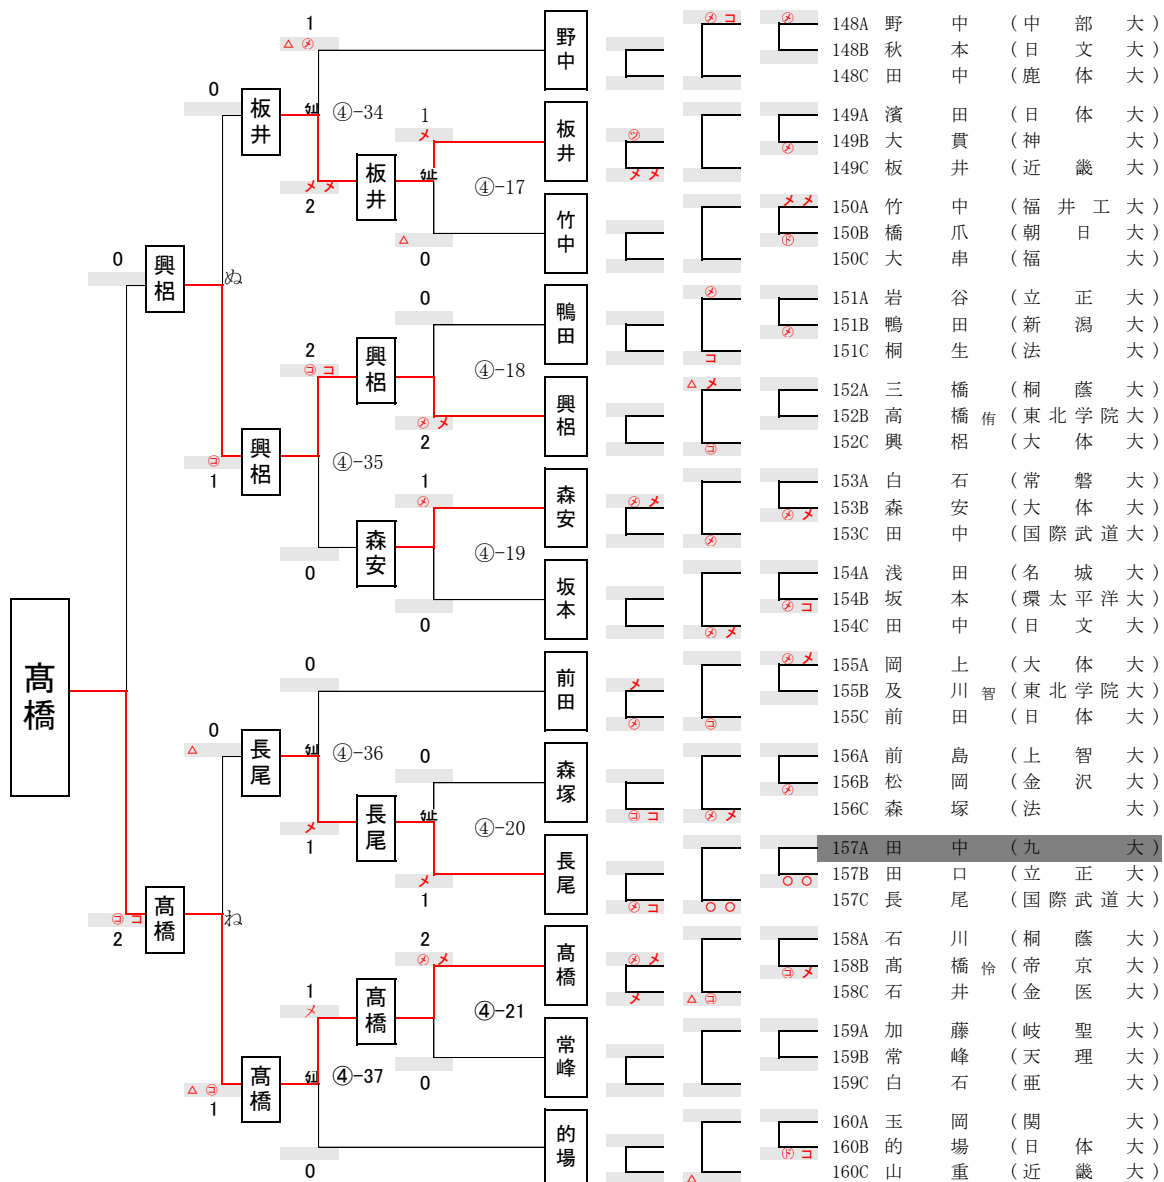

第13回全日本学生剣道オープン大会 男子参段以上の部 Aブロック

第13回全日本学生剣道オープン大会 男子参段以上の部 Bブロック

第13回全日本学生剣道オープン大会 男子参段以上の部 Cブロック

第13回全日本学生剣道オープン大会 男子参段以上の部 Dブロック

第13回全日本学生剣道オープン大会 男子参段以上の部 Eブロック

第13回全日本学生剣道オープン大会 男子参段以上の部 Fブロック

第13回全日本学生剣道オープン大会 男子参段以上の部 Gブロック

第13回全日本学生剣道オープン大会 男子参段以上の部 Hブロック

第13回全日本学生剣道オープン大会 男子参段以上の部 1ブロック

第13回全日本学生剣道オープン大会 男子参段以上の部 Jブロック

第13回全日本学生剣道オープン大会 男子参段以上の部 Kブロック

第13回全日本学生剣道オープン大会 男子参段以上の部 Lブロック

第13回全日本学生剣道オープン大会 男子参段以上の部 Mブロック

第13回全日本学生剣道オープン大会 男子参段以上の部 Nブロック

第13回全日本学生剣道オープン大会 男子参段以上の部 Pブロック