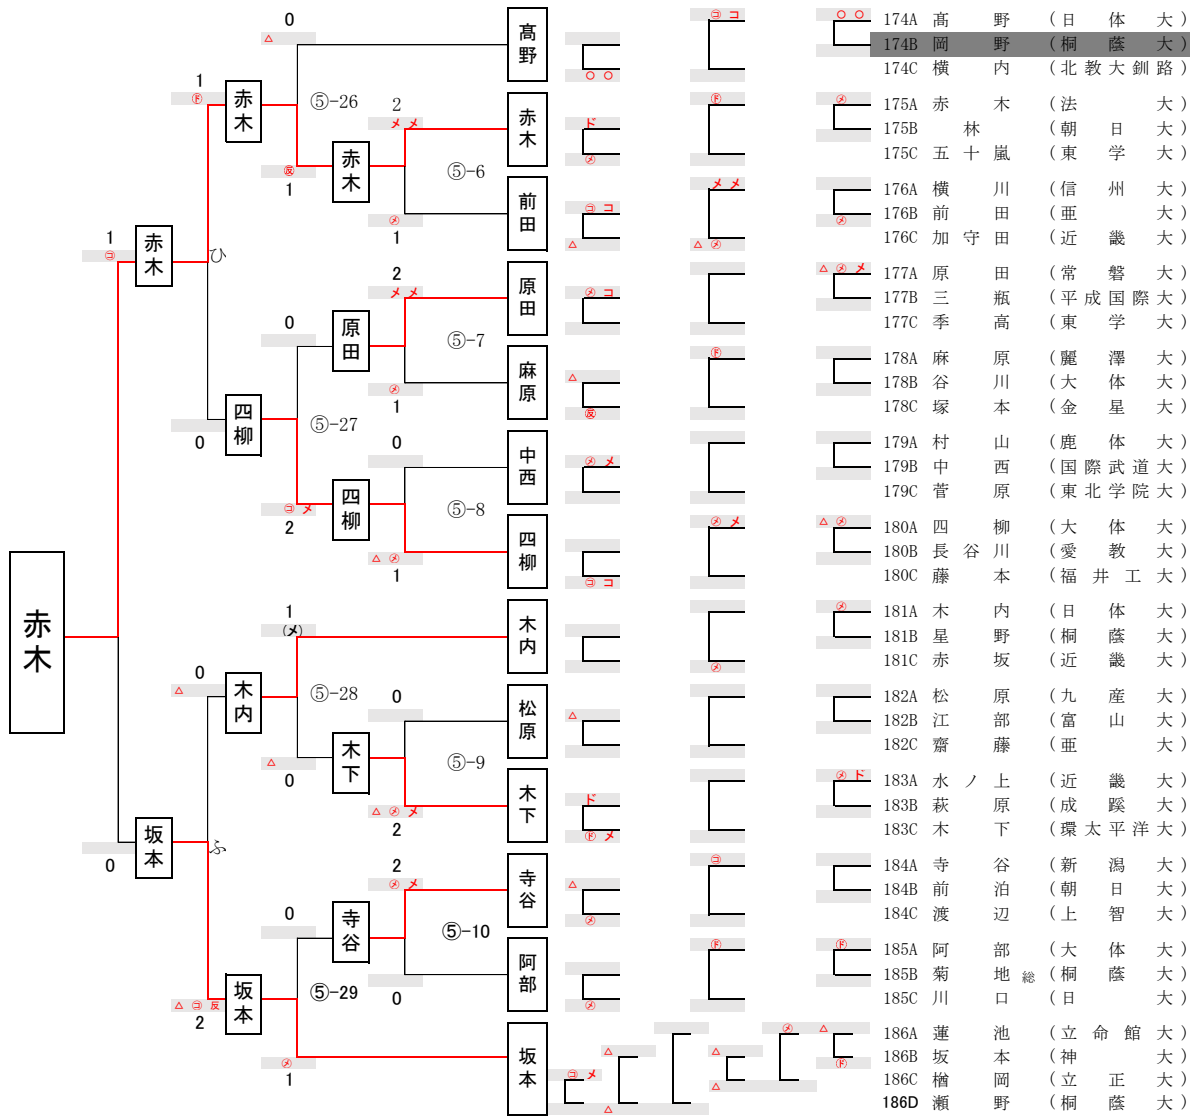

第13回全日本学生剣道オープン大会 男子参段以上の部 Hブロック

第13回全日本学生剣道オープン大会 男子参段以上の部 1ブロック

第13回全日本学生剣道オープン大会 男子参段以上の部 Jブロック

第13回全日本学生剣道オープン大会 男子参段以上の部 Kブロック

第13回全日本学生剣道オープン大会 男子参段以上の部 Lブロック

第13回全日本学生剣道オープン大会 男子参段以上の部 Mブロック

第13回全日本学生剣道オープン大会 男子参段以上の部 Nブロック

第13回全日本学生剣道オープン大会 男子参段以上の部 Pブロック