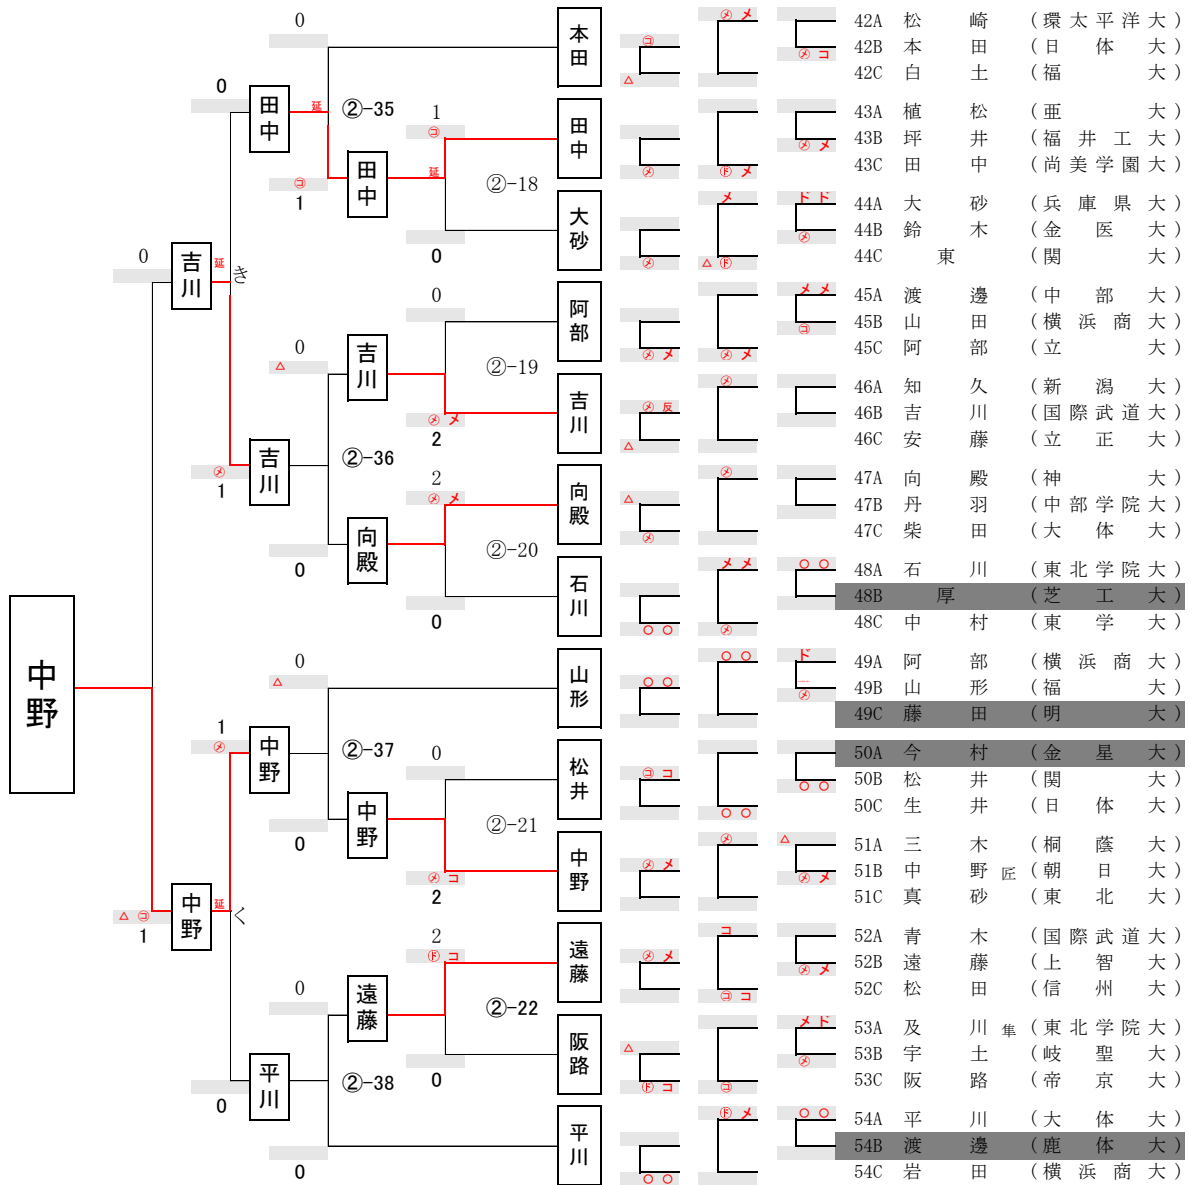

第13回全日本学生剣道オープン大会 男子参段以上の部 Aブロック

第13回全日本学生剣道オープン大会 男子参段以上の部 Bブロック

第13回全日本学生剣道オープン大会 男子参段以上の部 Cブロック

第13回全日本学生剣道オープン大会 男子参段以上の部 Dブロック

第13回全日本学生剣道オープン大会 男子参段以上の部 Eブロック

第13回全日本学生剣道オープン大会 男子参段以上の部 Fブロック

第13回全日本学生剣道オープン大会 男子参段以上の部 Gブロック

第13回全日本学生剣道オープン大会 男子参段以上の部 Hブロック

第13回全日本学生剣道オープン大会 男子参段以上の部 1ブロック

第13回全日本学生剣道オープン大会 男子参段以上の部 Jブロック

第13回全日本学生剣道オープン大会 男子参段以上の部 Kブロック

第13回全日本学生剣道オープン大会 男子参段以上の部 Lブロック

第13回全日本学生剣道オープン大会 男子参段以上の部 Mブロック

第13回全日本学生剣道オープン大会 男子参段以上の部 Nブロック

第13回全日本学生剣道オープン大会 男子参段以上の部 Pブロック