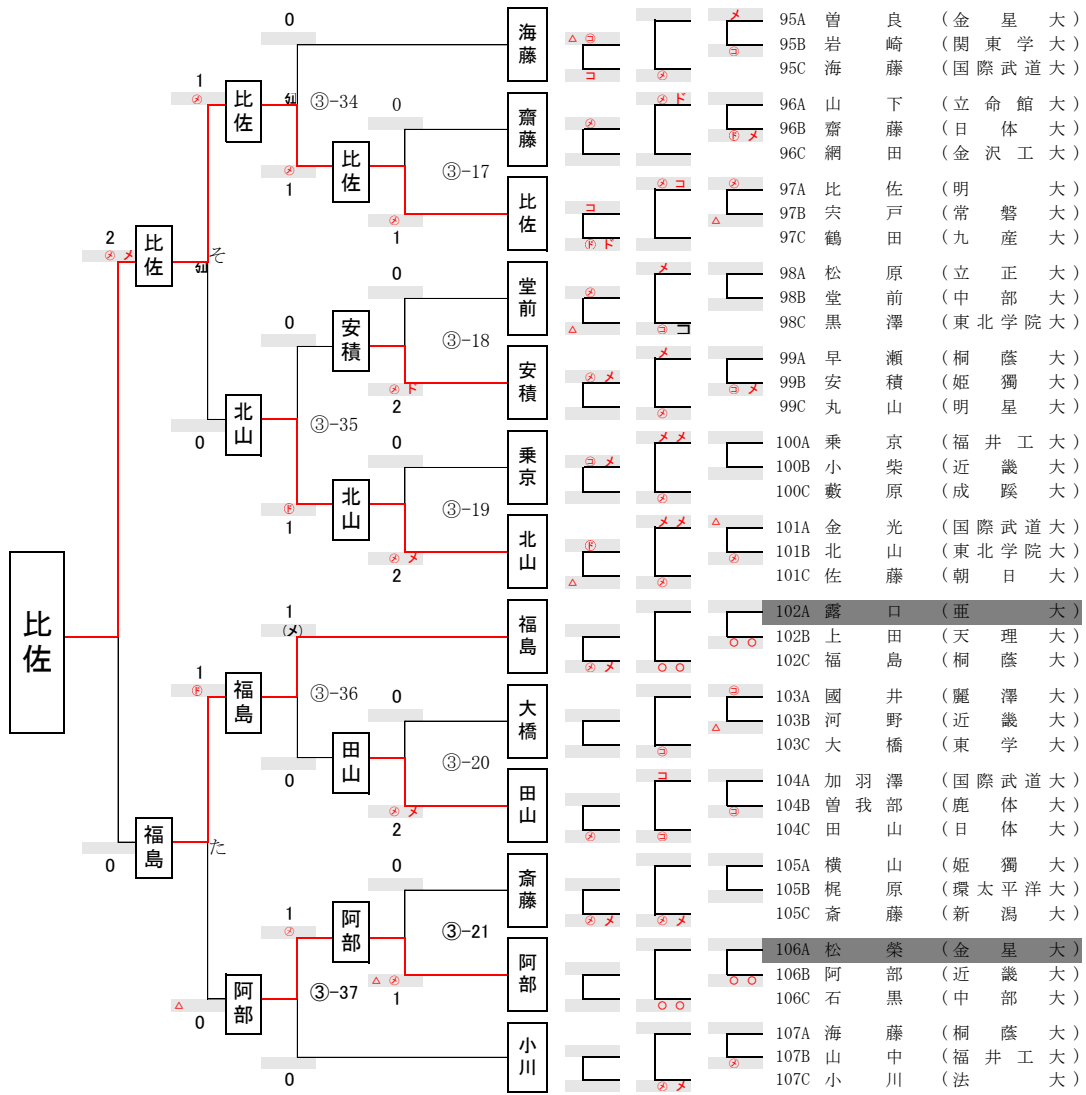

第13回全日本学生剣道オープン大会 男子参段以上の部 Aブロック

第13回全日本学生剣道オープン大会 男子参段以上の部 Bブロック

第13回全日本学生剣道オープン大会 男子参段以上の部 Cブロック

第13回全日本学生剣道オープン大会 男子参段以上の部 Dブロック

第13回全日本学生剣道オープン大会 男子参段以上の部 Eブロック

第13回全日本学生剣道オープン大会 男子参段以上の部 Fブロック

第13回全日本学生剣道オープン大会 男子参段以上の部 Gブロック

第13回全日本学生剣道オープン大会 男子参段以上の部 Hブロック

第13回全日本学生剣道オープン大会 男子参段以上の部 1ブロック

第13回全日本学生剣道オープン大会 男子参段以上の部 Jブロック

第13回全日本学生剣道オープン大会 男子参段以上の部 Kブロック

第13回全日本学生剣道オープン大会 男子参段以上の部 Lブロック

第13回全日本学生剣道オープン大会 男子参段以上の部 Mブロック

第13回全日本学生剣道オープン大会 男子参段以上の部 Nブロック

第13回全日本学生剣道オープン大会 男子参段以上の部 Pブロック