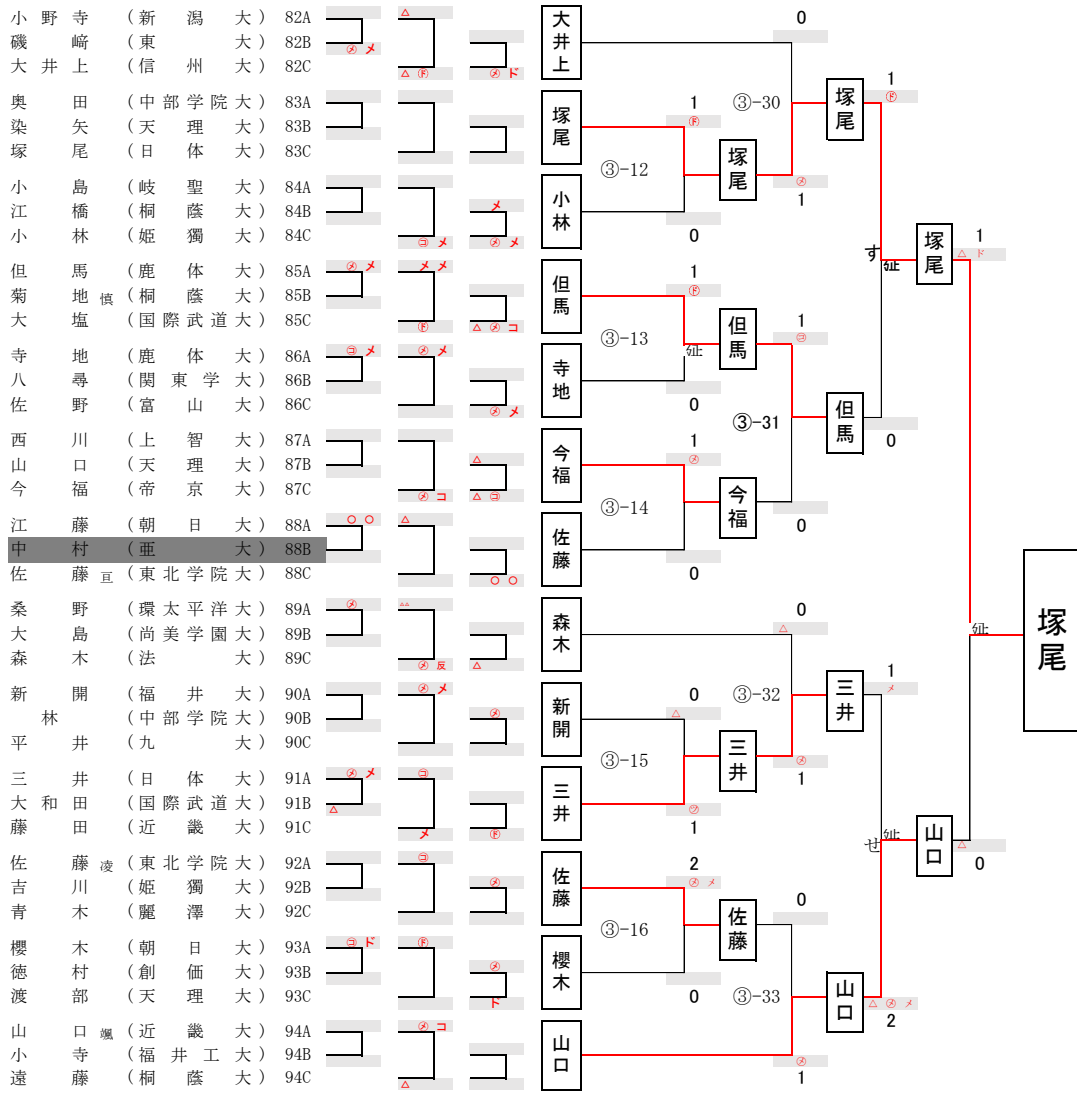

第13回全日本学生剣道オープン大会 男子参段以上の部 Aブロック

第13回全日本学生剣道オープン大会 男子参段以上の部 Bブロック

第13回全日本学生剣道オープン大会 男子参段以上の部 Cブロック

第13回全日本学生剣道オープン大会 男子参段以上の部 Dブロック

第13回全日本学生剣道オープン大会 男子参段以上の部 Eブロック

第13回全日本学生剣道オープン大会 男子参段以上の部 Fブロック

第13回全日本学生剣道オープン大会 男子参段以上の部 Gブロック

第13回全日本学生剣道オープン大会 男子参段以上の部 Hブロック

第13回全日本学生剣道オープン大会 男子参段以上の部 1ブロック

第13回全日本学生剣道オープン大会 男子参段以上の部 Jブロック

第13回全日本学生剣道オープン大会 男子参段以上の部 Kブロック

第13回全日本学生剣道オープン大会 男子参段以上の部 Lブロック

第13回全日本学生剣道オープン大会 男子参段以上の部 Mブロック

第13回全日本学生剣道オープン大会 男子参段以上の部 Nブロック

第13回全日本学生剣道オープン大会 男子参段以上の部 Pブロック