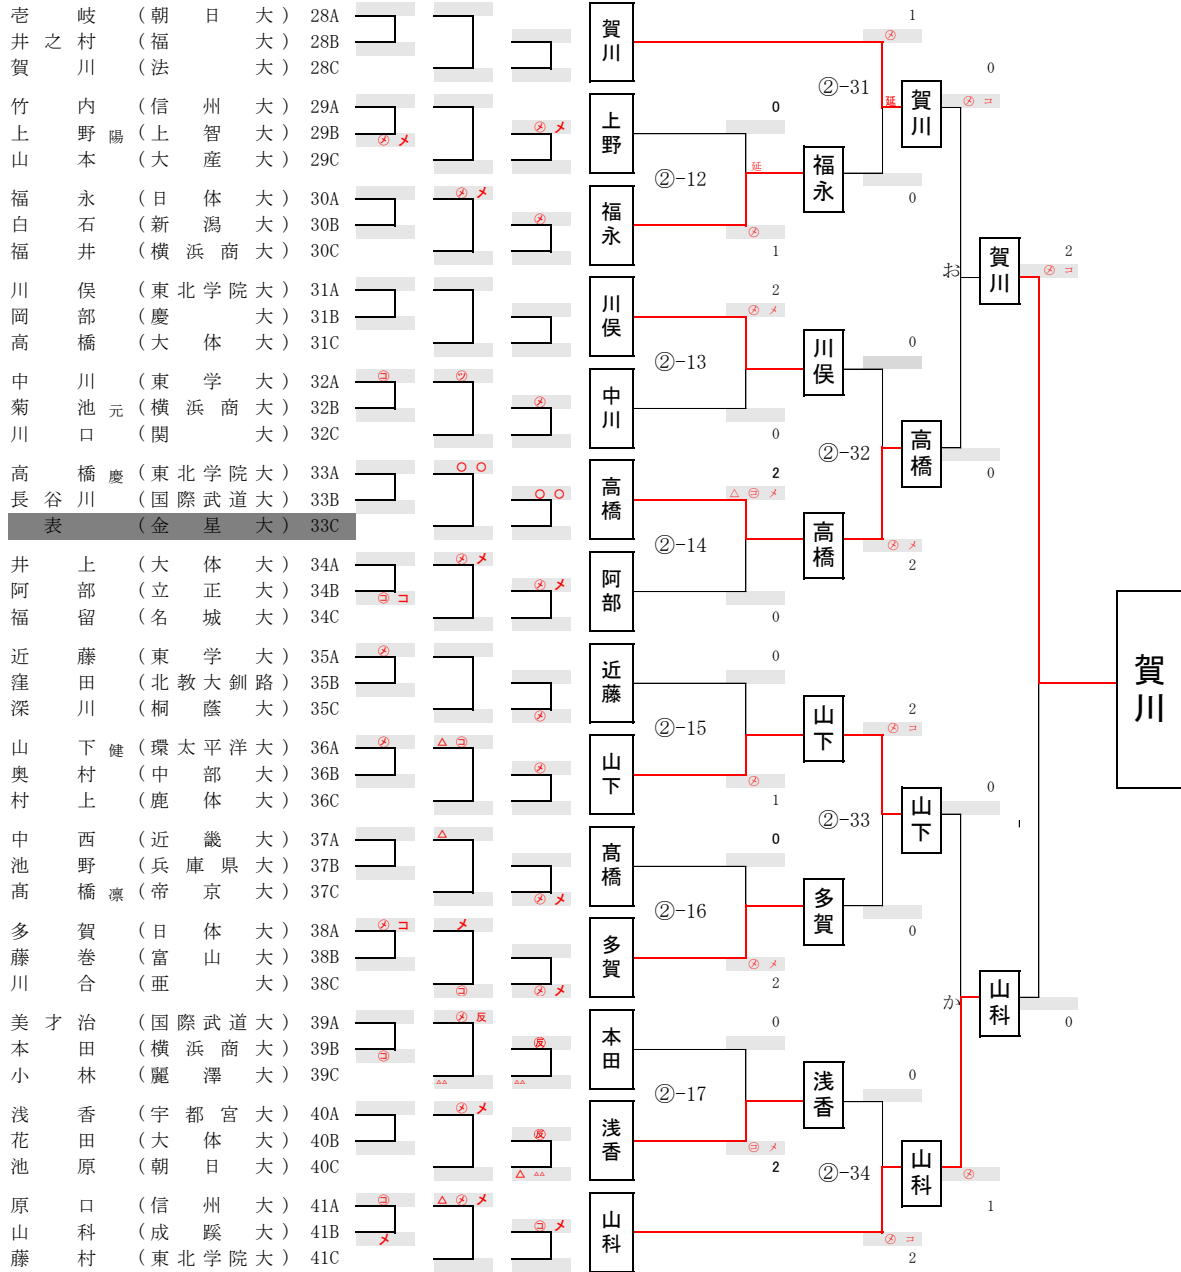

第13回全日本学生剣道オープン大会 男子参段以上の部 Aブロック

第13回全日本学生剣道オープン大会 男子参段以上の部 Bブロック

第13回全日本学生剣道オープン大会 男子参段以上の部 Cブロック

第13回全日本学生剣道オープン大会 男子参段以上の部 Dブロック

第13回全日本学生剣道オープン大会 男子参段以上の部 Eブロック

第13回全日本学生剣道オープン大会 男子参段以上の部 Fブロック

第13回全日本学生剣道オープン大会 男子参段以上の部 Gブロック

第13回全日本学生剣道オープン大会 男子参段以上の部 Hブロック

第13回全日本学生剣道オープン大会 男子参段以上の部 1ブロック

第13回全日本学生剣道オープン大会 男子参段以上の部 Jブロック

第13回全日本学生剣道オープン大会 男子参段以上の部 Kブロック

第13回全日本学生剣道オープン大会 男子参段以上の部 Lブロック

第13回全日本学生剣道オープン大会 男子参段以上の部 Mブロック

第13回全日本学生剣道オープン大会 男子参段以上の部 Nブロック

第13回全日本学生剣道オープン大会 男子参段以上の部 Pブロック