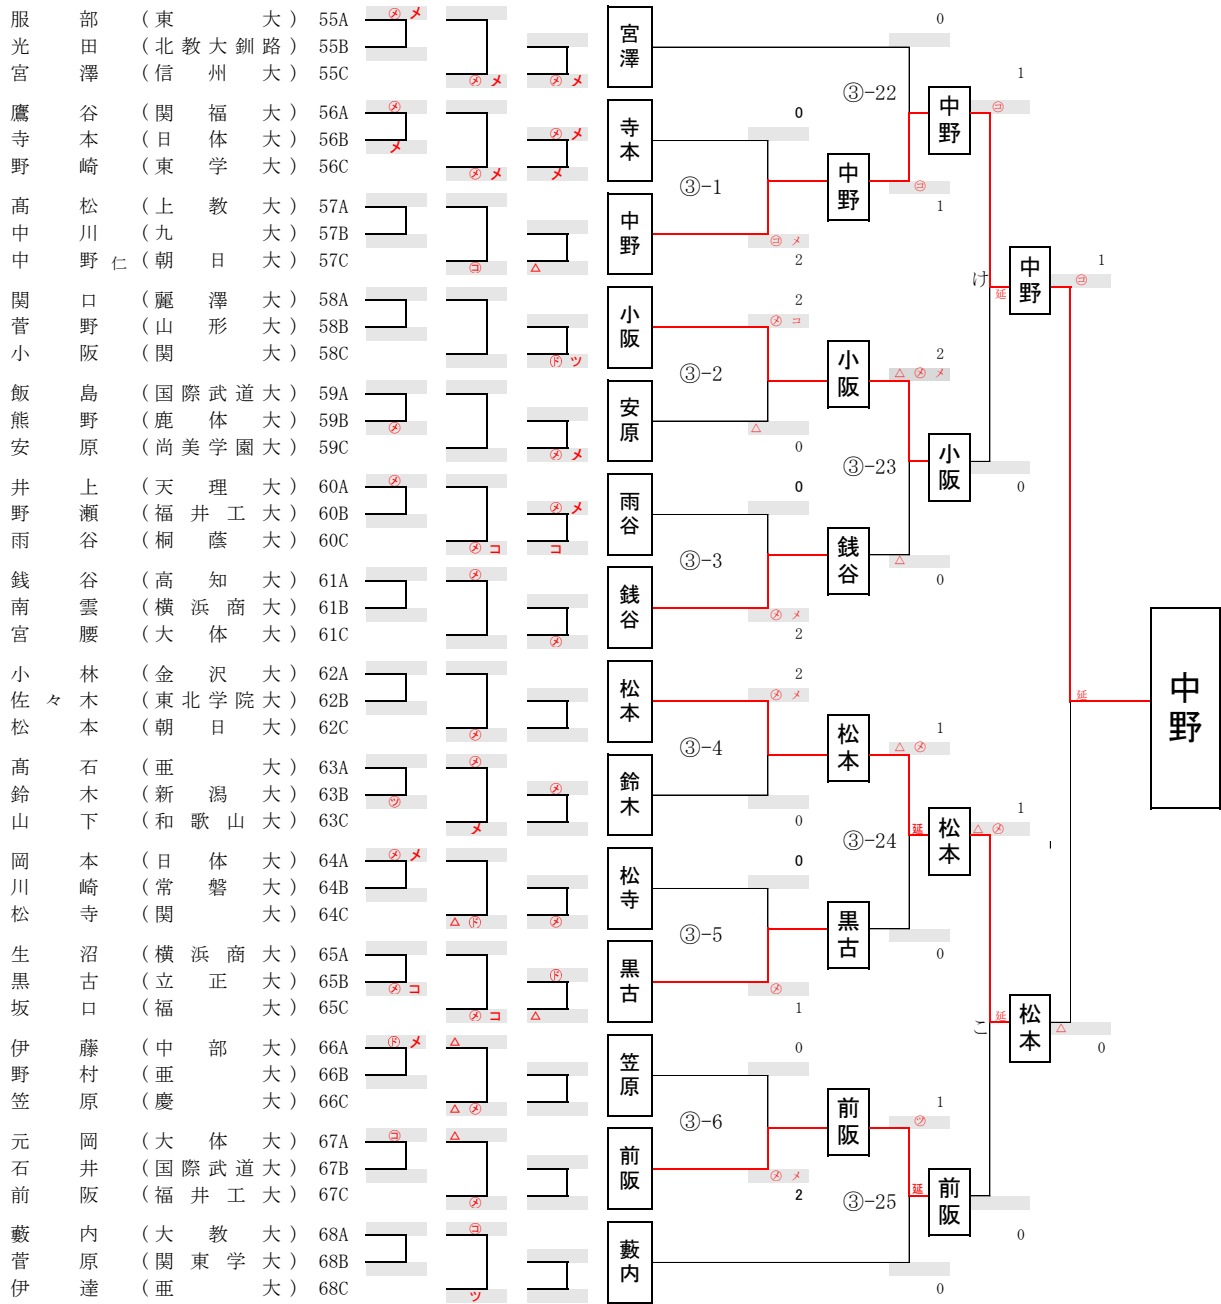

第13回全日本学生剣道オープン大会 男子参段以上の部 Aブロック

第13回全日本学生剣道オープン大会 男子参段以上の部 Bブロック

第13回全日本学生剣道オープン大会 男子参段以上の部 Cブロック

第13回全日本学生剣道オープン大会 男子参段以上の部 Dブロック

第13回全日本学生剣道オープン大会 男子参段以上の部 Eブロック

第13回全日本学生剣道オープン大会 男子参段以上の部 Fブロック

第13回全日本学生剣道オープン大会 男子参段以上の部 Gブロック

第13回全日本学生剣道オープン大会 男子参段以上の部 Hブロック

第13回全日本学生剣道オープン大会 男子参段以上の部 1ブロック

第13回全日本学生剣道オープン大会 男子参段以上の部 Jブロック

第13回全日本学生剣道オープン大会 男子参段以上の部 Kブロック

第13回全日本学生剣道オープン大会 男子参段以上の部 Lブロック

第13回全日本学生剣道オープン大会 男子参段以上の部 Mブロック

第13回全日本学生剣道オープン大会 男子参段以上の部 Nブロック

第13回全日本学生剣道オープン大会 男子参段以上の部 Pブロック