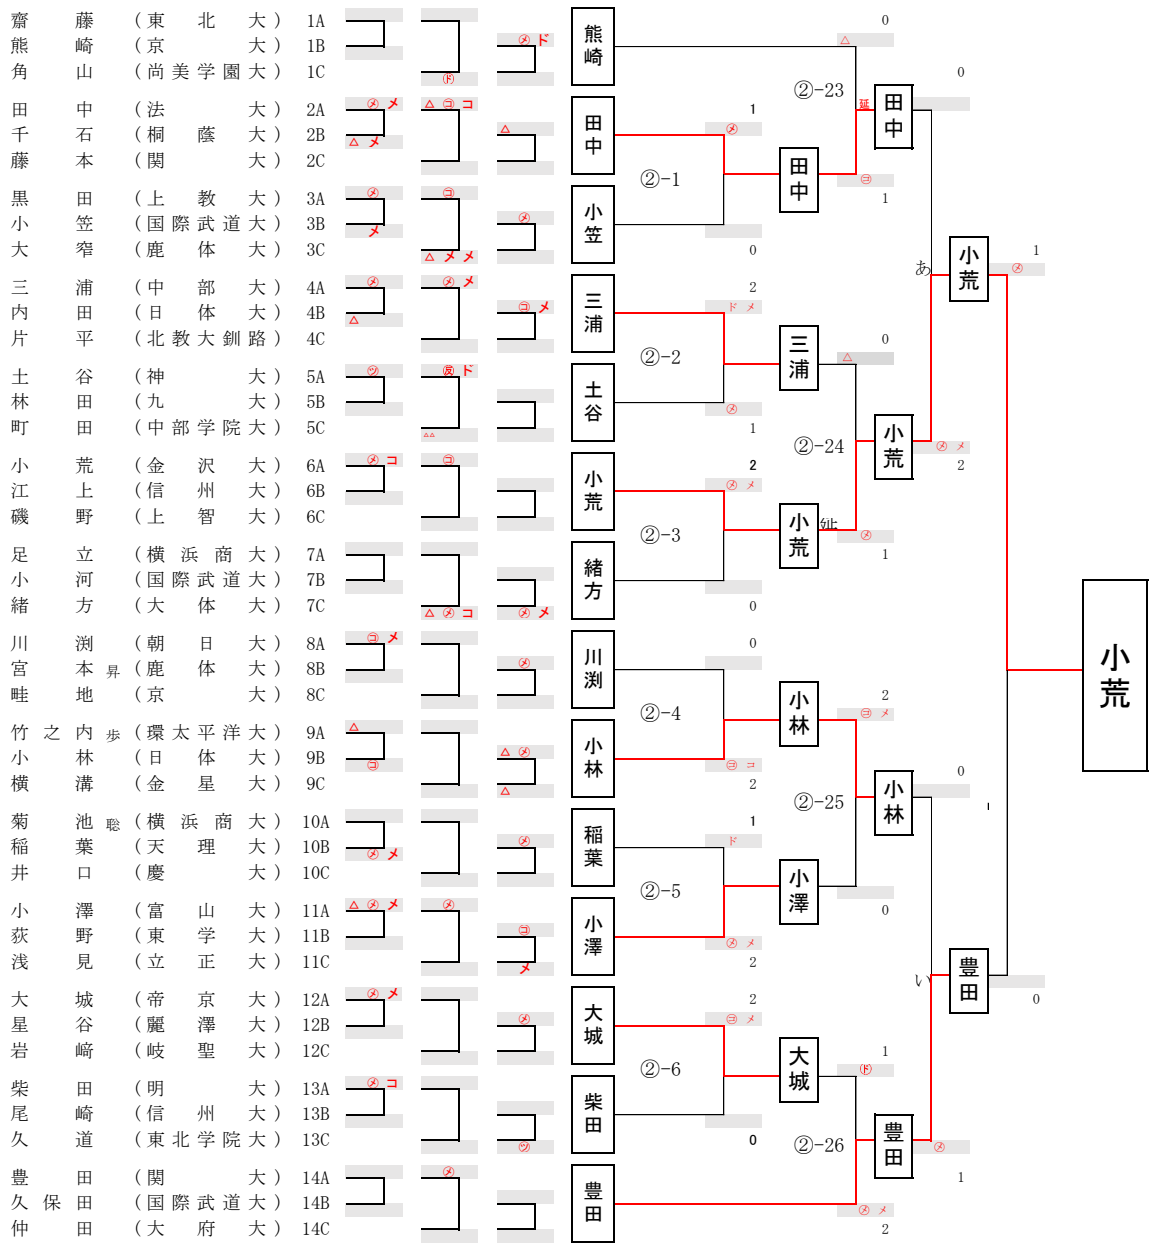

第13回全日本学生剣道オープン大会 男子参段以上の部 Aブロック

第13回全日本学生剣道オープン大会 男子参段以上の部 Bブロック

第13回全日本学生剣道オープン大会 男子参段以上の部 Cブロック

第13回全日本学生剣道オープン大会 男子参段以上の部 Dブロック

第13回全日本学生剣道オープン大会 男子参段以上の部 Eブロック

第13回全日本学生剣道オープン大会 男子参段以上の部 Fブロック

第13回全日本学生剣道オープン大会 男子参段以上の部 Gブロック

第13回全日本学生剣道オープン大会 男子参段以上の部 Hブロック

第13回全日本学生剣道オープン大会 男子参段以上の部 1ブロック

第13回全日本学生剣道オープン大会 男子参段以上の部 Jブロック

第13回全日本学生剣道オープン大会 男子参段以上の部 Kブロック

第13回全日本学生剣道オープン大会 男子参段以上の部 Lブロック

第13回全日本学生剣道オープン大会 男子参段以上の部 Mブロック

第13回全日本学生剣道オープン大会 男子参段以上の部 Nブロック

第13回全日本学生剣道オープン大会 男子参段以上の部 Pブロック