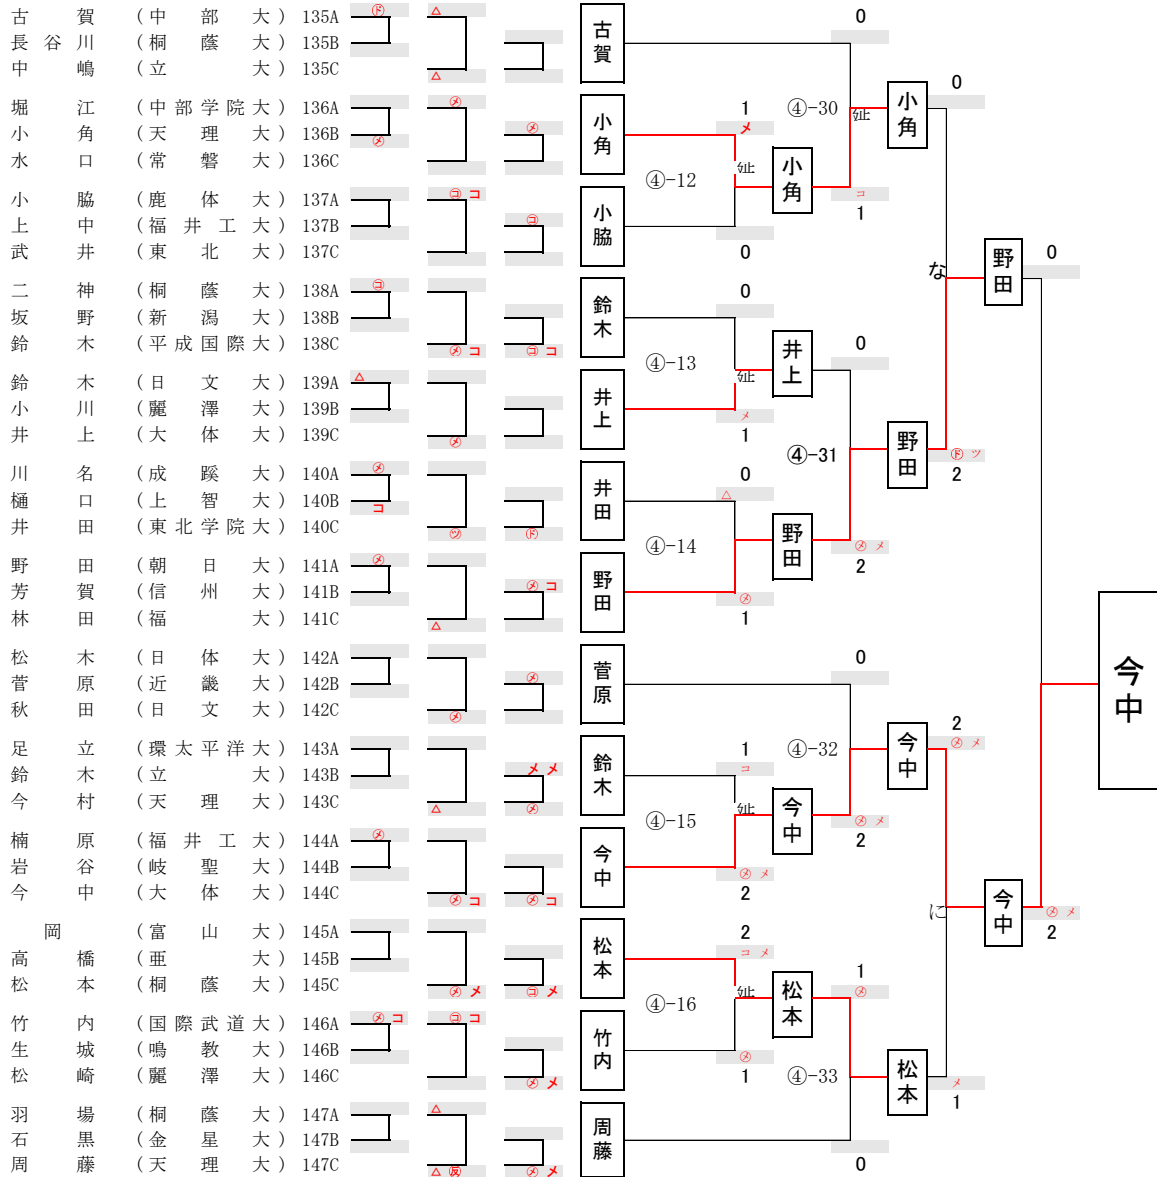

第13回全日本学生剣道オープン大会 男子参段以上の部 Aブロック

第13回全日本学生剣道オープン大会 男子参段以上の部 Bブロック

第13回全日本学生剣道オープン大会 男子参段以上の部 Cブロック

第13回全日本学生剣道オープン大会 男子参段以上の部 Dブロック

第13回全日本学生剣道オープン大会 男子参段以上の部 Eブロック

第13回全日本学生剣道オープン大会 男子参段以上の部 Fブロック

第13回全日本学生剣道オープン大会 男子参段以上の部 Gブロック

第13回全日本学生剣道オープン大会 男子参段以上の部 Hブロック

第13回全日本学生剣道オープン大会 男子参段以上の部 1ブロック

第13回全日本学生剣道オープン大会 男子参段以上の部 Jブロック

第13回全日本学生剣道オープン大会 男子参段以上の部 Kブロック

第13回全日本学生剣道オープン大会 男子参段以上の部 Lブロック

第13回全日本学生剣道オープン大会 男子参段以上の部 Mブロック

第13回全日本学生剣道オープン大会 男子参段以上の部 Nブロック

第13回全日本学生剣道オープン大会 男子参段以上の部 Pブロック