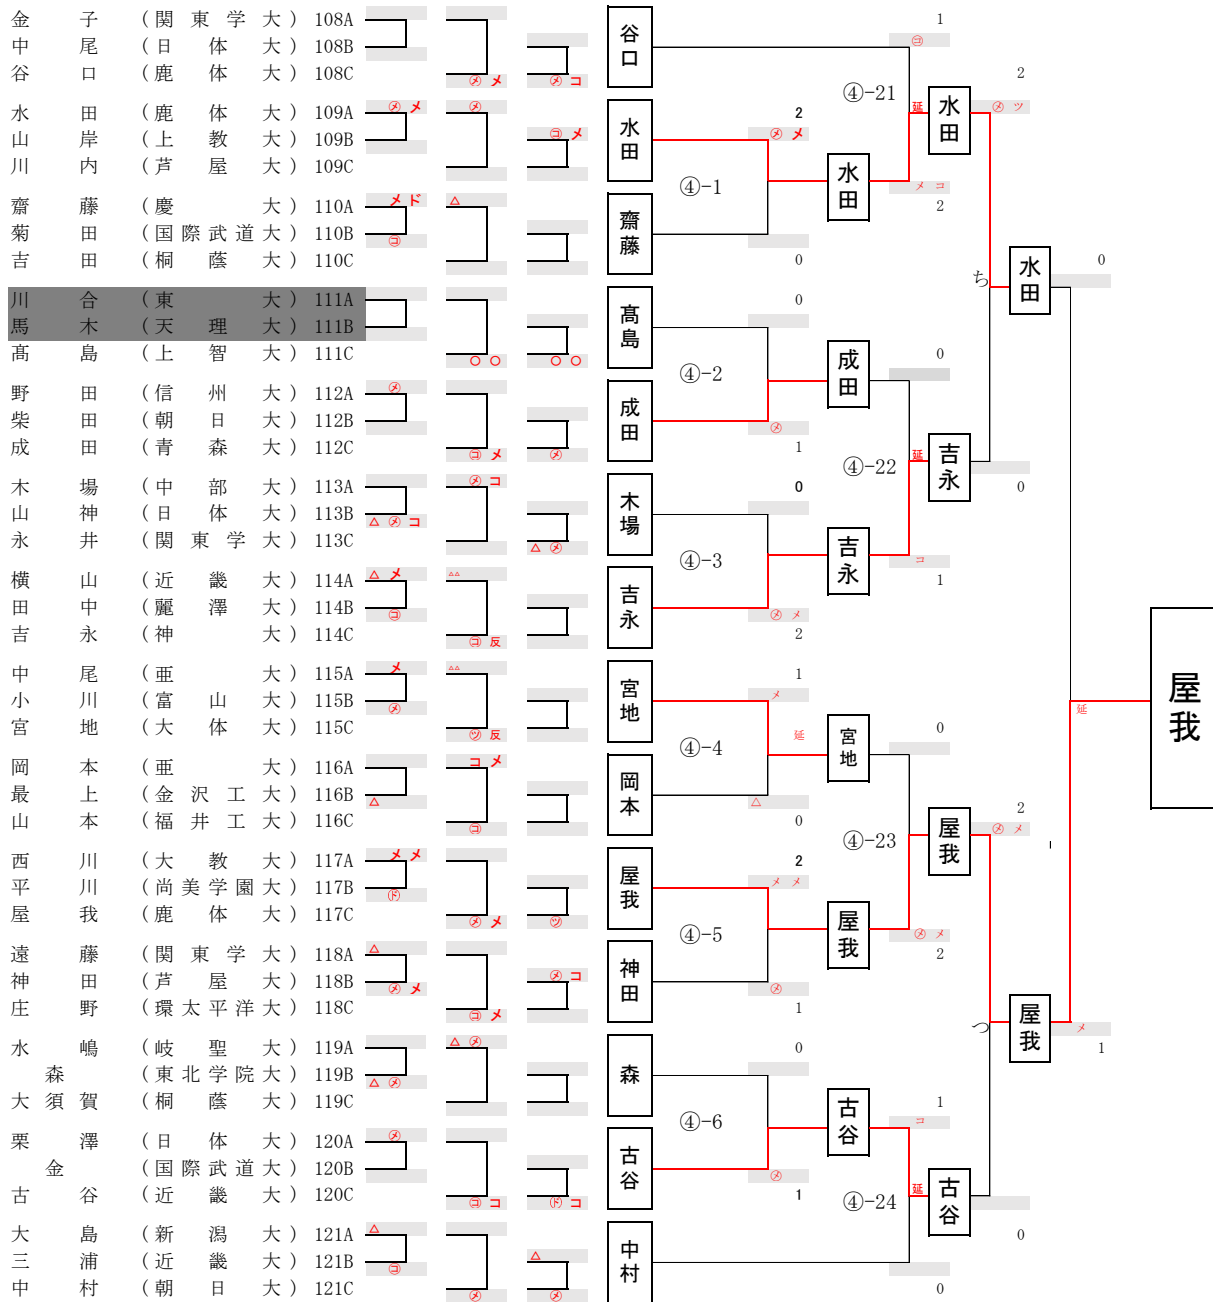

第13回全日本学生剣道オープン大会 男子参段以上の部 Aブロック

第13回全日本学生剣道オープン大会 男子参段以上の部 Bブロック

第13回全日本学生剣道オープン大会 男子参段以上の部 Cブロック

第13回全日本学生剣道オープン大会 男子参段以上の部 Dブロック

第13回全日本学生剣道オープン大会 男子参段以上の部 Eブロック

第13回全日本学生剣道オープン大会 男子参段以上の部 Fブロック

第13回全日本学生剣道オープン大会 男子参段以上の部 Gブロック

第13回全日本学生剣道オープン大会 男子参段以上の部 Hブロック

第13回全日本学生剣道オープン大会 男子参段以上の部 1ブロック

第13回全日本学生剣道オープン大会 男子参段以上の部 Jブロック

第13回全日本学生剣道オープン大会 男子参段以上の部 Kブロック

第13回全日本学生剣道オープン大会 男子参段以上の部 Lブロック

第13回全日本学生剣道オープン大会 男子参段以上の部 Mブロック

第13回全日本学生剣道オープン大会 男子参段以上の部 Nブロック

第13回全日本学生剣道オープン大会 男子参段以上の部 Pブロック