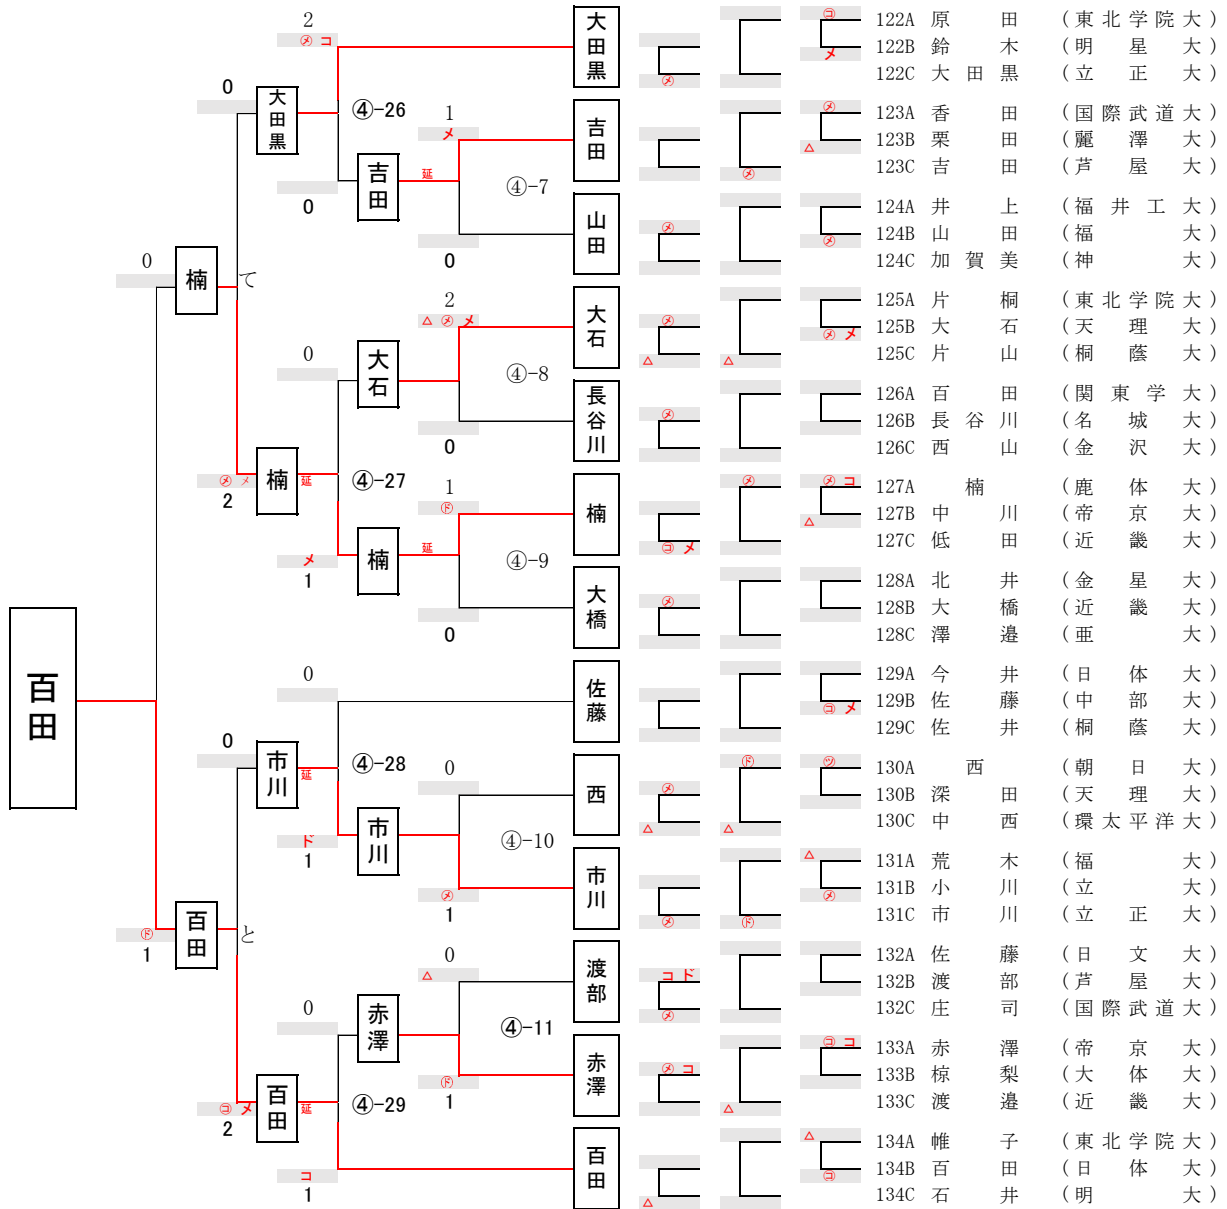

第13回全日本学生剣道オープン大会 男子参段以上の部 Aブロック

第13回全日本学生剣道オープン大会 男子参段以上の部 Bブロック

第13回全日本学生剣道オープン大会 男子参段以上の部 Cブロック

第13回全日本学生剣道オープン大会 男子参段以上の部 Dブロック

第13回全日本学生剣道オープン大会 男子参段以上の部 Eブロック

第13回全日本学生剣道オープン大会 男子参段以上の部 Fブロック

第13回全日本学生剣道オープン大会 男子参段以上の部 Gブロック

第13回全日本学生剣道オープン大会 男子参段以上の部 Hブロック

第13回全日本学生剣道オープン大会 男子参段以上の部 1ブロック

第13回全日本学生剣道オープン大会 男子参段以上の部 Jブロック

第13回全日本学生剣道オープン大会 男子参段以上の部 Kブロック

第13回全日本学生剣道オープン大会 男子参段以上の部 Lブロック

第13回全日本学生剣道オープン大会 男子参段以上の部 Mブロック

第13回全日本学生剣道オープン大会 男子参段以上の部 Nブロック

第13回全日本学生剣道オープン大会 男子参段以上の部 Pブロック