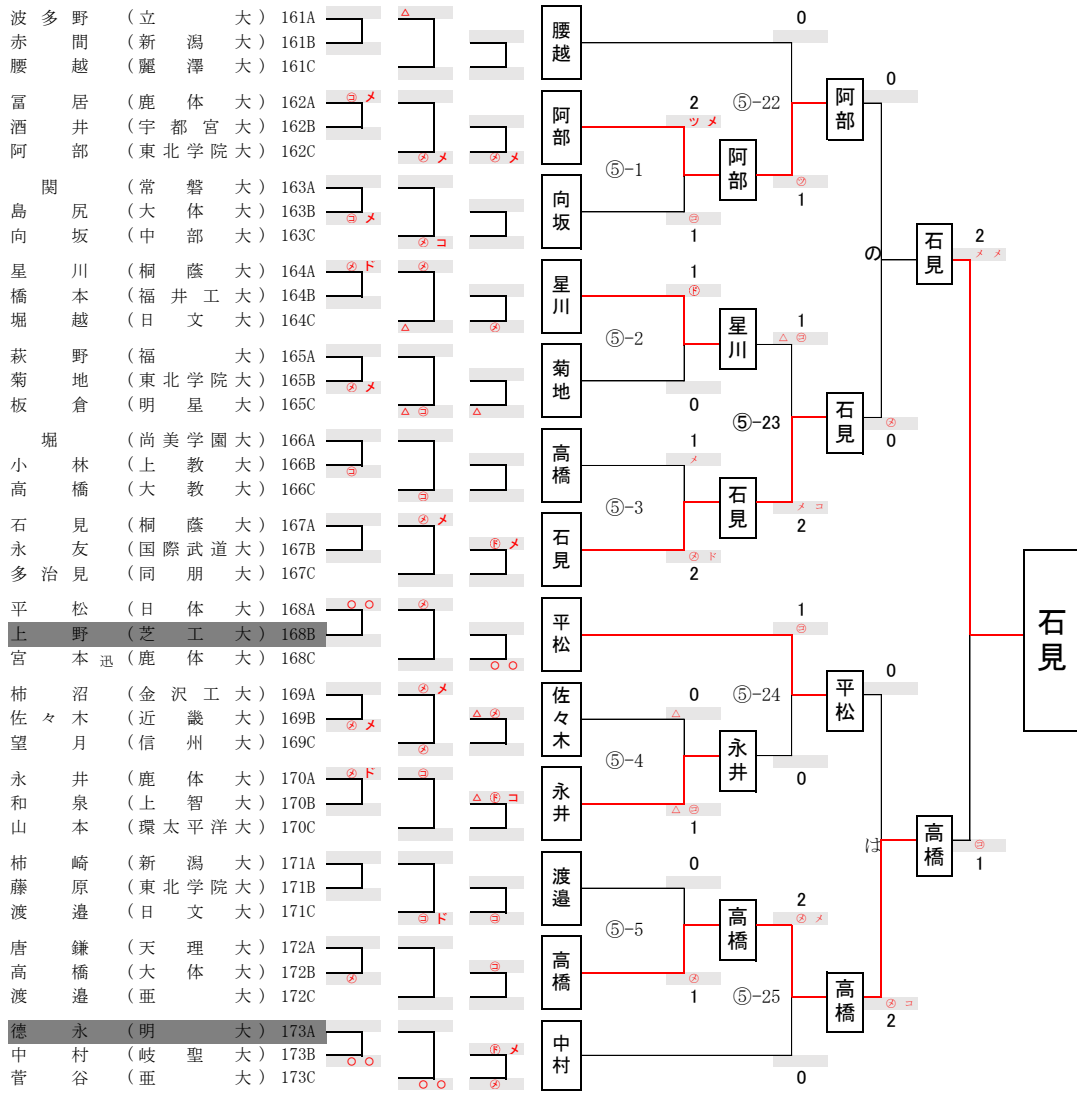

第13回全日本学生剣道オープン大会 男子参段以上の部 Aブロック

第13回全日本学生剣道オープン大会 男子参段以上の部 Bブロック

第13回全日本学生剣道オープン大会 男子参段以上の部 Cブロック

第13回全日本学生剣道オープン大会 男子参段以上の部 Dブロック

第13回全日本学生剣道オープン大会 男子参段以上の部 Eブロック

第13回全日本学生剣道オープン大会 男子参段以上の部 Fブロック

第13回全日本学生剣道オープン大会 男子参段以上の部 Gブロック

第13回全日本学生剣道オープン大会 男子参段以上の部 Hブロック

第13回全日本学生剣道オープン大会 男子参段以上の部 1ブロック

第13回全日本学生剣道オープン大会 男子参段以上の部 Jブロック

第13回全日本学生剣道オープン大会 男子参段以上の部 Kブロック

第13回全日本学生剣道オープン大会 男子参段以上の部 Lブロック

第13回全日本学生剣道オープン大会 男子参段以上の部 Mブロック

第13回全日本学生剣道オープン大会 男子参段以上の部 Nブロック

第13回全日本学生剣道オープン大会 男子参段以上の部 Pブロック